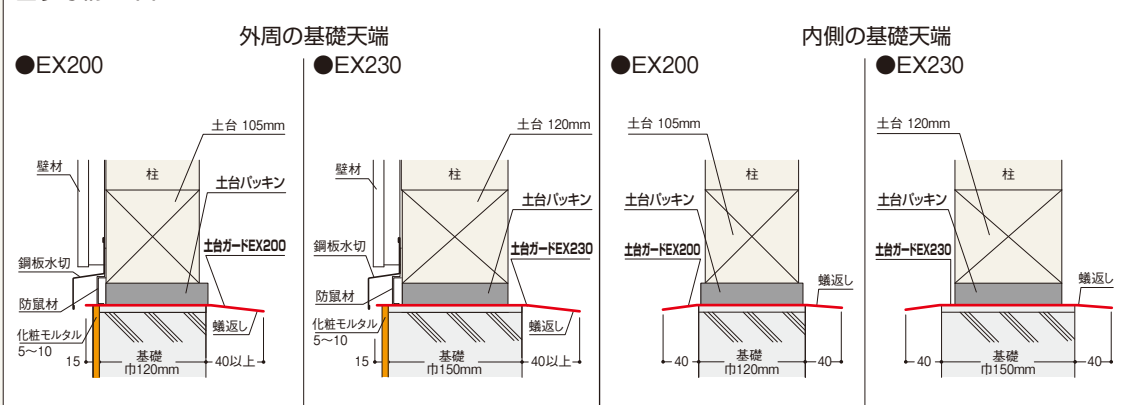

■参考納まり図

●掲載価格には消費税は含まれておりません。 ●商品の色は、印刷と実物の色調とでは多少異なる場合がありますのでご了承ください。
●離島配送の際は別途運賃を申し受けます。対象地域につきましては弊社ホームページまたは最寄りの営業所にご確認ください。

基礎天端用防蟻・防湿シート 土台ガードEX

耐震制震 床基礎廻り 気密断熱 遮熱透湿防水 開口住設設備 換気システム 換気器材 スハンドレル 浴室水廻り 点検口枠 畳下地 内装建材 養生保安 外装建材 左官資材 乾式・重床 石膏ボード 床仕上げ材 その他

シックハウス
対策商品