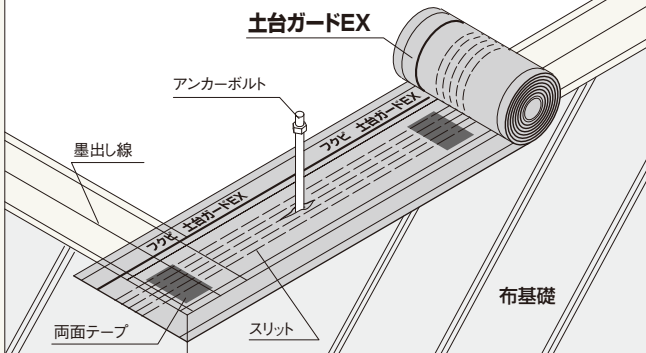

施工性を考慮した、基礎天端用の防蟻・防湿シートです。

- 半透明であり、基礎天端の墨出し線の確認が可能です。
- 中央部にスリットが入っており、アンカーボルト部処理が容易(スリットを破って入れる)です。
- スリットは5本ラインが入っており、アンカーボルトの位置(ズレ)に対応します。
- 製品には、外周の基礎と内側の基礎において施工しやすいように、夫々の目安ラインが設けられています。(外周の基礎ライン、内側の基礎ライン)
→このラインを基礎端に合わせながら敷設していきます。(必要な蟻返し幅確保)
- 材質はVシート同様EVA樹脂を使用しており、薬剤混入し厚みを0.5mm(Vシートは0.18mm)と厚くして、防蟻性を高めています。
- 防湿性があります。

防蟻・防湿・防腐部材

土台ガードEX

商品詳細

土台ガードEX 規格

呼称	規格(巾×長×厚)	コード	単品価格(巻)	梱包価格	梱包内容	バラ出荷対応	
土台ガードEX	200	200mm×25m×0.5mm	DGEX200	¥8,900	¥26,700	3巻入 両面テープ(50枚)1袋	×
	230	230mm×25m×0.5mm	DGEX230	¥9,500	¥28,500		

■施工納まり例

⚠注意 使用時のご注意