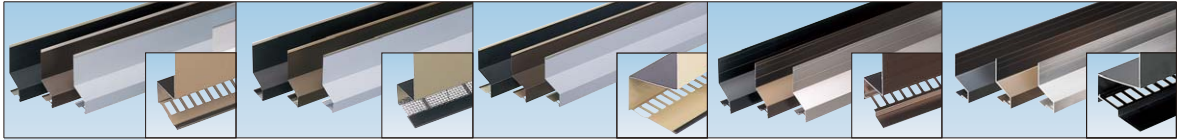

水切(通気水切・アルミ水切・鋼板水切) 床下換気工法用部材

水切に防鼠材の機能を合体。工程を省き作業効率アップ。

防鼠付水切

■カラー・記号

●鋼板

●アルミ

K ブラック

B ブラウン

G ライトグレー

K ブラック

B ブラウン

S シルバー

1 カラー鋼板水切防鼠付 2 カラー鋼板水切防鼠付(網タイプ) 3 カラー鋼板水切防鼠付50 4 アルミ水切防鼠付 5 アルミ水切防鼠付50

商品詳細

防鼠付水切 規格

呼称	規格		コード	色番	単品価格(本)	梱包価格	梱包内容	バラ出荷対応
	寸法(H×W×L)	換気面積						
1 カラー鋼板水切防鼠付	95×35×3,030mm	85cm ² /m	KMB35 □	K B G	¥3,100	¥46,500	15本入	○ 1本単位
2 カラー鋼板水切防鼠付(網タイプ)	95×35×3,030mm	78cm ² /m 網(線径 0.57 空間 1.97)	KMA35 □	K B G	¥6,100	¥91,500	15本入	
3 カラー鋼板水切防鼠付50	87×50×3,030mm	85cm ² /m	KMB50 □	K B G	¥3,200	¥48,000	15本入	
4 アルミ水切防鼠付	85×36×3,750mm	85cm ² /m	AMB36 □	K B S	¥7,900	¥79,000	10本入	
5 アルミ水切防鼠付50	79×50×3,750mm	85cm ² /m	AMB50 □	K B S	¥8,300	¥83,000	10本入	

別売部材 防鼠付水切用部材

カラー鋼板水切用

カラー鋼板水切50用

アルミ水切用

アルミ水切防鼠付50用

防鼠付水切用部材 規格

呼称	コード	色番	単品価格	梱包価格	梱包内容	バラ出荷対応
カラー鋼板水切用 (1 2 用)	出隅	KMB35D □	¥1,530/個	¥7,650	5個入	○ 1個単位
	入隅	KMB35C □	¥1,530/個	¥7,650	5個入	
	ジョイント	KMB35J □	¥460/個	¥23,000	50個入	
	エンドキャップ※	KMB35E □	¥1,990/セット	¥9,950	5セット入(1セット=左右各1個)	
カラー鋼板水切50用 (3 用)	出隅	KMB50D □	¥1,530/個	¥7,650	5個入	○ 1個単位
	入隅	KMB50C □	¥1,530/個	¥7,650	5個入	
	ジョイント	KM50J □	¥460/個	¥23,000	50個入	
	エンドキャップ※	KM50E □	¥2,130/セット	¥10,650	5セット入(1セット=左右各1個)	
アルミ水切用 (4 用)	出隅	AMB36D □	¥3,100/個	¥15,500	5個入	○ 1個単位
	入隅	AMB36C □	¥3,100/個	¥15,500	5個入	
	ジョイント	AMB36J □	¥280/個	¥14,000	50個入	
	エンドキャップ※	AMB36E □	¥735/セット	¥11,025	15セット入(1セット=左右各1個)	
アルミ水切防鼠付50用 (5 用)	出隅	AMB50D □	¥3,400/個	¥17,000	5個入	○ 1個単位
	入隅	AMB50C □	¥3,400/個	¥17,000	5個入	
	ジョイント	AMB50J □	¥325/個	¥16,250	50個入	
	エンドキャップ※	AMB50E □	¥735/セット	¥11,025	15セット入(1セット=左右各1個)	

※エンドキャップは左右各1個で1セットです。

※水切防鼠付をご使用される場合は、通常の防鼠材は必要ありません。
 ※コードNo.中の□にはカラー記号をご指定ください。
 ※色が付いた商品はバラ出荷対応いたします。ただし、1オーダーに正根が含まれている場合についても梱包手数料として、¥2,000別途申し受けます。
 ※アルミ水切(シルバー色)は素材の性質上、本体と色調が異なって見える場合があります。あらかじめご了承ください。