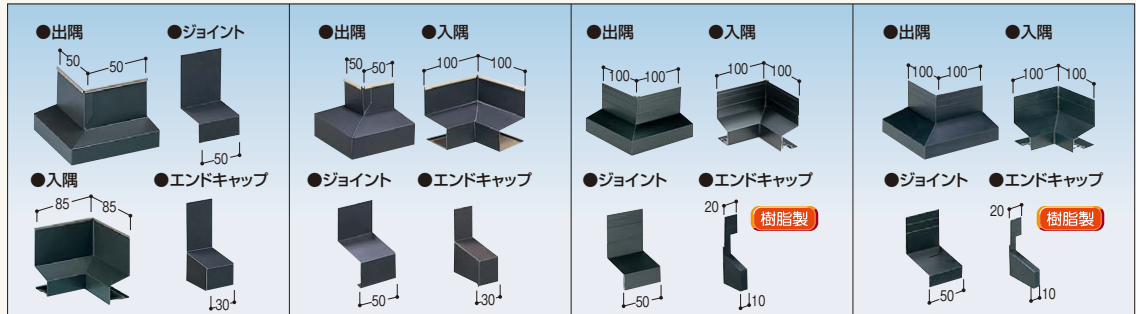

水切(通気水切・アルミ水切・鋼板水切) 床下換気工法用部材

水切に防鼠材の機能を合体。工程を省き作業効率アップ。

防鼠付水切

■カラー・記号

●鋼板

●アルミ

K ブラック

B ブラウン

G ライトグレー

K ブラック

B ブラウン

S シルバー

1 カラー鋼板水切防鼠付 2 カラー鋼板水切防鼠付(網タイプ) 3 カラー鋼板水切防鼠付50 4 アルミ水切防鼠付 5 アルミ水切防鼠付50

商品詳細

防鼠付水切 規格

呼称	規格		コード	色番	単品価格(本)	梱包価格	梱包内容	バラ出荷対応
	寸法(H×W×L)	換気面積						
1 カラー鋼板水切防鼠付	95×35×3,030mm	85cm ² /m	KMB35 □	K B G	¥3,100	¥46,500	15本入	○ 1本単位
2 カラー鋼板水切防鼠付(網タイプ)	95×35×3,030mm	78cm ² /m 網(線径 0.57 空間 1.97)	KMA35 □	K B G	¥6,100	¥91,500	15本入	
3 カラー鋼板水切防鼠付50	87×50×3,030mm	85cm ² /m	KMB50 □	K B G	¥3,200	¥48,000	15本入	
4 アルミ水切防鼠付	85×36×3,750mm	85cm ² /m	AMB36 □	K B S	¥7,900	¥79,000	10本入	
5 アルミ水切防鼠付50	79×50×3,750mm	85cm ² /m	AMB50 □	K B S	¥8,300	¥83,000	10本入	

別売部材 防鼠付水切用部材

カラー鋼板水切用

カラー鋼板水切50用

アルミ水切用

アルミ水切防鼠付50用

防鼠付水切用部材 規格

呼称	コード	色番	単品価格	梱包価格	梱包内容	バラ出荷対応
カラー鋼板水切用 (1 2 用)	出隅	KMB35D □	¥1,530/個	¥7,650	5個入	○ 1個単位
	入隅	KMB35C □	¥1,530/個	¥7,650	5個入	
	ジョイント	KMB35J □	¥460/個	¥23,000	50個入	
	エンドキャップ※	KMB35E □	¥1,990/セット	¥9,950	5セット入(1セット=左右各1個)	
カラー鋼板水切50用 (3 用)	出隅	KMB50D □	¥1,530/個	¥7,650	5個入	○ 1個単位
	入隅	KMB50C □	¥1,530/個	¥7,650	5個入	
	ジョイント	KM50J □	¥460/個	¥23,000	50個入	
	エンドキャップ※	KM50E □	¥2,130/セット	¥10,650	5セット入(1セット=左右各1個)	
アルミ水切用 (4 用)	出隅	AMB36D □	¥3,100/個	¥15,500	5個入	○ 1個単位
	入隅	AMB36C □	¥3,100/個	¥15,500	5個入	
	ジョイント	AMB36J □	¥280/個	¥14,000	50個入	
	エンドキャップ※	AMB36E □	¥735/セット	¥11,025	15セット入(1セット=左右各1個)	
アルミ水切防鼠付50用 (5 用)	出隅	AMB50D □	¥3,400/個	¥17,000	5個入	○ 1個単位
	入隅	AMB50C □	¥3,400/個	¥17,000	5個入	
	ジョイント	AMB50J □	¥325/個	¥16,250	50個入	
	エンドキャップ※	AMB50E □	¥735/セット	¥11,025	15セット入(1セット=左右各1個)	