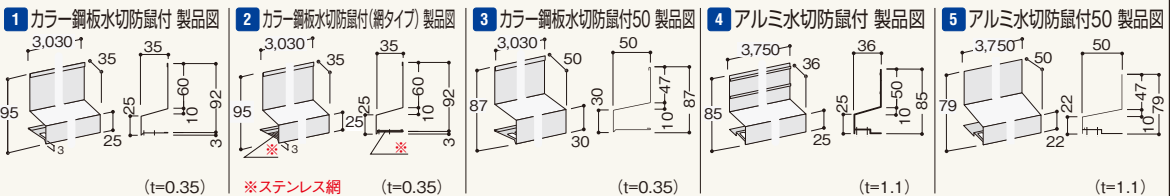

G ライトグレー

K ブラック

B ブラウン

S シルバー

1 カラー鋼板水切防鼠付 2 カラー鋼板水切防鼠付(網タイプ) 3 カラー鋼板水切防鼠付50 4 アルミ水切防鼠付 5 アルミ水切防鼠付50

商品詳細

防鼠付水切 規格

呼称	規格		コード	色番	単品価格(本)	梱包価格	梱包内容	バラ出荷対応
	寸法(H×W×L)	換気面積						
1 カラー鋼板水切防鼠付	95×35×3,030mm	85cm ² /m	KMB35 □	K B G	¥3,100	¥46,500	15本入	○ 1本単位
2 カラー鋼板水切防鼠付(網タイプ)	95×35×3,030mm	78cm ² /m 網(線径 0.57 空間 1.97)	KMA35 □	K B G	¥6,100	¥91,500	15本入	
3 カラー鋼板水切防鼠付50	87×50×3,030mm	85cm ² /m	KMB50 □	K B G	¥3,200	¥48,000	15本入	
4 アルミ水切防鼠付	85×36×3,750mm	85cm ² /m	AMB36 □	K B S	¥7,900	¥79,000	10本入	
5 アルミ水切防鼠付50	79×50×3,750mm	85cm ² /m	AMB50 □	K B S	¥8,300	¥83,000	10本入	

別売部材 防鼠付水切用部材

カラー鋼板水切用

カラー鋼板水切50用

アルミ水切用

アルミ水切防鼠付50用

防鼠付水切用部材 規格

呼称	コード	色番	単品価格	梱包価格	梱包内容	バラ出荷対応
カラー鋼板水切用 (1 2 用)	出隅	KMB35D □	¥1,530/個	¥7,650	5個入	○ 1個単位
	入隅	KMB35C □	¥1,530/個	¥7,650	5個入	
	ジョイント	KMB35J □	¥460/個	¥23,000	50個入	
	エンドキャップ※	KMB35E □	¥1,990/セット	¥9,950	5セット入(1セット=左右各1個)	
カラー鋼板水切50用 (3 用)	出隅	KMB50D □	¥1,530/個	¥7,650	5個入	○ 1個単位
	入隅	KMB50C □	¥1,530/個	¥7,650	5個入	
	ジョイント	KM50J □	¥460/個	¥23,000	50個入	
	エンドキャップ※	KM50E □	¥2,130/セット	¥10,650	5セット入(1セット=左右各1個)	
アルミ水切用 (4 用)	出隅	AMB36D □	¥3,100/個	¥15,500	5個入	○ 1個単位
	入隅	AMB36C □	¥3,100/個	¥15,500	5個入	
	ジョイント	AMB36J □	¥280/個	¥14,000	50個入	
	エンドキャップ※	AMB36E □	¥735/セット	¥11,025	15セット入(1セット=左右各1個)	
アルミ水切防鼠付50用 (5 用)	出隅	AMB50D □	¥3,400/個	¥17,000	5個入	○ 1個単位
	入隅	AMB50C □	¥3,400/個	¥17,000	5個入	
	ジョイント	AMB50J □	¥325/個	¥16,250	50個入	
	エンドキャップ※	AMB50E □	¥735/セット	¥11,025	15セット入(1セット=左右各1個)	