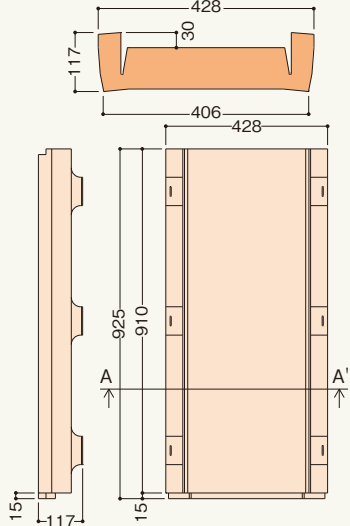

屋根用断熱材  
フクフォームルーフ®

商品詳細

フクフォームルーフ製品図

1 0845型 A-A'断面図

2 1245型 A-A'断面図

3 1545型 A-A'断面図

4 1845型 A-A'断面図

●納まり寸法 (43~45mm巾の垂木)

●納まり寸法 (38mm巾の垂木)

フクフォームルーフ 規格

呼称	規格	規格				熱抵抗値	コード	カラー	単品価格(坪)	梱包価格	梱包内容
		納まり寸法(43~45mm巾の垂木)	納まり寸法(38mm巾の垂木)	W1	W2						
フクフォームルーフ	1 0845型	455	410	455	417	0.87m <sup>2</sup> ・K/W	FFR0845	オレンジ	¥4,400	¥4,400	1坪入(8枚)
	2 1245型	455	410	455	417	1.20m <sup>2</sup> ・K/W	FFR1245		¥6,200	¥6,200	1坪入(8枚)
	3 1545型	455	410	455	417	1.50m <sup>2</sup> ・K/W	FFR1545		¥7,600	¥7,600	1坪入(8枚)
	4 1845型	455	410	455	417	1.83m <sup>2</sup> ・K/W	FFR1845		¥9,800	¥9,800	1坪入(8枚)

※熱抵抗値:旧(財)建材試験センターでの測定結果より。

別売部材 フクフォームルーフ専用支持材 規格

※ルーフホルダーは、フクフォームルーフ全タイプ共通の専用支持材です。

※フクフォームルーフ1枚あたり、ルーフホルダー4個を使用目安としてください。

呼称	コード	カラー	単品価格(個)	梱包価格	梱包内容	バラ出荷対応
ルーフホルダー	RH	ホワイト	¥19	¥106,400	5,600個入(1袋=32個入)	32個単位