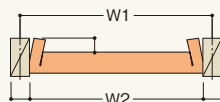

屋根用断熱材  
フクフォームルーフ®

商品詳細

フクフォームルーフ製品図

1 0845型 A-A'断面図

2 1245型 A-A'断面図

3 1545型 A-A'断面図

4 1845型 A-A'断面図

●納まり寸法 (43~45mm巾の垂木)

●納まり寸法 (38mm巾の垂木)

フクフォームルーフ 規格

呼称	規格	規格				熱抵抗値	コード	カラー	単品価格(坪)	梱包価格	梱包内容
		納まり寸法(43~45mm巾の垂木)	納まり寸法(38mm巾の垂木)	W1	W2						
フクフォームルーフ	1 0845型	455	410	455	417	0.87m <sup>2</sup> ・K/W	FFR0845	オレンジ	¥4,400	¥4,400	1坪入(8枚)
	2 1245型	455	410	455	417	1.20m <sup>2</sup> ・K/W	FFR1245		¥6,200	¥6,200	1坪入(8枚)
	3 1545型	455	410	455	417	1.50m <sup>2</sup> ・K/W	FFR1545		¥7,600	¥7,600	1坪入(8枚)
	4 1845型	455	410	455	417	1.83m <sup>2</sup> ・K/W	FFR1845		¥9,800	¥9,800	1坪入(8枚)