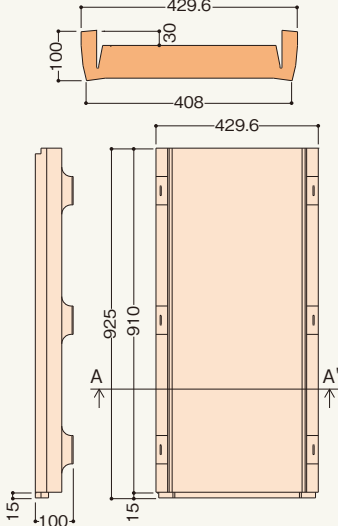

屋根用断熱材  
フクフォームルーフ®

商品詳細

フクフォームルーフ製品図

1 0845型 A-A'断面図

2 1245型 A-A'断面図

3 1545型 A-A'断面図

4 1845型 A-A'断面図

●納まり寸法 (43~45mm巾の垂木)

●納まり寸法 (38mm巾の垂木)

フクフォームルーフ 規格

呼称	規格	規格				熱抵抗値	コード	カラー	単品価格(坪)	梱包価格	梱包内容
		納まり寸法(43~45mm巾の垂木)	納まり寸法(38mm巾の垂木)	W1	W2						
フクフォームルーフ	1 0845型	455	410	455	417	0.87m <sup>2</sup> ・K/W	FFR0845	オレンジ	¥4,400	¥4,400	1坪入(8枚)
	2 1245型	455	410	455	417	1.20m <sup>2</sup> ・K/W	FFR1245		¥6,200	¥6,200	1坪入(8枚)
	3 1545型	455	410	455	417	1.50m <sup>2</sup> ・K/W	FFR1545		¥7,600	¥7,600	1坪入(8枚)
	4 1845型	455	410	455	417	1.83m <sup>2</sup> ・K/W	FFR1845		¥9,800	¥9,800	1坪入(8枚)

※熱抵抗値:旧(財)建材試験センターでの測定結果より。

別売部材 フクフォームルーフ専用支持材 規格

※ルーフホルダーは、フクフォームルーフ全タイプ共通の専用支持材です。

※フクフォームルーフ1枚あたり、ルーフホルダー4個を使用目安としてください。

呼称	コード	カラー	単品価格(個)	梱包価格	梱包内容	バラ出荷対応
ルーフホルダー	RH	ホワイト	¥19	¥106,400	5,600個入(1袋=32個入)	32個単位