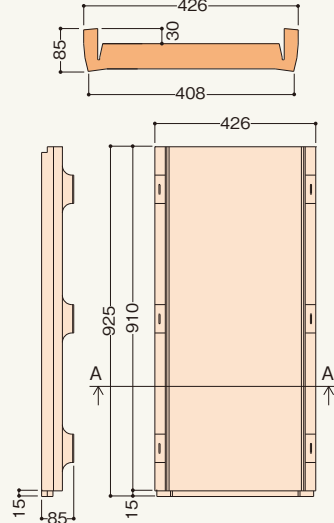

屋根用断熱材  
フクフォームルーフ®

商品詳細

フクフォームルーフ製品図

1 0845型 A-A'断面図

2 1245型 A-A'断面図

3 1545型 A-A'断面図

4 1845型 A-A'断面図

●納まり寸法 (43~45mm巾の垂木)

●納まり寸法 (38mm巾の垂木)

フクフォームルーフ 規格

呼称	規格	規格				熱抵抗値	コード	カラー	単品価格(坪)	梱包価格	梱包内容
		納まり寸法(43~45mm巾の垂木)	納まり寸法(38mm巾の垂木)	W1	W2						
フクフォームルーフ	1 0845型	455	410	455	417	0.87m <sup>2</sup> ・K/W	FFR0845	オレンジ	¥4,400	¥4,400	1坪入(8枚)
	2 1245型	455	410	455	417	1.20m <sup>2</sup> ・K/W	FFR1245		¥6,200	¥6,200	1坪入(8枚)
	3 1545型	455	410	455	417	1.50m <sup>2</sup> ・K/W	FFR1545		¥7,600	¥7,600	1坪入(8枚)
	4 1845型	455	410	455	417	1.83m <sup>2</sup> ・K/W	FFR1845		¥9,800	¥9,800	1坪入(8枚)

※熱抵抗値:旧(財)建材試験センターでの測定結果より。

別売部材 フクフォームルーフ専用支持材 規格

※ルーフホルダーは、フクフォームルーフ全タイプ共通の専用支持材です。

※フクフォームルーフ1枚あたり、ルーフホルダー4個を使用目安としてください。

呼称	コード	カラー	単品価格(個)	梱包価格	梱包内容	バラ出荷対応
ルーフホルダー	RH	ホワイト	¥19	¥106,400	5,600個入(1袋=32個入)	32個単位