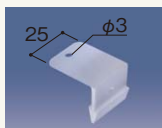

別売部材 フクフォームルーフ専用支持材 規格

※ルーフホルダーは、フクフォームルーフ全タイプ共通の専用支持材です。

※フクフォームルーフ1枚あたり、ルーフホルダー4個を使用目安としてください。

呼称	コード	カラー	単品価格(個)	梱包価格	梱包内容	バラ出荷対応
ルーフホルダー	RH	ホワイト	¥19	¥106,400	5,600個入(1袋=32個入)	32個単位

※材質:ポリプロピレン

ご発注に関する注意事項   の色が付いた商品はバラ出荷対応いたします。ただし、1オーダーに正梱が含まれている場合についても梱包手数料として、¥2,000別途申し受けます。

注意 使用時のご注意 ※フクフォームルーフは、ポリスチレンの発泡体です。ご使用にあたっては下記事項にご注意ください。

- ●長時間、直射日光にあてると劣化の原因になります。保管する際は充分ご注意ください。また、施工の際もすみやかに仕上げ施工を行う等、配慮をしてください。
- ●難燃剤を加えていますが、不燃材ではありません。火に近づけないようご注意ください。 ●廃棄する場合は、各地域の廃棄物処理指針に従って処理してください。
- ●大部分の有機溶剤、石油類には侵されますので、施工する際、薬剤・接着剤・塗料には充分ご注意ください。
- ●溶剤に侵されますので、木材防腐剤を使用する場合は、完全に乾燥してからフクフォームルーフを施工してください。
- ●フクフォームルーフ専用のルーフホルダーを利用して落下を防いでください。
- ●施工後、フクフォームルーフの上に乗ったり重量物を載せると、フクフォームルーフが割れて落下する危険性がありますのでご注意ください。