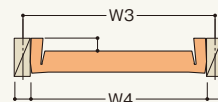

屋根用断熱材  
フクフォームルーフ®

商品詳細

フクフォームルーフ製品図

1 0845型 A-A'断面図

2 1245型 A-A'断面図

3 1545型 A-A'断面図

4 1845型 A-A'断面図

●納まり寸法 (43~45mm巾の垂木)

●納まり寸法 (38mm巾の垂木)

フクフォームルーフ 規格

呼称	規格	規格				熱抵抗値	コード	カラー	単品価格(坪)	梱包価格	梱包内容
		納まり寸法(43~45mm巾の垂木)	納まり寸法(38mm巾の垂木)	W1	W2						
フクフォームルーフ	1 0845型	455	410	455	417	0.87m <sup>2</sup> ・K/W	FFR0845	オレンジ	¥4,400	¥4,400	1坪入(8枚)
	2 1245型	455	410	455	417	1.20m <sup>2</sup> ・K/W	FFR1245		¥6,200	¥6,200	1坪入(8枚)
	3 1545型	455	410	455	417	1.50m <sup>2</sup> ・K/W	FFR1545		¥7,600	¥7,600	1坪入(8枚)
	4 1845型	455	410	455	417	1.83m <sup>2</sup> ・K/W	FFR1845		¥9,800	¥9,800	1坪入(8枚)