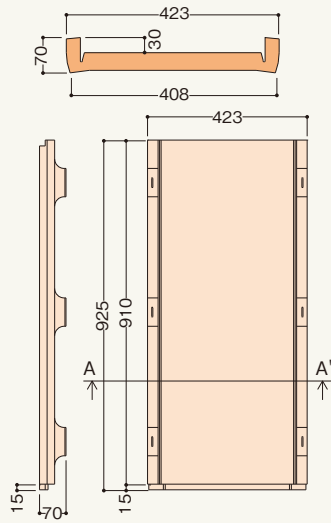

屋根用断熱材  
フクフォームルーフ®

商品詳細

フクフォームルーフ製品図

1 0845型 A-A'断面図

2 1245型 A-A'断面図

3 1545型 A-A'断面図

4 1845型 A-A'断面図

●納まり寸法 (43~45mm巾の垂木)

●納まり寸法 (38mm巾の垂木)

フクフォームルーフ 規格

呼称	規格	規格				熱抵抗値	コード	カラー	単品価格(坪)	梱包価格	梱包内容
		納まり寸法(43~45mm巾の垂木)	納まり寸法(38mm巾の垂木)	W1	W2						
フクフォームルーフ	1 0845型	455	410	455	417	0.87m <sup>2</sup> ・K/W	FFR0845	オレンジ	¥4,400	¥4,400	1坪入(8枚)
	2 1245型	455	410	455	417	1.20m <sup>2</sup> ・K/W	FFR1245		¥6,200	¥6,200	1坪入(8枚)
	3 1545型	455	410	455	417	1.50m <sup>2</sup> ・K/W	FFR1545		¥7,600	¥7,600	1坪入(8枚)
	4 1845型	455	410	455	417	1.83m <sup>2</sup> ・K/W	FFR1845		¥9,800	¥9,800	1坪入(8枚)

※熱抵抗値:旧(財)建材試験センターでの測定結果より。

別売部材 フクフォームルーフ専用支持材 規格

※ルーフホルダーは、フクフォームルーフ全タイプ共通の専用支持材です。

※フクフォームルーフ1枚あたり、ルーフホルダー4個を使用目安としてください。

呼称	コード	カラー	単品価格(個)	梱包価格	梱包内容	バラ出荷対応
ルーフホルダー	RH	ホワイト	¥19	¥106,400	5,600個入(1袋=32個入)	32個単位