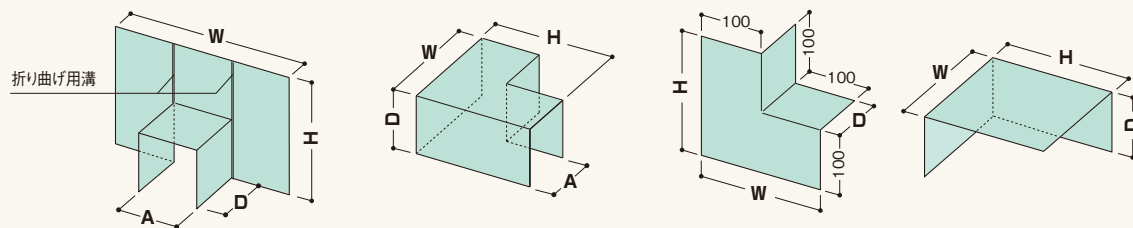

バルコニー用防水部材
ウェザータイト®(バルコニー用)

商品詳細

角部材、出入隅部材ともに透湿防水シート、水切りシートの施工を想定した巾寸法となっています。

※水切りシートを施工しなくても、ウェザータイト自身に柔軟性があるため、隙間なく施工できます。

「一体タイプ」で対応できない笠木巾には従来品をご使用ください。

ウェザータイト(バルコニー用) 製品図

- バルコニー用 角105・120・2x4 (一体タイプ)
- バルコニー用 出入隅105・120・2x4 (一体タイプ)
- バルコニー用 角部材 (従来品)
- バルコニー用 出入隅部材 (従来品)

ウェザータイト(バルコニー用) 規格

呼称	対応笠木A	規格(巾W×高さH×奥行D)	コード	カラー	単品価格(個)	梱包価格	梱包内容	バラ出荷対応	
ウェザータイト バルコニー用 (一体タイプ)	角105	108mm	310×200×100mm	WTBK105	グリーン 半透明	¥700	¥14,000	20個入	○1個単位
	角120	123mm	325×200×100mm	WTBK120					
	角2x4	112mm	314×200×100mm	WTBK24					
	出入隅105	108mm	210×210×100mm	WTBD105	グリーン 半透明	¥800	¥16,000	20個入	○1個単位
	出入隅120	123mm	225×225×100mm	WTBD120					
	出入隅2x4	112mm	214×214×100mm	WTBD24					
ウェザータイト バルコニー用 (従来品)	角部材	フリー	200×200×100mm	WTBK	グリーン 半透明	¥385	¥15,400	40個入	○1個単位
	出入隅部材	フリー	200×200×100mm	WTBD		¥430	¥8,600	20個入	