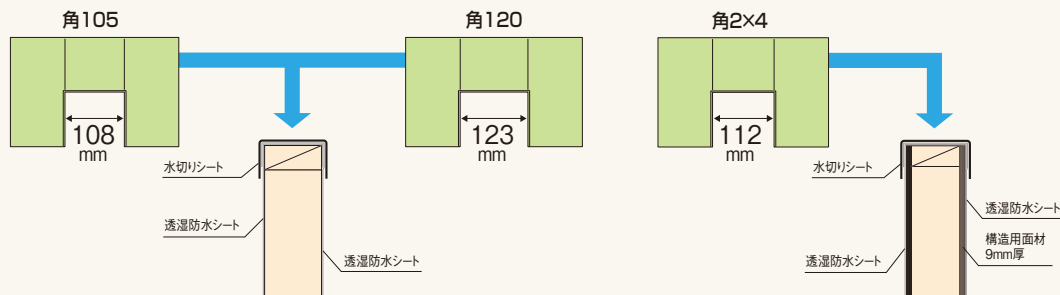

バルコニー用防水部材
ウェザータイト®(バルコニー用)

商品詳細

角部材、出入隅部材ともに透湿防水シート、水切りシートの施工を想定した巾寸法となっています。

※水切りシートを施工しなくても、ウェザータイト自身に柔軟性があるため、隙間なく施工できます。

「一体タイプ」で対応できない笠木巾には従来品をご使用ください。

ウェザータイト(バルコニー用) 製品図

- バルコニー用 角105・120・2x4 (一体タイプ)
- バルコニー用 出入隅105・120・2x4 (一体タイプ)
- バルコニー用 角部材 (従来品)
- バルコニー用 出入隅部材 (従来品)

ウェザータイト(バルコニー用) 規格

呼称	対応笠木A	規格(巾W×高さH×奥行D)	コード	カラー	単品価格(個)	梱包価格	梱包内容	バラ出荷対応	
ウェザータイト バルコニー用 (一体タイプ)	角105	108mm	310×200×100mm	WTBK105	グリーン 半透明	¥700	¥14,000	20個入	○1個単位
	角120	123mm	325×200×100mm	WTBK120					
	角2x4	112mm	314×200×100mm	WTBK24					
	出入隅105	108mm	210×210×100mm	WTBD105	グリーン 半透明	¥800	¥16,000	20個入	○1個単位
	出入隅120	123mm	225×225×100mm	WTBD120					
	出入隅2x4	112mm	214×214×100mm	WTBD24					
ウェザータイト バルコニー用 (従来品)	角部材	フリー	200×200×100mm	WTBK	グリーン 半透明	¥385	¥15,400	40個入	○1個単位
	出入隅部材	フリー	200×200×100mm	WTBD		¥430	¥8,600	20個入	