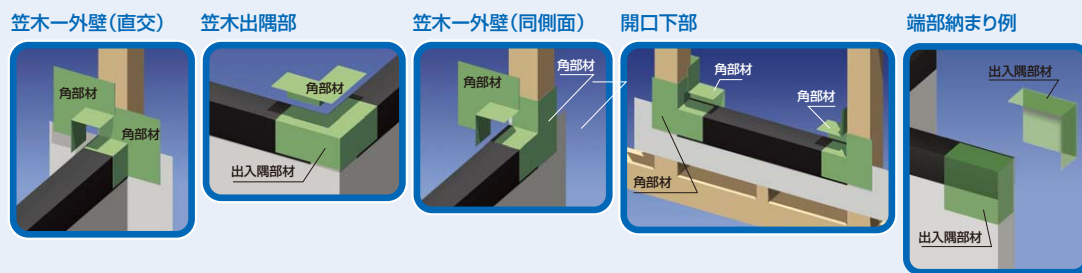

バルコニー用防水部材
ウェザータイト®(バルコニー用)

商品詳細

角部材、出入隅部材ともに透湿防水シート、水切りシートの施工を想定した巾寸法となっています。

※水切りシートを施工しなくても、ウェザータイト自身に柔軟性があるため、隙間なく施工できます。

「一体タイプ」で対応できない笠木巾には従来品をご使用ください。

ウェザータイト(バルコニー用) 製品図

- バルコニー用 角105・120・2x4 (一体タイプ)
- バルコニー用 出入隅105・120・2x4 (一体タイプ)
- バルコニー用 角部材 (従来品)
- バルコニー用 出入隅部材 (従来品)

ウェザータイト(バルコニー用) 規格

呼称	対応笠木A	規格(巾W×高さH×奥行D)	コード	カラー	単品価格(個)	梱包価格	梱包内容	バラ出荷対応	
ウェザータイト バルコニー用 (一体タイプ)	角105	108mm	310×200×100mm	WTBK105	グリーン 半透明	¥700	¥14,000	20個入	○1個単位
	角120	123mm	325×200×100mm	WTBK120					
	角2x4	112mm	314×200×100mm	WTBK24					
	出入隅105	108mm	210×210×100mm	WTBD105	グリーン 半透明	¥800	¥16,000	20個入	○1個単位
	出入隅120	123mm	225×225×100mm	WTBD120					
	出入隅2x4	112mm	214×214×100mm	WTBD24					
ウェザータイト バルコニー用 (従来品)	角部材	フリー	200×200×100mm	WTBK	グリーン 半透明	¥385	¥15,400	40個入	○1個単位
	出入隅部材	フリー	200×200×100mm	WTBD		¥430	¥8,600	20個入	