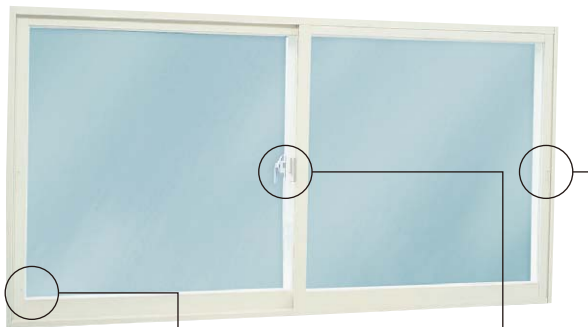

樹脂製内窓
メルツェン® サッシ内窓

仕様

■各部材一覧

●戸当り

●クレセント(色/茶・白)

●引手

●外れ止め

●ビード

○ホワイト ○ウッドブラウン
○ダークブラウン ○ウッドベージュ

※予告なく仕様を変更する場合があります。

特別仕様

■ペアガラス仕様 ペアアタッチ ●ウッドベージュ

- ペアアタッチを取付ける事により、ペアガラスや格子も可能です。
- 3mm・A12mm・3mmの空気層の大きいペアガラスを使用できるため、断熱効果はより向上します。
- 色はホワイト、ウッドベージュ、ウッドブラウン、ダークブラウンの4種類を用意しています。

●横用 ●縦用

■格子仕様 ●ホワイト

色はホワイト、ウッドベージュ、ウッドブラウン、ダークブラウンの4種類を用意しています。

■ガラス:和紙調シート貼り

■格子サイズ(※均等割付)
縦:@200~300mm
横:@200~300mm

オプション ※予告なく仕様を変更する場合があります。

■フカシ枠 枠の奥行寸法が足りない場合の同色フカシ枠を2サイズ用意しています。(ホワイト、ウッドベージュ、ウッドブラウンのみ)