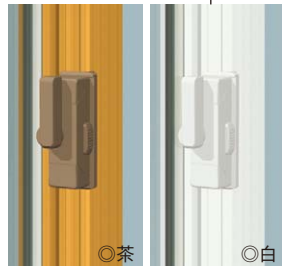

樹脂製内窓
メルツェン® サッシ内窓

仕様

■各部材一覧

●戸当り

●クレセント(色/茶・白)

●引手

●外れ止め

●ビード

○ホワイト ○ウッドブラウン
○ダークブラウン ○ウッドベージュ

※予告なく仕様を変更する場合があります。

特別仕様

■ペアガラス仕様 ペアアタッチ ●ウッドベージュ

- ペアアタッチを取付ける事により、ペアガラスや格子も可能です。
- 3mm・A12mm・3mmの空気層の大きいペアガラスを使用できるため、断熱効果はより向上します。
- 色はホワイト、ウッドベージュ、ウッドブラウン、ダークブラウンの4種類を用意しています。

●横用 ●縦用

■格子仕様 ●ホワイト

色はホワイト、ウッドベージュ、ウッドブラウン、ダークブラウンの4種類を用意しています。

■ガラス:和紙調シート貼り

■格子サイズ(※均等割付)
縦:@200~300mm
横:@200~300mm

オプション ※予告なく仕様を変更する場合があります。

■フカシ枠 枠の奥行寸法が足りない場合の同色フカシ枠を2サイズ用意しています。(ホワイト、ウッドベージュ、ウッドブラウンのみ)