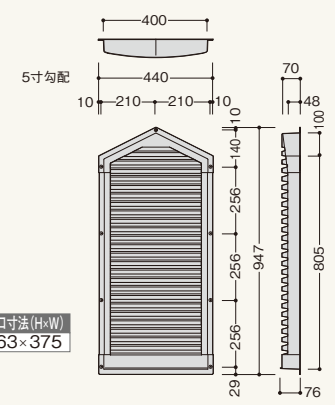

換気器材

耐震制震 床基礎の気密断熱 遮熱透湿防水 開口住設備 換気システム 換気器材 スハドレル 浴室水廻り 点検口枠 扇形下地材 内装建材 養生保安 外装建材 左官資材 乾式二重床 シーシエール 床仕上げ材 その他

小屋裏用樹脂製換気器材  
大型ヤギリフレセア (防虫ネット付)

漏水しにくく、換気面積の大きな小屋裏換気材。

- 軒天換気材との組み合わせで、2個あたり60m<sup>2</sup>までの天井面積に対応。
- 雨返しリブ構造で雨水の入りにくい構造。
  - 先付け方式による止水性の向上。
  - 1製品中に多数の通気経路をもっています。
  - 換気材中を通る経路が短く、空気の通りやすい構造になっています。

■裏面(防虫ネット付)

■納まり概念図

1 スクエアタイプ(先付け方式)

■商品・カラーバリエーション

2 デルタタイプ(先付け方式)

■商品・カラーバリエーション

商品詳細

1 スクエアタイプ 製品図

2 デルタタイプ 製品図

大型ヤギリ フレセア(防虫ネット付) 規格

呼称	換気面積	コード	色番	単品価格(個)	梱包価格	梱包内容	バラ出荷対応
大型ヤギリ フレセア	1 スクエアタイプ	340cm <sup>2</sup> /個	RSRS□	¥8,900	¥17,800	2個入 (同梱付属部材: 取付ビス(3.1×20mm) 9本)	○ 1個単位
	2 デルタタイプ	340cm <sup>2</sup> /個	RSRD□	¥10,700	¥21,400		