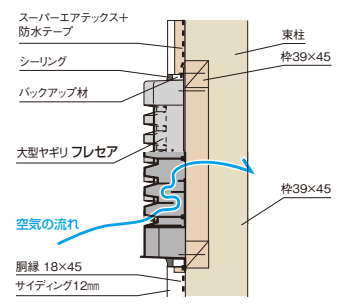

換気器材

耐震制震 床基礎の気密断熱 遮熱透湿防水 開口住設備 換気システム 換気器材 スハドレル 浴室水廻り 点検口枠 扇形下地材 内装建材 養生保安 外装建材 左官資材 乾式二重床 シーシエール 床仕上げ材 その他

小屋裏用樹脂製換気器材  
大型ヤギリフレセア (防虫ネット付)

漏水しにくく、換気面積の大きな小屋裏換気材。

- 軒天換気材との組み合わせで、2個あたり60m<sup>2</sup>までの天井面積に対応。
- 雨返しリブ構造で雨水の入りにくい構造。
  - 先付け方式による止水性の向上。
  - 1製品中に多数の通気経路をもっています。
  - 換気材中を通る経路が短く、空気の通りやすい構造になっています。

■裏面(防虫ネット付)

■納まり概念図

1 スクエアタイプ(先付け方式)

■商品・カラーバリエーション

2 デルタタイプ(先付け方式)

■商品・カラーバリエーション

商品詳細

1 スクエアタイプ 製品図

2 デルタタイプ 製品図

大型ヤギリ フレセア(防虫ネット付) 規格

呼称	換気面積	コード	色番	単品価格(個)	梱包価格	梱包内容	バラ出荷対応
大型ヤギリ フレセア	1 スクエアタイプ	340cm <sup>2</sup> /個	RSRS□	¥8,900	¥17,800	2個入 (同梱付属部材: 取付ビス(3.1×20mm) 9本)	○ 1個単位
	2 デルタタイプ	340cm <sup>2</sup> /個	RSRD□	¥10,700	¥21,400		