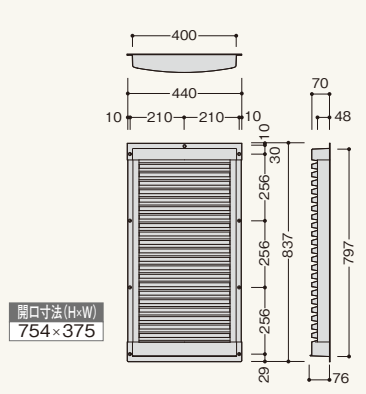

換気器材

耐震制震 床基礎の気密断熱 遮熱透湿防水 開口住設備 換気システム 換気器材 スハドレル 浴室水廻り 点検口枠 扇形下地材 内装建材 養生保安 外装建材 左官資材 乾式二重床 シーシエール 床仕上げ材 その他

小屋裏用樹脂製換気器材  
大型ヤギリフレセア (防虫ネット付)

漏水しにくく、換気面積の大きな小屋裏換気材。

- 軒天換気材との組み合わせで、2個あたり60m<sup>2</sup>までの天井面積に対応。
- 雨返しリブ構造で雨水の入りにくい構造。
  - 先付け方式による止水性の向上。
  - 1製品中に多数の通気経路をもっています。
  - 換気材中を通る経路が短く、空気の通りやすい構造になっています。

■裏面(防虫ネット付)

■納まり概念図

1 スクエアタイプ(先付け方式)

■商品・カラーバリエーション

2 デルタタイプ(先付け方式)

■商品・カラーバリエーション

商品詳細

1 スクエアタイプ 製品図

2 デルタタイプ 製品図

大型ヤギリ フレセア(防虫ネット付) 規格

呼称	換気面積	コード	色番	単品価格(個)	梱包価格	梱包内容	バラ出荷対応
大型ヤギリ フレセア	1 スクエアタイプ	340cm <sup>2</sup> /個	RSRS□	¥8,900	¥17,800	2個入 (同梱付属部材: 取付ビス(3.1×20mm) 9本)	○ 1個単位
	2 デルタタイプ	340cm <sup>2</sup> /個	RSRD□	¥10,700	¥21,400		