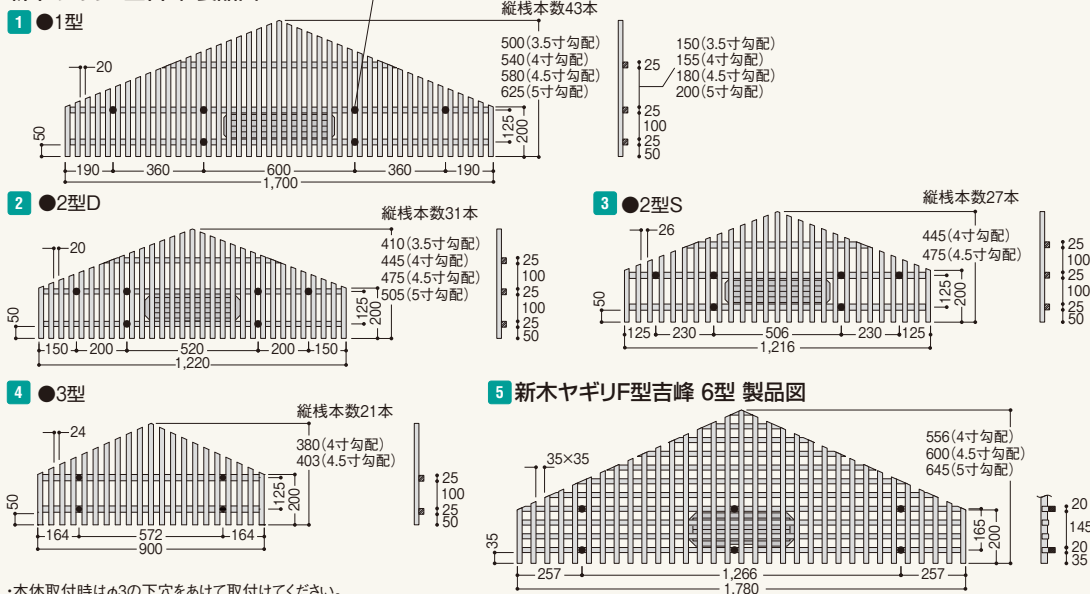

商品詳細

新木ヤギリF型吉峰 製品図

●本体取付時はφ3の下穴をあけて取付けてください。

新木ヤギリF型吉峰 別売ガラリ製品図

●縦桟(F型 吉峰共通)EPS ●補強用横桟杉材 (1型・2型D・2型S・3型) ●補強用横桟杉材(6型)

新木ヤギリF型吉峰(きつぼう) 規格 **受注生産品**

※補強横桟は杉材

呼称	規格		コード	色番	単品価格(台)	梱包価格	梱包内容	バラ出荷対応
	外形寸法(H×W)	換気面積						
1 新木ヤギリF型吉峰1型	3.5寸	500×1,700mm	YK1□35	A S B	¥23,700	¥47,400	2台入 ・本体1台 ・ガラリ1個 ・本体取付ビス(4.5×90mm)6本/台	○
	4寸	540×1,700mm	YK1□4					
	4.5寸	580×1,700mm	YK1□45					
	5寸	625×1,700mm	YK1□5					
2 新木ヤギリF型吉峰2型D	3.5寸	410×1,220mm	YK2D□35	A S B	¥16,600	¥33,200	2台入 ・本体1台 ・ガラリ1個 ・本体取付ビス(4.5×90mm)6本/台	○
	4寸	445×1,220mm	YK2D□4					
	4.5寸	475×1,220mm	YK2D□45					
	5寸	505×1,220mm	YK2D□5					
3 新木ヤギリF型吉峰2型S	4寸	445×1,216mm	YK2S□4	A S	¥14,600	¥29,200	2台入 ・本体1台 ・ガラリ1個 ・本体取付ビス(4.5×90mm)6本/台	○
	4.5寸	475×1,216mm	YK2S□45					
4 新木ヤギリF型吉峰3型	4寸	380×900mm	YK3□4	A S	¥11,700	¥23,400	2台入 ・本体1台 ・ガラリ1個 ・本体取付ビス(4.5×90mm)4本/台	○
	4.5寸	403×900mm	YK3□45					
5 新木ヤギリF型吉峰6型	4寸	556×1,780mm	Y6□4	A S B	¥35,800	¥71,600	2台入 ・本体1台 ・ガラリ1個 ・本体取付ビス(5.3×120mm)6本/台	○
	4.5寸	600×1,780mm	Y6□45					
	5寸	645×1,780mm	Y6□5					

別売部材 ガラリ 規格

呼称	規格		コード	カラー	単品価格(個)	梱包価格	梱包内容	バラ出荷対応
	外形寸法(H×W)	換気面積						
ガラリ	136×435mm	110cm ² /個	YKG□	S※1 K	¥1,820	¥7,280	4個入	○1個単位

※コードNo.中の□にはカラー記号をご指定ください。 ※1 赤太色・杉桟色のヤギリには杉桟色のガラリをご使用ください。
 ●色が付いた商品はバラ出荷対応いたします。ただし、1オーダーに正桟が含まれている場合についても梱包手数料として、¥2,000別途申し受けます。
 ●受注生産品につきましては、ご注文後の変更・キャンセル等は受けかねますので、ご了承ください。

6 ヤギリ福峰(ふくみね) 4寸勾配 製品図

ヤギリ福峰 規格

呼称	規格		コード	カラー	単品価格(個)	梱包価格	梱包内容	バラ出荷対応
	外形寸法(H×W)	換気面積						
6 ヤギリ福峰(ふくみね) 4寸勾配	290×700mm	110cm ² /個	FK8	茶	¥4,300	¥43,000	10個入 (同梱付属部材: 取付ビス(4×40mm) 4本×30袋)	○1個単位

●色が付いた商品はバラ出荷対応いたします。ただし、1オーダーに正桟が含まれている場合についても梱包手数料として、¥2,000別途申し受けます。