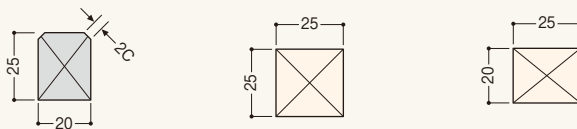

商品詳細

新木ヤギリF型吉峰 製品図

●本体取付時はφ3の下穴をあけて取付けてください。

新木ヤギリF型吉峰 別売ガラリ製品図

●縦桟(F型 吉峰共通)EPS ●補強用横桟杉材 (1型・2型D・2型S・3型) ●補強用横桟杉材(6型)

新木ヤギリF型吉峰(きつぼう) 規格 **受注生産品**

※補強横桟は杉材

呼称	規格		コード	色番	単品価格(台)	梱包価格	梱包内容	バラ出荷対応
	外形寸法(H×W)	換気面積						
1 新木ヤギリF型吉峰1型	3.5寸	500×1,700mm	YK1□35	A S B	¥23,700	¥47,400	2台入 ・本体1台 ・ガラリ1個 ・本体取付ビス(4.5×90mm)6本/台	○
	4寸	540×1,700mm	YK1□4					
	4.5寸	580×1,700mm	YK1□45					
	5寸	625×1,700mm	YK1□5					
2 新木ヤギリF型吉峰2型D	3.5寸	410×1,220mm	YK2D□35	A S B	¥16,600	¥33,200	2台入 ・本体1台 ・ガラリ1個 ・本体取付ビス(4.5×90mm)6本/台	○
	4寸	445×1,220mm	YK2D□4					
	4.5寸	475×1,220mm	YK2D□45					
	5寸	505×1,220mm	YK2D□5					
3 新木ヤギリF型吉峰2型S	4寸	445×1,216mm	YK2S□4	A S	¥14,600	¥29,200	2台入 ・本体1台 ・ガラリ1個 ・本体取付ビス(4.5×90mm)6本/台	○
	4.5寸	475×1,216mm	YK2S□45					
4 新木ヤギリF型吉峰3型	4寸	380×900mm	YK3□4	A S	¥11,700	¥23,400	2台入 ・本体1台 ・ガラリ1個 ・本体取付ビス(4.5×90mm)4本/台	○
	4.5寸	403×900mm	YK3□45					
5 新木ヤギリF型吉峰6型	4寸	556×1,780mm	Y6□4	A S B	¥35,800	¥71,600	2台入 ・本体1台 ・ガラリ1個 ・本体取付ビス(5.3×120mm)6本/台	○
	4.5寸	600×1,780mm	Y6□45					
	5寸	645×1,780mm	Y6□5					

別売部材 ガラリ 規格

呼称	規格		コード	カラー	単品価格(個)	梱包価格	梱包内容	バラ出荷対応
	外形寸法(H×W)	換気面積						
ガラリ	136×435mm	110cm ² /個	YKG□	S※1 K	¥1,820	¥7,280	4個入	○1個単位

※コードNo.中の□にはカラー記号をご指定ください。 ※1 赤太色・杉桟色のヤギリには杉桟色のガラリをご使用ください。
 ●色が付いた商品はバラ出荷対応いたします。ただし、1オーダーに正桟が含まれている場合についても梱包手数料として、¥2,000別途申し受けます。
 ●受注生産品につきましては、ご注文後の変更・キャンセル等は受けかねますので、ご了承ください。

6 ヤギリ福峰(ふくみね) 4寸勾配 製品図

ヤギリ福峰 規格

呼称	規格		コード	カラー	単品価格(個)	梱包価格	梱包内容	バラ出荷対応
	外形寸法(H×W)	換気面積						
6 ヤギリ福峰(ふくみね) 4寸勾配	290×700mm	110cm ² /個	FK8	茶	¥4,300	¥43,000	10個入 (同梱付属部材: 取付ビス(4×40mm) 4本×30袋)	○1個単位

●色が付いた商品はバラ出荷対応いたします。ただし、1オーダーに正桟が含まれている場合についても梱包手数料として、¥2,000別途申し受けます。