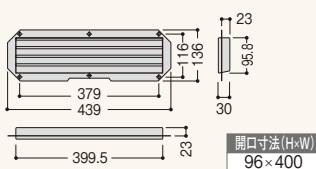

商品詳細

新木ヤギリF型吉峰 製品図

●本体取付時はφ3の下穴をあけて取付けてください。

新木ヤギリF型吉峰 別売ガラリ製品図

●縦桟(F型 吉峰共通)EPS ●補強用横桟杉材 (1型・2型D・2型S・3型) ●補強用横桟杉材(6型)

新木ヤギリF型吉峰(きつぼう) 規格 **受注生産品**

※補強横桟は杉材

呼称	規格		コード	色番	単品価格(台)	梱包価格	梱包内容	バラ出荷対応
	外形寸法(H×W)	換気面積						
1 新木ヤギリF型吉峰1型	3.5寸	500×1,700mm	YK1□35	A S B	¥23,700	¥47,400	2台入 ・本体1台 ・ガラリ1個 ・本体取付ビス(4.5×90mm)6本/台	○
	4寸	540×1,700mm	YK1□4					
	4.5寸	580×1,700mm	YK1□45					
	5寸	625×1,700mm	YK1□5					
2 新木ヤギリF型吉峰2型D	3.5寸	410×1,220mm	YK2D□35	A S B	¥16,600	¥33,200	2台入 ・本体1台 ・ガラリ1個 ・本体取付ビス(4.5×90mm)6本/台	○
	4寸	445×1,220mm	YK2D□4					
	4.5寸	475×1,220mm	YK2D□45					
	5寸	505×1,220mm	YK2D□5					
3 新木ヤギリF型吉峰2型S	4寸	445×1,216mm	YK2S□4	A S	¥14,600	¥29,200	2台入 ・本体1台 ・ガラリ1個 ・本体取付ビス(4.5×90mm)6本/台	○
	4.5寸	475×1,216mm	YK2S□45					
4 新木ヤギリF型吉峰3型	4寸	380×900mm	YK3□4	A S	¥11,700	¥23,400	2台入 ・本体1台 ・ガラリ1個 ・本体取付ビス(4.5×90mm)4本/台	○
	4.5寸	403×900mm	YK3□45					
5 新木ヤギリF型吉峰6型	4寸	556×1,780mm	Y6□4	A S B	¥35,800	¥71,600	2台入 ・本体1台 ・ガラリ1個 ・本体取付ビス(5.3×120mm)6本/台	○
	4.5寸	600×1,780mm	Y6□45					
	5寸	645×1,780mm	Y6□5					

別売部材 ガラリ 規格

呼称	規格		コード	カラー	単品価格(個)	梱包価格	梱包内容	バラ出荷対応
	外形寸法(H×W)	換気面積						
ガラリ	136×435mm	110cm ² /個	YKG□	S※1 K	¥1,820	¥7,280	4個入	○1個単位

※コードNo.中の□にはカラー記号をご指定ください。 ※1 赤太色・杉桟色のヤギリには杉桟色のガラリをご使用ください。
 ●色が付いた商品はバラ出荷対応いたします。ただし、1オーダーに正桟が含まれている場合についても梱包手数料として、¥2,000別途申し受けます。
 ●受注生産品につきましては、ご注文後の変更・キャンセル等は受けかねますので、ご了承ください。

6 ヤギリ福峰(ふくみね) 4寸勾配 製品図

ヤギリ福峰 規格

呼称	規格		コード	カラー	単品価格(個)	梱包価格	梱包内容	バラ出荷対応
	外形寸法(H×W)	換気面積						
6 ヤギリ福峰(ふくみね) 4寸勾配	290×700mm	110cm ² /個	FK8	茶	¥4,300	¥43,000	10個入 (同梱付属部材: 取付ビス(4×40mm) 4本×30袋)	○1個単位

●色が付いた商品はバラ出荷対応いたします。ただし、1オーダーに正桟が含まれている場合についても梱包手数料として、¥2,000別途申し受けます。