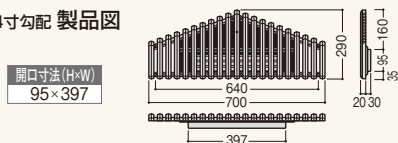

商品詳細

新木ヤギリF型吉峰 製品図

●本体取付時はφ3の下穴をあけて取付けてください。

新木ヤギリF型吉峰 別売ガラリ製品図

●縦桟(F型 吉峰共通)EPS ●補強用横桟杉材 (1型・2型D・2型S・3型) ●補強用横桟杉材(6型)

新木ヤギリF型吉峰(きつぼう) 規格 **受注生産品**

※補強横桟は杉材

呼称	規格		コード	色番	単品価格(台)	梱包価格	梱包内容	バラ出荷対応
	外形寸法(H×W)	換気面積						
1 新木ヤギリF型吉峰1型	3.5寸	500×1,700mm	YK1□35	A S B	¥23,700	¥47,400	2台入 ・本体1台 ・ガラリ1個 ・本体取付ビス(4.5×90mm)6本/台	○
	4寸	540×1,700mm	YK1□4					
	4.5寸	580×1,700mm	YK1□45					
	5寸	625×1,700mm	YK1□5					
2 新木ヤギリF型吉峰2型D	3.5寸	410×1,220mm	YK2D□35	A S B	¥16,600	¥33,200	2台入 ・本体1台 ・ガラリ1個 ・本体取付ビス(4.5×90mm)6本/台	○
	4寸	445×1,220mm	YK2D□4					
	4.5寸	475×1,220mm	YK2D□45					
	5寸	505×1,220mm	YK2D□5					
3 新木ヤギリF型吉峰2型S	4寸	445×1,216mm	YK2S□4	A S	¥14,600	¥29,200	2台入 ・本体1台 ・ガラリ1個 ・本体取付ビス(4.5×90mm)6本/台	○
	4.5寸	475×1,216mm	YK2S□45					
4 新木ヤギリF型吉峰3型	4寸	380×900mm	YK3□4	A S	¥11,700	¥23,400	2台入 ・本体1台 ・ガラリ1個 ・本体取付ビス(4.5×90mm)4本/台	○
	4.5寸	403×900mm	YK3□45					
5 新木ヤギリF型吉峰6型	4寸	556×1,780mm	Y6□4	A S B	¥35,800	¥71,600	2台入 ・本体1台 ・ガラリ1個 ・本体取付ビス(5.3×120mm)6本/台	○
	4.5寸	600×1,780mm	Y6□45					
	5寸	645×1,780mm	Y6□5					

別売部材 ガラリ 規格

呼称	規格		コード	カラー	単品価格(個)	梱包価格	梱包内容	バラ出荷対応
	外形寸法(H×W)	換気面積						
ガラリ	136×435mm	110cm ² /個	YKG□	S※1 K	¥1,820	¥7,280	4個入	○1個単位

※コードNo.中の□にはカラー記号をご指定ください。 ※1 赤太色・杉桟色のヤギリには杉桟色のガラリをご使用ください。
 ●色が付いた商品はバラ出荷対応いたします。ただし、1オーダーに正桟が含まれている場合についても梱包手数料として、¥2,000別途申し受けます。
 ●受注生産品につきましては、ご注文後の変更・キャンセル等は受けかねますので、ご了承ください。

6 ヤギリ福峰(ふくみね) 4寸勾配 製品図

ヤギリ福峰 規格

呼称	規格		コード	カラー	単品価格(個)	梱包価格	梱包内容	バラ出荷対応
	外形寸法(H×W)	換気面積						
6 ヤギリ福峰(ふくみね) 4寸勾配	290×700mm	110cm ² /個	FK8	茶	¥4,300	¥43,000	10個入 (同梱付属部材: 取付ビス(4×40mm) 4本×30袋)	○1個単位

●色が付いた商品はバラ出荷対応いたします。ただし、1オーダーに正桟が含まれている場合についても梱包手数料として、¥2,000別途申し受けます。