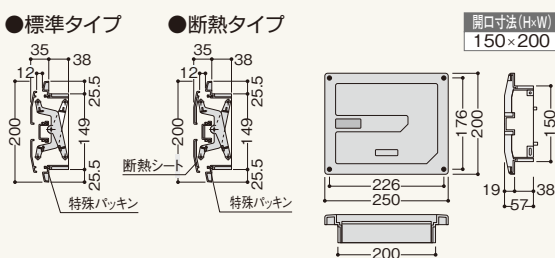

商品詳細

1 プッシュ式レジスター順風(じゅんぷう) 製品図

2 スライド式レジスター珠風 製品図

レジスター 規格

呼称	規格		コード	カラー	単品価格(個)	梱包価格	梱包内容	バラ出荷対応
	外形寸法(開口寸法)	実開口面積						
1 プッシュ式 レジスター 順風(じゅんぷう)	標準 タイプ	200×250mm (150×200mm)	120cm²/個	PLGK	シルバー	¥1,440	¥28,800	○ 1個単位
	断熱 タイプ			PLGD	ホワイト	¥1,930	¥38,600	
2 スライド式レジスター 珠風(たまかぜ)		192×250mm (152×210mm)	84cm²/個	SLDT-W	ダーク ホワイト	¥805	¥32,200	40個入(20個入×2) (同梱付属部材: 取付ビス(3.1× 32mm)4本/個)

ご発注に関する注意事項   の色が付いた商品はバラ出荷対応いたします。ただし、1オーダーに正梱が含まれている場合についても梱包手数料として、¥2,000別途申し受けます。

⚠️ 注意 ●強い風雨の時は雨を巻き込むことがあります。