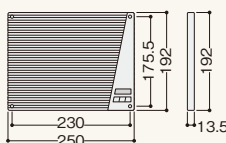

## レジスター 規格

呼称	規格		コード	カラー	単品価格(個)	梱包価格	梱包内容	バラ出荷対応
	外形寸法(開口寸法)	実開口面積						
1 プッシュ式 レジスター 順風(じゅんぷう)	標準 タイプ	200×250mm (150×200mm)	120cm <sup>2</sup> /個	PLGK	シルバー	¥1,440	¥28,800	○ 1個単位
	断熱 タイプ			PLGD	ホワイト	¥1,930	¥38,600	
2 スライド式レジスター 珠風(たまかぜ)		192×250mm (152×210mm)	84cm <sup>2</sup> /個	SLDT-W	ダーク ホワイト	¥805	¥32,200	40個入(20個入×2) (同梱付属部材: 取付ビス(3.1× 32mm)4本/個)