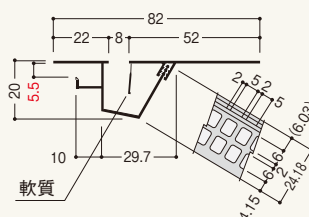

2 ●SNV70-5(5mm用)