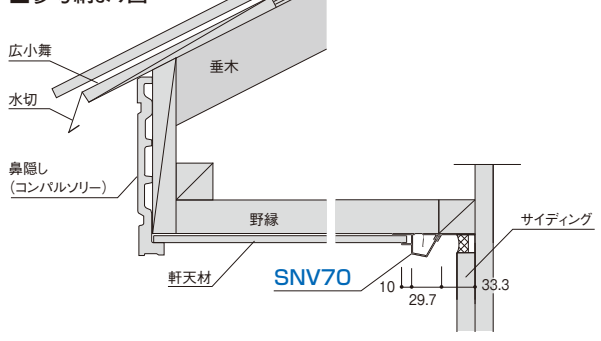

■参考納まり図

呼称	規格(H×W×厚さ)	コード	色番	単品価格(個)	梱包価格	梱包内容	バラ出荷
出隅カバー	80×80×23mm	SNV-D□	DV CG BW SG MT	¥165	¥4,950	30個入	×
入隅カバー	88×88×23mm	SNV-E□					
ジョイントカバー	50×66×23mm	SNV-G□					
エンドカバーセット		SNV-C□					

ご発注に関する注意事項 ※コードNo.中の□にはカラー記号をご指定ください。

注意

- 片流れ屋根の大棟部分など、逆勾配の軒天部分に使用することはできません。
- 強い風雨の時は雨を巻き込むことがあります。
- 軒天換気材で完全な止水・防水効果は期待できません。躯体側の防水措置は、防水紙を桁の上端まで貼りあげるなど、確実に行ってください。
- 音鳴り現象について
  当該製品は、ごくまれに強風時や季節風の時期など、風が吹いたときに製品の可動弁部で音鳴りすることがあります。この現象が起る条件は、気候、風の向きや強さ、設置場所などが複雑に絡み合って起るため、風の向きや強さが同じでも音鳴りは起こらないこともあります。風が弱まったり、風の方向が変われば、音鳴りは自然に治まります。

● 掲載価格には消費税は含まれておりません。 ● 商品の色は、印刷と実物の色調とでは多少異なる場合がありますのでご了承ください。
● 離島配送の際は別途運賃を申し受けます。対象地域につきましては弊社ホームページまたは最寄りの営業所にご確認ください。

材質
PVC

165