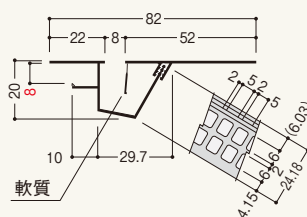

商品詳細

軒天通気見切縁 SNV70 製品図

1 ●SNV70-8(8mm用)