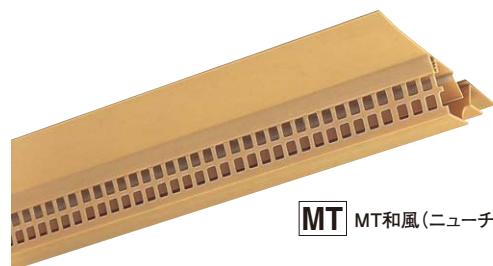

換気器材

耐震制震 床基礎の気密断熱 窓熱透過防止
開口住設設備 換気システム

軒天用樹脂製通気見切縁

換気器材

スリットレール 浴室水廻り

点検口枠

畳下材

内装建材

養生保安

外装建材

左官資材

乾式・重床

石膏ボード

床仕上げ材

その他

軒天通気見切縁

SNV70-8 (8mm用)
SNV70-5 (5mm用)

軒元全周から、理想的な換気が行える見切縁兼用の換気材。

- 強風雨時には、本体の弁が作動し、雨水の吹き込みを防ぎます。
- SNV70-8 (8mm用)は8mm以下の軒天板向けに、SNV70-5 (5mm用)は5mm以下の軒天板向けに使用します。
- 通気孔が外部から見えず、住宅の質感を損ないません。
- 水平軒天(軒元)専用部材です。

軒天通気見切縁 SNV70

MT MT和風(ニューチーク)

■カラー・記号

DV	DVダルベージュ	CG	CGチャコールグレー
BW	BWブラウン	SG	SGサンドグレー
MT	MT和風(ニューチーク)