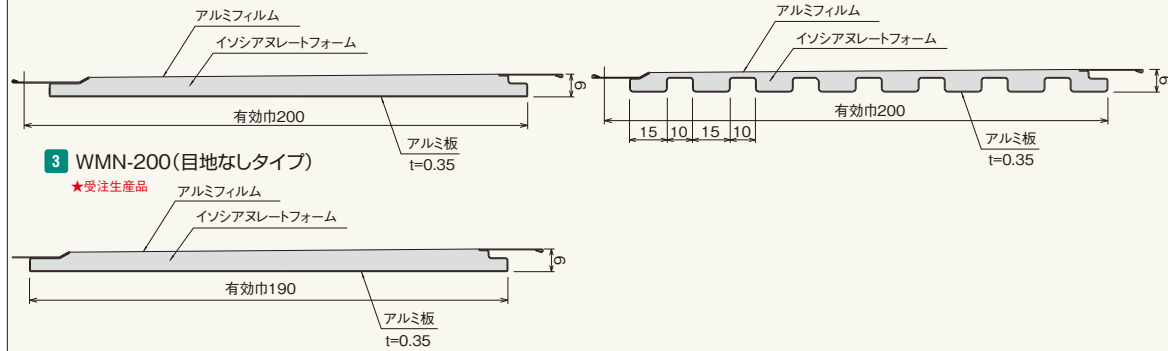

2 WMR-200

3 WMN-200

■ さつき檜

フラット調・目地なしタイプ リブ調

●リブ調・目地なしタイプのデザイン貼り

商品詳細

ウッドマルチスパン 製品図

1 WMF-200(フラット調)

2 WMR-200(リブ調)

ウッドマルチスパン 規格

★は受注生産品です。御発注前に必ず納期確認をお願いいたします。

呼称	規格	コード	カラー	単品価格	梱包価格	梱包内容	バラ出荷対応		
ウッドマルチスパン	1 WMF-200 (フラット調) 特寸対応	3,000mm	WMF23SH	さつき檜	¥9,500/枚	¥114,000	12枚入	○ 1枚単位	
		4,000mm	WMF24SH		¥12,500/枚	¥150,000			
		★5,000mm	WMF25SH		¥15,800/枚	¥142,200	9枚入		
		★6,000mm	WMF26SH		¥18,900/枚	¥170,100			
	2 WMR-200 (リブ調) 特寸対応	3,000mm	WMR23SH		¥10,600/枚	¥127,200	12枚入		
		4,000mm	WMR24SH		¥14,100/枚	¥169,200			
		★5,000mm	WMR25SH		¥17,600/枚	¥158,400	9枚入		
		★6,000mm	WMR26SH		¥21,100/枚	¥189,900			
	3 WMN-200 (目地なし) 特寸対応	特寸 ★1,000~6,000mm	—		—	¥3,300/m	—		—