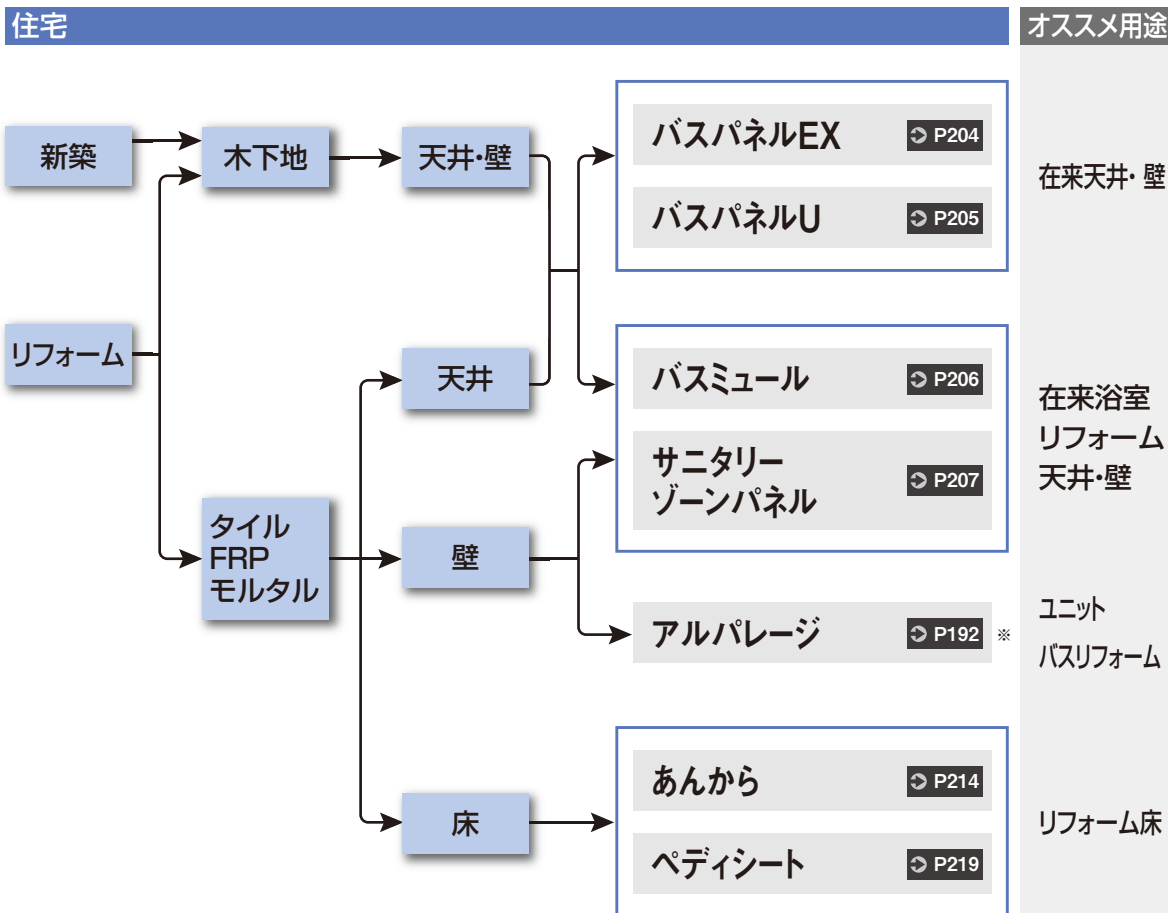

■バスパネル選定イメージ

※下地がFRPの場合、天井リフォーム可

●掲載価格には消費税は含まれておりません。 ●商品の色は、印刷と実物の色調とでは多少異なる場合がありますのでご了承ください。  
●離島配送の際は別途運賃を申し受けます。対象地域につきましては弊社ホームページまたは最寄りの営業所にて確認ください。