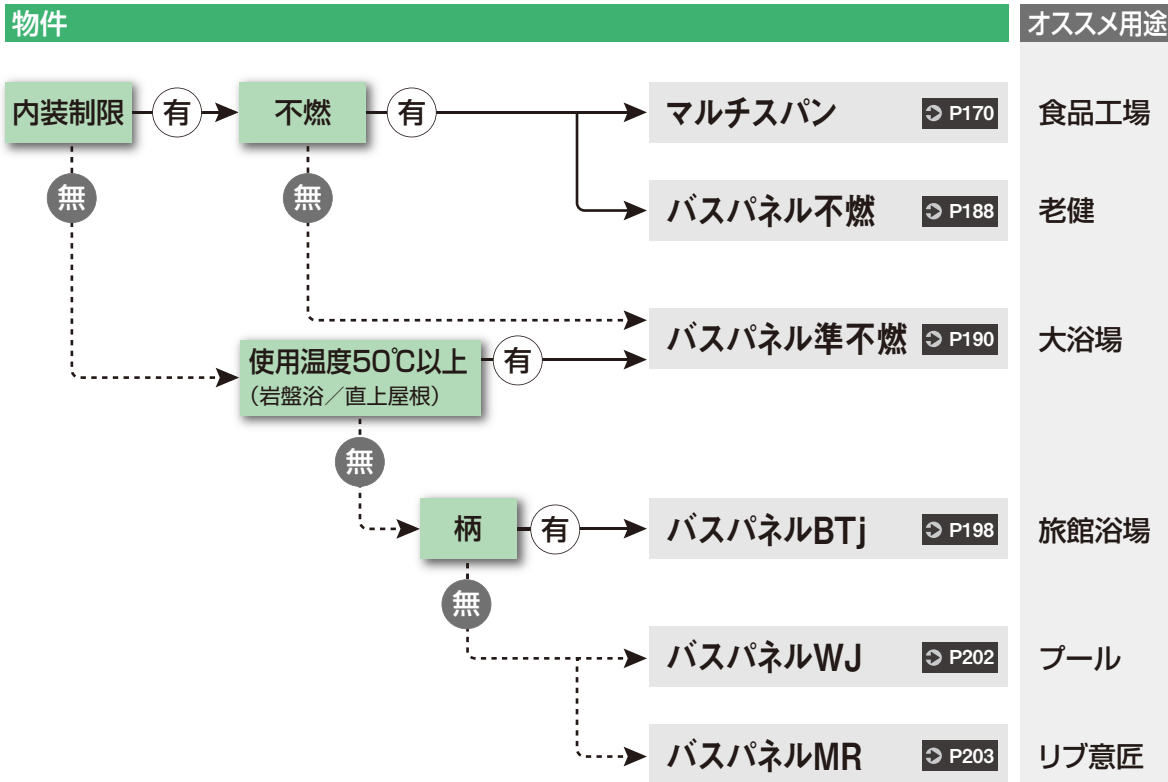

■バスパネル選定イメージ

※下地がFRPの場合、天井リフォーム可

●掲載価格には消費税は含まれておりません。 ●商品の色は、印刷と実物の色調とでは多少異なる場合がありますのでご了承ください。  
●離島配送の際は別途運賃を申し受けます。対象地域につきましては弊社ホームページまたは最寄りの営業所にて確認ください。