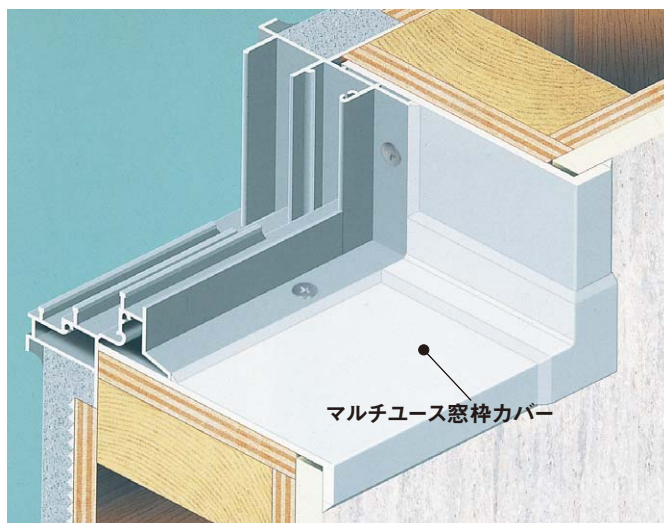

断熱性能と清潔さを生かし、
使用範囲を広げます。

- バスパネル使用の窓廻りにピッタリ、巾調整ができる用途の広い窓枠カバー。
- 浴室その他の窓廻りに、耐腐朽性に優れ、結露に強く、清潔感のある窓枠カバーです。
- 防水・防湿性に優れています。(入隅カバーを付属部材として揃えています。)

マルチユース窓枠カバー

マルチユース窓枠カバー

●オフホワイト

浴室建材

浴室用樹脂製窓枠

マルチユース窓枠カバー

耐震制震 床基礎 気密断熱 遮熱透湿防水 開口住設設備 換気システム 換気器材 ストンドレル 浴室水廻り 点検口枠 湯見下枠 内装建材 養生保安 外装建材 左官資材 乾式・重床 引手・受身 床仕上げ材 その他

商品詳細

マルチユース窓枠カバー 製品図

参考納まり図

マルチユース窓枠カバー 規格

| 呼称 | 規格 | コード | カラー | 単品価格(本) | 梱包価格 | 梱包内容 | バラ出荷 |
|-------------|------|---------------|--------|---------------|---------|-------------------------------------|------|
| マルチユース窓枠カバー | 1.8m | BSM18W | オフホワイト | ¥7,000 | ¥14,000 | 2本入 (同梱付属部材:入隅カバー8個、 両面テープ2巻) | × |
| | 2.2m | BSM22W | | ¥8,500 | ¥17,000 | | |