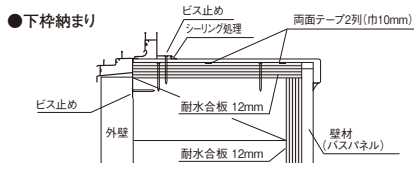

耐震制震 床基礎 気密断熱 遮熱透湿防水 開口住設設備 換気システム 換気器材 ストンドレル 浴室水廻り 点検口枠 湯見下枠 内装建材 養生保安 外装建材 左官資材 乾式・重床 引手・受身 床仕上げ材 その他

商品詳細

マルチユース窓枠カバー 製品図

参考納まり図

マルチユース窓枠カバー 規格

| 呼称 | 規格 | コード | カラー | 単品価格(本) | 梱包価格 | 梱包内容 | バラ出荷 |
|-------------|------|---------------|--------|---------------|---------|-------------------------------------|------|
| マルチユース窓枠カバー | 1.8m | BSM18W | オフホワイト | ¥7,000 | ¥14,000 | 2本入 (同梱付属部材:入隅カバー8個、 両面テープ2巻) | × |
| | 2.2m | BSM22W | | ¥8,500 | ¥17,000 | | |