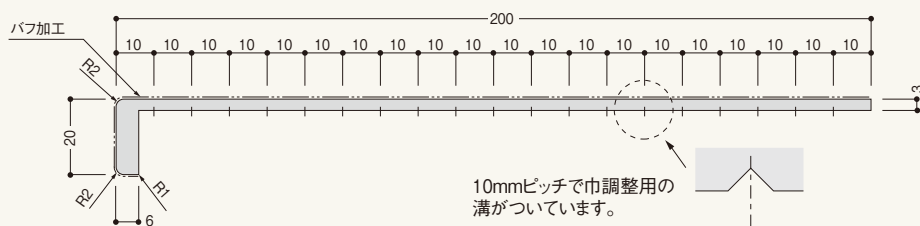

断熱性能と清潔さを生かし、
使用範囲を広げます。

- バスパネル使用の窓廻りにピッタリ、巾調整ができる用途の広い窓枠カバー。
- 浴室その他の窓廻りに、耐腐朽性に優れ、結露に強く、清潔感のある窓枠カバーです。
- 防水・防湿性に優れています。(入隅カバーを付属部材として揃えています。)

マルチユース窓枠カバー

マルチユース窓枠カバー

●オフホワイト

浴室建材

浴室用樹脂製窓枠

マルチユース窓枠カバー

耐震制震 床基礎 気密断熱 遮熱透湿防水 開口住設設備 換気システム 換気器材 ストンドレル 浴室水廻り 点検口枠 湯見下枠 内装建材 養生保安 外装建材 左官資材 乾式・重床 引手・受身 床仕上げ材 その他

商品詳細

マルチユース窓枠カバー 製品図

参考納まり図

マルチユース窓枠カバー 規格

| 呼称 | 規格 | コード | カラー | 単品価格(本) | 梱包価格 | 梱包内容 | バラ出荷 |
|-------------|------|---------------|--------|---------------|---------|-------------------------------------|------|
| マルチユース窓枠カバー | 1.8m | BSM18W | オフホワイト | ¥7,000 | ¥14,000 | 2本入 (同梱付属部材:入隅カバー8個、 両面テープ2巻) | × |
| | 2.2m | BSM22W | | ¥8,500 | ¥17,000 | | |