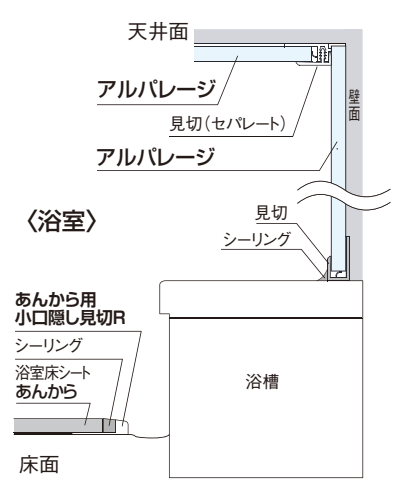

- 浴室の断熱性能を大幅UP!
 - 高断熱性を有するバスミュール・サニタリーゾーンパネルで浴室を包み込むため、もとの断熱性能をUPさせます。
 - 浴室内の温度は温まりやすく冷めにくくなり、快適な入浴タイムを楽しめます。
- スピード施工
 - 既存の床、壁、天井の上に断熱性の高いパネルやシートを貼り付けるだけ。工期が短く、リーズナブルなご予算でリフォームできます。
- 床のリフォームも可能
 - 素足で歩いても滑りにくい防滑仕様のアんからを敷くことでヒヤッとする冷感を解消します。
 - ※壁、天井以外に床もリフォームする場合には2~3日間の工期になります。

バスミュール／サニタリーゾーンパネル

アルパレージ

■在来浴室

■ユニットバス

●掲載価格には消費税は含まれておりません。 ●商品の色は、印刷と実物の色調とでは多少異なる場合がありますのでご了承ください。
●離島配送の際は別途運賃を申し受けます。対象地域につきましては弊社ホームページまたは最寄りの営業所にご確認ください。

耐震制震 床下基礎の 気密断熱 湿熱透湿防水 開口住設備 換気システム 換気器材 スパンドレル 浴室水廻り 点検口枠 湯吊下材 内装建材 養生保安 外装建材 左官資材 乾式二重床工法 床仕上げ材 その他