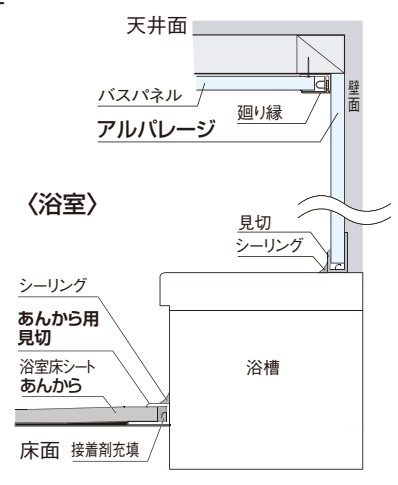

- 浴室の断熱性能を大幅UP!
 - 高断熱性を有するバスミュール・サニタリーゾーンパネルで浴室を包み込むため、もとの断熱性能をUPさせます。
 - 浴室内の温度は温まりやすく冷めにくくなり、快適な入浴タイムを楽しめます。
- スピード施工
 - 既存の床、壁、天井の上に断熱性の高いパネルやシートを貼り付けるだけ。工期が短く、リーズナブルなご予算でリフォームできます。
- 床のリフォームも可能
 - 素足で歩いても滑りにくい防滑仕様のアんからを敷くことでヒヤッとする冷感を解消します。
 - ※壁、天井以外に床もリフォームする場合には2~3日間の工期になります。

バスミュール／サニタリーゾーンパネル

アルパレージ

■在来浴室

■ユニットバス

●掲載価格には消費税は含まれておりません。 ●商品の色は、印刷と実物の色調とでは多少異なる場合がありますのでご了承ください。
●離島配送の際は別途運賃を申し受けます。対象地域につきましては弊社ホームページまたは最寄りの営業所にご確認ください。

耐震制震 床下基礎の 気密断熱 湿熱透湿防水 開口住設備 換気システム 換気器材 スパンドレル 浴室水廻り 点検口枠 湯吊下材 内装建材 養生保安 外装建材 左官資材 乾式二重床工法 床仕上げ材 その他