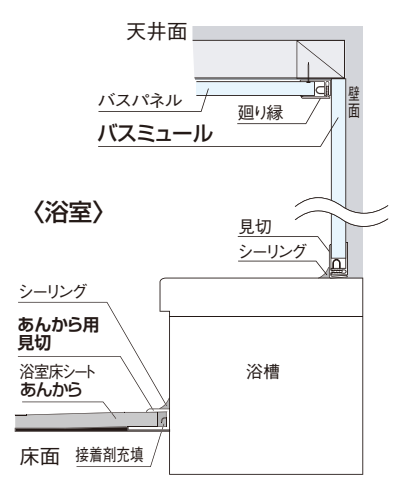

- 浴室の断熱性能を大幅UP!
 - 高断熱性を有するバスミュール・サニタリーゾーンパネルで浴室を包み込むため、もとの断熱性能をUPさせます。
 - 浴室内の温度は温まりやすく冷めにくくなり、快適な入浴タイムを楽しめます。
- スピード施工
 - 既存の床、壁、天井の上に断熱性の高いパネルやシートを貼り付けるだけ。工期が短く、リーズナブルなご予算でリフォームできます。
- 床のリフォームも可能
 - 素足で歩いても滑りにくい防滑仕様のアんからを敷くことでヒヤッとする冷感を解消します。
 - ※壁、天井以外に床もリフォームする場合には2~3日間の工期になります。

バスミュール／サニタリーゾーンパネル

アルパレージ

■在来浴室

■ユニットバス

●掲載価格には消費税は含まれておりません。 ●商品の色は、印刷と実物の色調とでは多少異なる場合がありますのでご了承ください。
●離島配送の際は別途運賃を申し受けます。対象地域につきましては弊社ホームページまたは最寄りの営業所にご確認ください。

耐震制震 床下基礎の 気密断熱 湿熱透湿防水 開口住設備 換気システム 換気器材 スパンドレル 浴室水廻り 点検口枠 湯吊下材 内装建材 養生保安 外装建材 左官資材 乾式二重床工法 床仕上げ材 その他