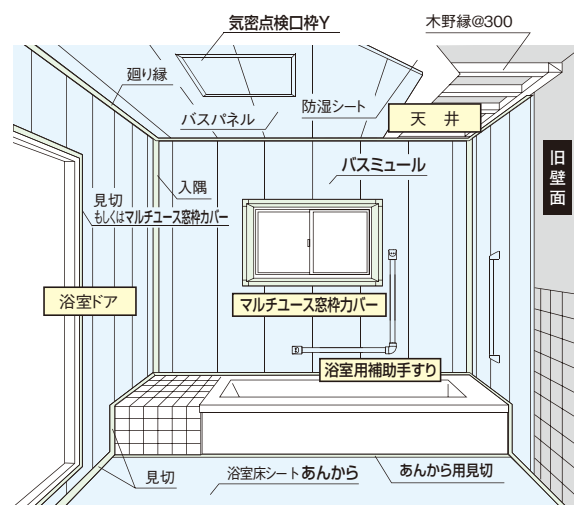

- 浴室の断熱性能を大幅UP!
 - 高断熱性を有するバスミュール・サニタリーゾーンパネルで浴室を包み込むため、もとの断熱性能をUPさせます。
 - 浴室内の温度は温まりやすく冷めにくくなり、快適な入浴タイムを楽しめます。
- スピード施工
 - 既存の床、壁、天井の上に断熱性の高いパネルやシートを貼り付けるだけ。工期が短く、リーズナブルなご予算でリフォームできます。
- 床のリフォームも可能
 - 素足で歩いても滑りにくい防滑仕様のアんからを敷くことでヒヤッとする冷感を解消します。
 - ※壁、天井以外に床もリフォームする場合には2~3日間の工期になります。

バスミュール／サニタリーゾーンパネル

アルパレージ

■在来浴室

■ユニットバス

●掲載価格には消費税は含まれておりません。 ●商品の色は、印刷と実物の色調とでは多少異なる場合がありますのでご了承ください。
●離島配送の際は別途運賃を申し受けます。対象地域につきましては弊社ホームページまたは最寄りの営業所にご確認ください。

耐震制震 床下基礎の 気密断熱 湿熱透湿防水 開口住設備 換気システム 換気器材 スパンドレル 浴室水廻り 点検口枠 湯吊下材 内装建材 養生保安 外装建材 左官資材 乾式二重床工法 床仕上げ材 その他