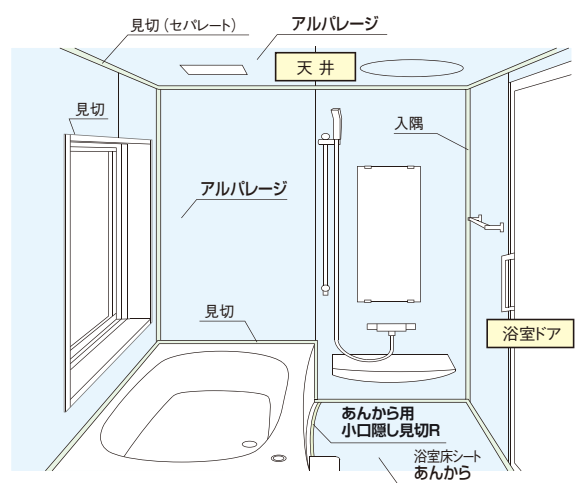

- 浴室の断熱性能を大幅UP!
 - 高断熱性を有するバスミュール・サニタリーゾーンパネルで浴室を包み込むため、もとの断熱性能をUPさせます。
 - 浴室内の温度は温まりやすく冷めにくくなり、快適な入浴タイムを楽しめます。
- スピード施工
 - 既存の床、壁、天井の上に断熱性の高いパネルやシートを貼り付けるだけ。工期が短く、リーズナブルなご予算でリフォームできます。
- 床のリフォームも可能
 - 素足で歩いても滑りにくい防滑仕様のアんからを敷くことでヒヤッとする冷感を解消します。
 - ※壁、天井以外に床もリフォームする場合には2~3日間の工期になります。

バスミュール／サニタリーゾーンパネル

アルパレージ

■在来浴室

■ユニットバス

●掲載価格には消費税は含まれておりません。 ●商品の色は、印刷と実物の色調とでは多少異なる場合がありますのでご了承ください。
●離島配送の際は別途運賃を申し受けます。対象地域につきましては弊社ホームページまたは最寄りの営業所にご確認ください。

耐震制震 床下基礎の 気密断熱 湿熱透湿防水 開口住設備 換気システム 換気器材 スパンドレル 浴室水廻り 点検口枠 湯吊下材 内装建材 養生保安 外装建材 左官資材 乾式二重床工法 床仕上げ材 その他