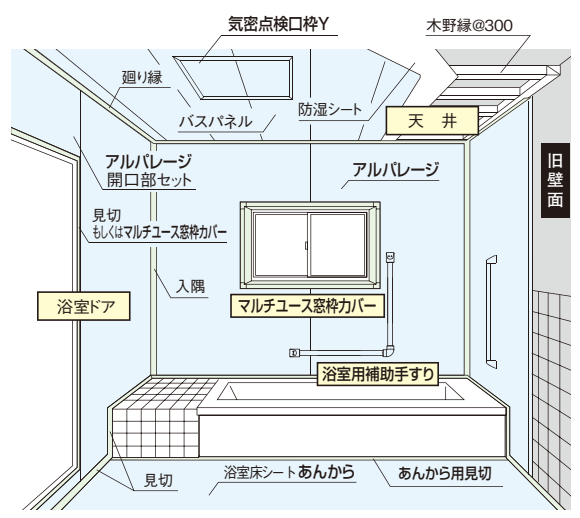

- 浴室の断熱性能を大幅UP!
 - 高断熱性を有するバスミュール・サニタリーゾーンパネルで浴室を包み込むため、もとの断熱性能をUPさせます。
 - 浴室内の温度は温まりやすく冷めにくくなり、快適な入浴タイムを楽しめます。
- スピード施工
 - 既存の床、壁、天井の上に断熱性の高いパネルやシートを貼り付けるだけ。工期が短く、リーズナブルなご予算でリフォームできます。
- 床のリフォームも可能
 - 素足で歩いても滑りにくい防滑仕様のアんからを敷くことでヒヤッとする冷感を解消します。
 - ※壁、天井以外に床もリフォームする場合には2~3日間の工期になります。

バスミュール／サニタリーゾーンパネル

アルパレージ

■在来浴室

■ユニットバス

●掲載価格には消費税は含まれておりません。 ●商品の色は、印刷と実物の色調とでは多少異なる場合がありますのでご了承ください。
●離島配送の際は別途運賃を申し受けます。対象地域につきましては弊社ホームページまたは最寄りの営業所にご確認ください。

耐震制震 床下基礎の 気密断熱 湿熱透湿防水 開口住設備 換気システム 換気器材 スパンドレル 浴室水廻り 点検口枠 湯吊下材 内装建材 養生保安 外装建材 左官資材 乾式二重床工法 床仕上げ材 その他