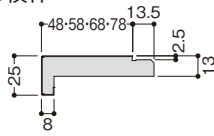

UB枠 UHタイプ

UB枠 UHタイプ / 集合住宅用

●横枠