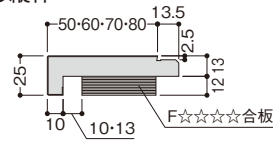

●縦枠

呼称	規格 (mm)			コード	カラー	単品価格 (本)	梱包価格	梱包内容	バラ出荷対応
	巾	丈	有効寸法						
横枠	UH-48(合板なし)	48	25	1,600	UH5W16	ホワイト	¥2,360	¥23,600	10本入 ○ 1本単位
		48	25	1,800	UH5W18	ホワイト	¥2,660	¥26,600	
	UH-58(合板なし)	58	25	1,600	UH6W16	ホワイト	¥2,580	¥25,800	
		58	25	1,800	UH6W18	ホワイト	¥2,910	¥29,100	
	UH-68(合板なし)	68	25	1,600	UH7W16	ホワイト	¥2,690	¥26,900	
		68	25	1,800	UH7W18	ホワイト	¥3,100	¥31,000	
UH-78(合板なし)	78	25	1,600	UH8W16	ホワイト	¥3,200	¥32,000		
	78	25	1,800	UH8W18	ホワイト	¥3,400	¥34,000		
縦枠	UH-50(合板なし)	50	25	2,000	UH5H20	ホワイト	¥2,830	¥28,300	
		50	25	2,100	UH5H21	ホワイト	¥2,970	¥29,700	
		50	25	2,200	UH5H22	ホワイト	¥3,200	¥32,000	
	UH-60(合板なし)	60	25	2,000	UH6H20	ホワイト	¥3,100	¥31,000	
		60	25	2,100	UH6H21	ホワイト	¥3,200	¥32,000	
		60	25	2,200	UH6H22	ホワイト	¥3,400	¥34,000	
	UH-70(合板なし)	70	25	2,000	UH7H20	ホワイト	¥3,400	¥34,000	
		70	25	2,100	UH7H21	ホワイト	¥3,500	¥35,000	
		70	25	2,200	UH7H22	ホワイト	¥3,700	¥37,000	
	UH-80(合板なし)	80	25	2,000	UH8H20	ホワイト	¥3,700	¥37,000	
		80	25	2,100	UH8H21	ホワイト	¥3,900	¥39,000	
		80	25	2,200	UH8H22	ホワイト	¥4,100	¥41,000	

呼称	規格 (mm)			コード	カラー	単品価格 (本)	梱包価格	梱包内容	バラ出荷対応
	巾	丈	有効寸法						
横枠	UH-68(合板あり) ボード厚9.5mm用	68	25	1,600	UH7W169	ホワイト	¥3,700	¥37,000	10本入 ○ 1本単位
		68	25	1,800	UH7W189	ホワイト	¥4,200	¥42,000	
	UH-78(合板あり) ボード厚9.5mm用	78	25	1,600	UH8W169	ホワイト	¥4,300	¥43,000	
		78	25	1,800	UH8W189	ホワイト	¥4,700	¥47,000	
	UH-68(合板あり) ボード厚12.5mm用	68	25	1,600	UH7W162	ホワイト	¥3,700	¥37,000	
		68	25	1,800	UH7W182	ホワイト	¥4,200	¥42,000	
UH-78(合板あり) ボード厚12.5mm用	78	25	1,600	UH8W162	ホワイト	¥4,300	¥43,000		
	78	25	1,800	UH8W182	ホワイト	¥4,700	¥47,000		
縦枠	UH-70(合板あり) ボード厚9.5mm用	70	25	2,000	UH7H209	ホワイト	¥4,600	¥46,000	
		70	25	2,100	UH7H219	ホワイト	¥4,900	¥49,000	
		70	25	2,200	UH7H229	ホワイト	¥5,100	¥51,000	
	UH-80(合板あり) ボード厚9.5mm用	80	25	2,000	UH8H209	ホワイト	¥5,100	¥51,000	
		80	25	2,100	UH8H219	ホワイト	¥5,300	¥53,000	
		80	25	2,200	UH8H229	ホワイト	¥5,600	¥56,000	
UH-70(合板あり) ボード厚12.5mm用	70	25	2,000	UH7H202	ホワイト	¥4,600	¥46,000		
	70	25	2,100	UH7H212	ホワイト	¥4,900	¥49,000		
	70	25	2,200	UH7H222	ホワイト	¥5,100	¥51,000		
UH-80(合板あり) ボード厚12.5mm用	80	25	2,000	UH8H202	ホワイト	¥5,100	¥51,000		
	80	25	2,100	UH8H212	ホワイト	¥5,300	¥53,000		
	80	25	2,200	UH8H222	ホワイト	¥5,600	¥56,000		

ご発注に関する注意事項

色の付いた商品はバラ出荷対応いたします。ただし、1オーダーに正梱が含まれている場合についても梱包手数料として、¥2,000別途申し受けます。

別注サイズも承ります。

受注生産品

別注サイズについて

- ●長さ・巾・チリは別注加工が可能です。
- ●価格、納期等、詳細につきましてはフクビ担当者、または最寄の営業所までお問い合わせください。
- ●ご発注後の変更・キャンセル等は受けかねますので、ご了承ください。

長さ	縦枠：最長2,200mm 横枠：最長1,800mm	チリ	縦枠：10mm(巾76mm未満) 10,12mm(巾76mm以上)
巾	縦枠：25~150mm 横枠：23~148mm	横枠	縦枠：8mm(巾74mm未満) 8,10mm(巾74mm以上)

注意 四方枠として使用する場合

- ●蹴込みがあり、四方枠として使用する場合は、横枠を切断して使用してください。
- (例)間口が800mmの場合、横枠1600mmを半分に切断し、800mm×2本として使用。