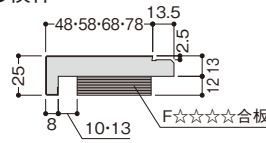

UB枠 UHタイプ

UB枠 UHタイプ / 集合住宅用

●横枠

呼称	規格 (mm)			コード	カラー	単品価格 (本)	梱包価格	梱包内容	バラ出荷対応
	巾	丈	有効寸法						
横枠	UH-48(合板なし)	48	25	1,600	UH5W16	ホワイト	¥2,360	¥23,600	10本入 ○ 1本単位
		48	25	1,800	UH5W18	ホワイト	¥2,660	¥26,600	
	UH-58(合板なし)	58	25	1,600	UH6W16	ホワイト	¥2,580	¥25,800	
		58	25	1,800	UH6W18	ホワイト	¥2,910	¥29,100	
	UH-68(合板なし)	68	25	1,600	UH7W16	ホワイト	¥2,690	¥26,900	
		68	25	1,800	UH7W18	ホワイト	¥3,100	¥31,000	
UH-78(合板なし)	78	25	1,600	UH8W16	ホワイト	¥3,200	¥32,000		
	78	25	1,800	UH8W18	ホワイト	¥3,400	¥34,000		
縦枠	UH-50(合板なし)	50	25	2,000	UH5H20	ホワイト	¥2,830	¥28,300	
		50	25	2,100	UH5H21	ホワイト	¥2,970	¥29,700	
		50	25	2,200	UH5H22	ホワイト	¥3,200	¥32,000	
	UH-60(合板なし)	60	25	2,000	UH6H20	ホワイト	¥3,100	¥31,000	
		60	25	2,100	UH6H21	ホワイト	¥3,200	¥32,000	
		60	25	2,200	UH6H22	ホワイト	¥3,400	¥34,000	
	UH-70(合板なし)	70	25	2,000	UH7H20	ホワイト	¥3,400	¥34,000	
		70	25	2,100	UH7H21	ホワイト	¥3,500	¥35,000	
		70	25	2,200	UH7H22	ホワイト	¥3,700	¥37,000	
	UH-80(合板なし)	80	25	2,000	UH8H20	ホワイト	¥3,700	¥37,000	
		80	25	2,100	UH8H21	ホワイト	¥3,900	¥39,000	
		80	25	2,200	UH8H22	ホワイト	¥4,100	¥41,000