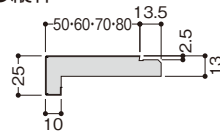

UB枠 UHタイプ

UB枠 UHタイプ / 集合住宅用

●縦枠

呼称	規格 (mm)			コード	カラー	単品価格 (本)	梱包価格	梱包内容	バラ出荷対応
	巾	丈	有効寸法						
横枠	UH-48(合板なし)	48	25	1,600	UH5W16	ホワイト	¥2,360	¥23,600	10本入 ○ 1本単位
		48	25	1,800	UH5W18	ホワイト	¥2,660	¥26,600	
	UH-58(合板なし)	58	25	1,600	UH6W16	ホワイト	¥2,580	¥25,800	
		58	25	1,800	UH6W18	ホワイト	¥2,910	¥29,100	
	UH-68(合板なし)	68	25	1,600	UH7W16	ホワイト	¥2,690	¥26,900	
		68	25	1,800	UH7W18	ホワイト	¥3,100	¥31,000	
UH-78(合板なし)	78	25	1,600	UH8W16	ホワイト	¥3,200	¥32,000		
	78	25	1,800	UH8W18	ホワイト	¥3,400	¥34,000		
縦枠	UH-50(合板なし)	50	25	2,000	UH5H20	ホワイト	¥2,830	¥28,300	
		50	25	2,100	UH5H21	ホワイト	¥2,970	¥29,700	
		50	25	2,200	UH5H22	ホワイト	¥3,200	¥32,000	
	UH-60(合板なし)	60	25	2,000	UH6H20	ホワイト	¥3,100	¥31,000	
		60	25	2,100	UH6H21	ホワイト	¥3,200	¥32,000	
		60	25	2,200	UH6H22	ホワイト	¥3,400	¥34,000	
	UH-70(合板なし)	70	25	2,000	UH7H20	ホワイト	¥3,400	¥34,000	
		70	25	2,100	UH7H21	ホワイト	¥3,500	¥35,000	
		70	25	2,200	UH7H22	ホワイト	¥3,700	¥37,000	
	UH-80(合板なし)	80	25	2,000	UH8H20	ホワイト	¥3,700	¥37,000	
		80	25	2,100	UH8H21	ホワイト	¥3,900	¥39,000	
		80	25	2,200	UH8H22	ホワイト	¥4,100	¥41,000