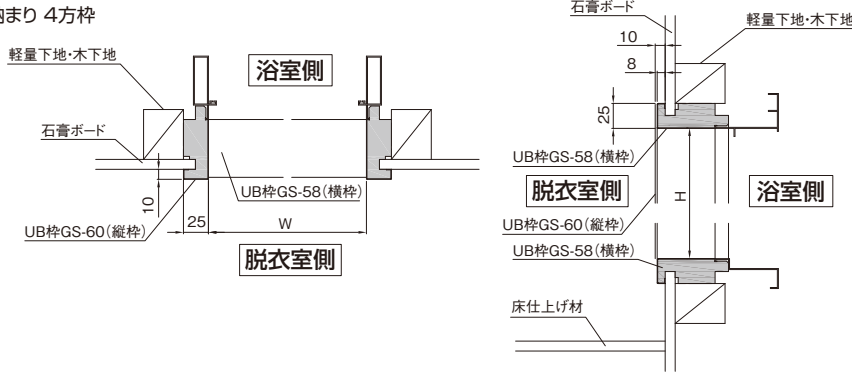

UB枠GSタイプ 製品図

●横枠

●縦枠

参考納まり図

●集合住宅納まり 4方枠

●集合住宅納まり 3方枠

規格

呼称	規格 (mm)			コード	カラー	単品価格 (本)	梱包価格	梱包内容	バラ出荷対応	
	巾	丈	有効寸法							
横枠	GS-38	38	25	1,600	GS4W16	ホワイト	¥2,700	¥27,000	10本入	○1本単位
		38	25	1,800	GS4W18	ホワイト	¥3,100	¥31,000		
	GS-48	48	25	1,600	GS5W16	ホワイト	¥2,900	¥29,000		
		48	25	1,800	GS5W18	ホワイト	¥3,300	¥33,000		
	GS-58	58	25	1,600	GS6W16	ホワイト	¥3,100	¥31,000		
		58	25	1,800	GS6W18	ホワイト	¥3,500	¥35,000		
縦枠	GS-40	40	25	2,000	GS4H20	ホワイト	¥3,400	¥34,000		
		40	25	2,100	GS4H21	ホワイト	¥3,600	¥36,000		
		40	25	2,200	GS4H22	ホワイト	¥3,800	¥38,000		
	GS-50	50	25	2,000	GS5H20	ホワイト	¥3,700	¥37,000		
		50	25	2,100	GS5H21	ホワイト	¥3,900	¥39,000		
		50	25	2,200	GS5H22	ホワイト	¥4,100	¥41,000		
	GS-60	60	25	2,000	GS6H20	ホワイト	¥4,000	¥40,000		
		60	25	2,100	GS6H21	ホワイト	¥4,200	¥42,000		
		60	25	2,200	GS6H22	ホワイト	¥4,400	¥44,000		

長さ	縦枠：最長2,400mm 横枠：最長2,400mm
巾	縦枠：25～55mm 横枠：23～53mm

⚠️ 注意 四方枠として使用する場合

- 蹴込みがあり、四方枠として使用する場合は、横枠を切断して使用してください。  
(例) 間口が800mmの場合、横枠1600mmを半分に切断し、800mm×2本として使用。