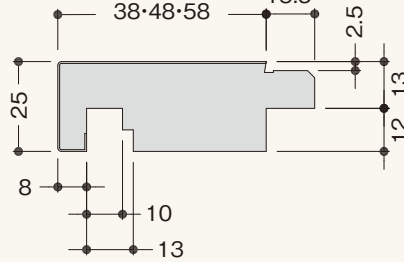

UB枠GSタイプ 製品図

●横枠

●縦枠

参考納まり図

●集合住宅納まり 4方枠

●集合住宅納まり 3方枠

規格

呼称	規格 (mm)			コード	カラー	単品価格 (本)	梱包価格	梱包内容	バラ出荷対応	
	巾	丈	有効寸法							
横枠	GS-38	38	25	1,600	GS4W16	ホワイト	¥2,700	¥27,000	10本入	○1本単位
		38	25	1,800	GS4W18	ホワイト	¥3,100	¥31,000		
	GS-48	48	25	1,600	GS5W16	ホワイト	¥2,900	¥29,000		
		48	25	1,800	GS5W18	ホワイト	¥3,300	¥33,000		
	GS-58	58	25	1,600	GS6W16	ホワイト	¥3,100	¥31,000		
		58	25	1,800	GS6W18	ホワイト	¥3,500	¥35,000		
縦枠	GS-40	40	25	2,000	GS4H20	ホワイト	¥3,400	¥34,000		
		40	25	2,100	GS4H21	ホワイト	¥3,600	¥36,000		
		40	25	2,200	GS4H22	ホワイト	¥3,800	¥38,000		
	GS-50	50	25	2,000	GS5H20	ホワイト	¥3,700	¥37,000		
		50	25	2,100	GS5H21	ホワイト	¥3,900	¥39,000		
		50	25	2,200	GS5H22	ホワイト	¥4,100	¥41,000		
	GS-60	60	25	2,000	GS6H20	ホワイト	¥4,000	¥40,000		
		60	25	2,100	GS6H21	ホワイト	¥4,200	¥42,000		
		60	25	2,200	GS6H22	ホワイト	¥4,400	¥44,000		

長さ	縦枠：最長2,400mm 横枠：最長2,400mm
巾	縦枠：25～55mm 横枠：23～53mm

⚠️ 注意 四方枠として使用する場合

- 蹴込みがあり、四方枠として使用する場合は、横枠を切断して使用してください。  
(例) 間口が800mmの場合、横枠1600mmを半分に切断し、800mm×2本として使用。