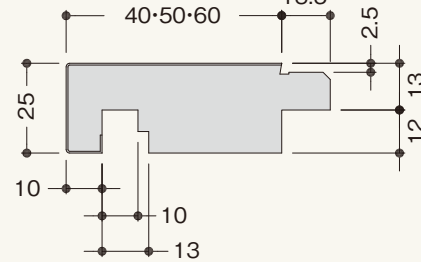

UB枠GSタイプ 製品図

●横枠

●縦枠

参考納まり図

●集合住宅納まり 4方枠

●集合住宅納まり 3方枠

規格

呼称	規格 (mm)			コード	カラー	単品価格 (本)	梱包価格	梱包内容	バラ出荷対応	
	巾	丈	有効寸法							
横枠	GS-38	38	25	1,600	GS4W16	ホワイト	¥2,700	¥27,000	10本入	○1本単位
		38	25	1,800	GS4W18	ホワイト	¥3,100	¥31,000		
	GS-48	48	25	1,600	GS5W16	ホワイト	¥2,900	¥29,000		
		48	25	1,800	GS5W18	ホワイト	¥3,300	¥33,000		
	GS-58	58	25	1,600	GS6W16	ホワイト	¥3,100	¥31,000		
		58	25	1,800	GS6W18	ホワイト	¥3,500	¥35,000		
縦枠	GS-40	40	25	2,000	GS4H20	ホワイト	¥3,400	¥34,000		
		40	25	2,100	GS4H21	ホワイト	¥3,600	¥36,000		
		40	25	2,200	GS4H22	ホワイト	¥3,800	¥38,000		
	GS-50	50	25	2,000	GS5H20	ホワイト	¥3,700	¥37,000		
		50	25	2,100	GS5H21	ホワイト	¥3,900	¥39,000		
		50	25	2,200	GS5H22	ホワイト	¥4,100	¥41,000		
	GS-60	60	25	2,000	GS6H20	ホワイト	¥4,000	¥40,000		
		60	25	2,100	GS6H21	ホワイト	¥4,200	¥42,000		
		60	25	2,200	GS6H22	ホワイト	¥4,400	¥44,000		

長さ	縦枠：最長2,400mm 横枠：最長2,400mm
巾	縦枠：25～55mm 横枠：23～53mm

⚠️ 注意 四方枠として使用する場合

- 蹴込みがあり、四方枠として使用する場合は、横枠を切断して使用してください。  
(例) 間口が800mmの場合、横枠1600mmを半分に切断し、800mm×2本として使用。