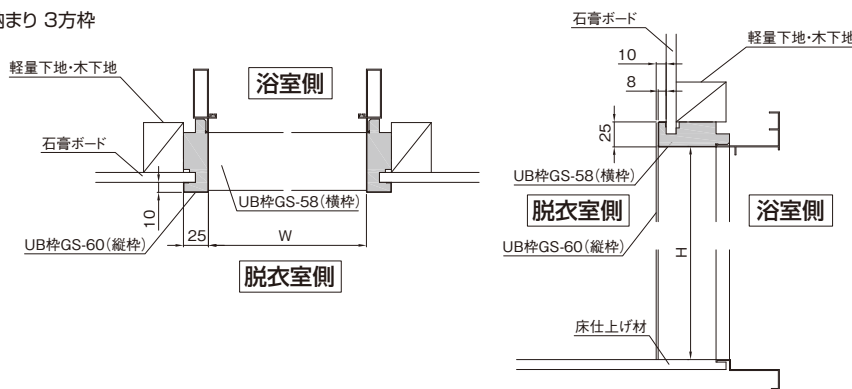

UB枠GSタイプ 製品図

●横枠

●縦枠

参考納まり図

●集合住宅納まり 4方枠

●集合住宅納まり 3方枠

規格

呼称	規格 (mm)			コード	カラー	単品価格 (本)	梱包価格	梱包内容	バラ出荷対応	
	巾	丈	有効寸法							
横枠	GS-38	38	25	1,600	GS4W16	ホワイト	¥2,700	¥27,000	10本入	○1本単位
		38	25	1,800	GS4W18	ホワイト	¥3,100	¥31,000		
	GS-48	48	25	1,600	GS5W16	ホワイト	¥2,900	¥29,000		
		48	25	1,800	GS5W18	ホワイト	¥3,300	¥33,000		
	GS-58	58	25	1,600	GS6W16	ホワイト	¥3,100	¥31,000		
		58	25	1,800	GS6W18	ホワイト	¥3,500	¥35,000		
縦枠	GS-40	40	25	2,000	GS4H20	ホワイト	¥3,400	¥34,000		
		40	25	2,100	GS4H21	ホワイト	¥3,600	¥36,000		
		40	25	2,200	GS4H22	ホワイト	¥3,800	¥38,000		
	GS-50	50	25	2,000	GS5H20	ホワイト	¥3,700	¥37,000		
		50	25	2,100	GS5H21	ホワイト	¥3,900	¥39,000		
		50	25	2,200	GS5H22	ホワイト	¥4,100	¥41,000		
	GS-60	60	25	2,000	GS6H20	ホワイト	¥4,000	¥40,000		
		60	25	2,100	GS6H21	ホワイト	¥4,200	¥42,000		
		60	25	2,200	GS6H22	ホワイト	¥4,400	¥44,000		

長さ	縦枠：最長2,400mm 横枠：最長2,400mm
巾	縦枠：25～55mm 横枠：23～53mm

⚠️ 注意 四方枠として使用する場合

- 蹴込みがあり、四方枠として使用する場合は、横枠を切断して使用してください。  
(例) 間口が800mmの場合、横枠1600mmを半分に切断し、800mm×2本として使用。