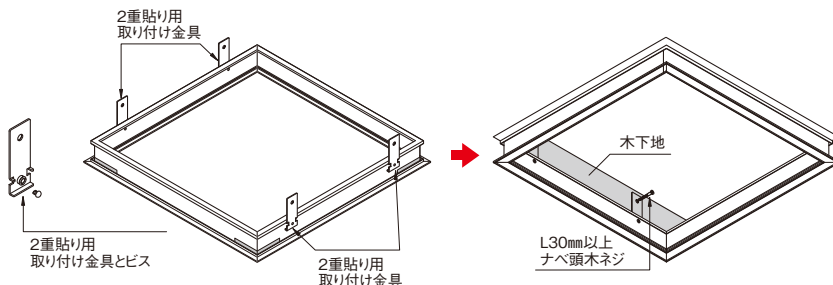

ご注文に関する注意事項

※コードNo.中の□にはカラー記号をご指定ください。

□の色が付いた商品はバラ出荷対応いたします。ただし、1オーダーに正梱が含まれている場合についても梱包手数料として、¥2,000別途申し受けます。

天井材が2枚貼りの場合は、本体取り付け用の「2重貼用金具(別売)」を使用し、ビスで同様に取り付けして下さい。