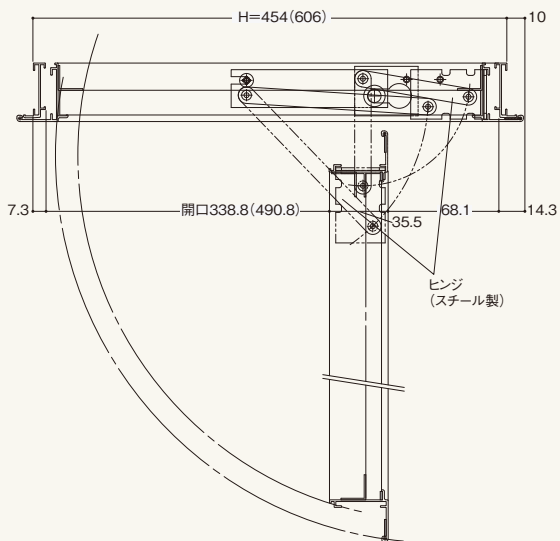

■カラー記号

●急落下防止ワイヤー付

商品詳細

天井アルミ気密点検口枠K 製品図

()内寸法 606×606

■天井アルミ気密点検口枠K 参考納まり図

()内寸法 606×606

天井アルミ気密点検口枠K 規格

限定在庫品です。ご注文前に在庫有無の確認をお願いいたします。

| 呼称 | 規格(開口寸法) | コード | 色番 | 単品価格 | 梱包価格 | 梱包内容 | バラ出荷対応 |
|--------------------|--------------------------|--------|----|-----------|----------|------------------------|---------|
| 天井アルミ気密点検口枠K | 454×454mm (456×456mm) | TAKK4□ | SL | ¥7,500 枠 | ¥75,000 | 10枠入 | ○1枠単位 |
| | 606×606mm (608×608mm) | TAKK6□ | SL | ¥9,800 枠 | ¥98,000 | | |
| 天井アルミ気密点検口枠 2重貼用金具 | — | TAKKK | W | ¥10,300 枠 | ¥103,000 | 10セット入 (1セット4個入×10) | ○1セット単位 |
| | | | | ¥330 セット | ¥3,300 | | |