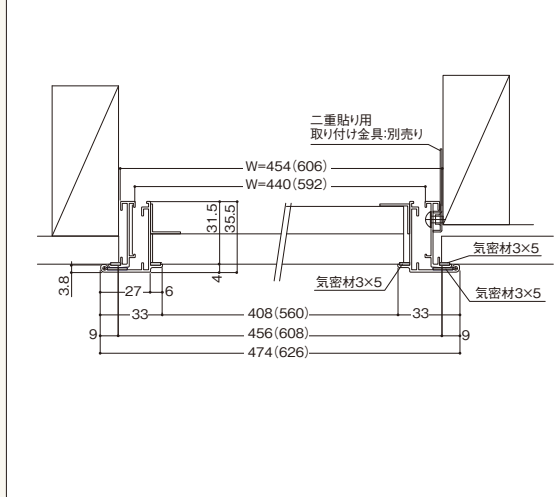

■カラー記号

●急落下防止ワイヤー付

商品詳細

天井アルミ気密点検口枠K 製品図

()内寸法 606×606

■天井アルミ気密点検口枠K 参考納まり図

()内寸法 606×606

天井アルミ気密点検口枠K 規格

限定在庫品です。ご注文前に在庫有無の確認をお願いいたします。

| 呼称 | 規格(開口寸法) | コード | 色番 | 単品価格 | 梱包価格 | 梱包内容 | バラ出荷対応 |
|--------------------|--------------------------|--------|----|-----------|----------|------------------------|---------|
| 天井アルミ気密点検口枠K | 454×454mm (456×456mm) | TAKK4□ | SL | ¥7,500 枠 | ¥75,000 | 10枠入 | ○1枠単位 |
| | 606×606mm (608×608mm) | TAKK6□ | SL | ¥9,800 枠 | ¥98,000 | | |
| 天井アルミ気密点検口枠 2重貼用金具 | — | TAKKK | W | ¥10,300 枠 | ¥103,000 | 10セット入 (1セット4個入×10) | ○1セット単位 |
| | | | | ¥330 セット | ¥3,300 | | |