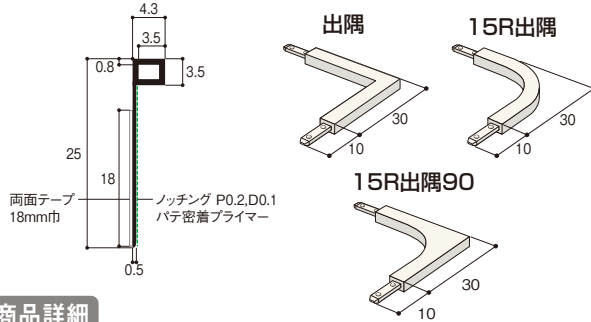

省令準耐火構造の住宅にも対応可能な後付けタイプ。
クロス縁を切る事でクロスのシワ・浮きを軽減。

クロス見切 C-3T

クロス見切 C-3T 製品図

参考納まり図(天井-壁)

参考納まり図(壁-壁)

商品詳細

クロス見切 C-3T 規格

呼称	規格(長さ)	コード	カラー	単品価格	梱包価格	梱包内容	バラ出荷対応
クロス見切 C-3T	2m	C3T2W	ホワイト	¥320/本	¥32,000	100本入	○ 1本単位
クロス見切 C-3T 出隅	30×30mm	C3TDW		¥165/個	¥4,950	30個入	×
クロス見切 C-3T 15R出隅	30×30mm	C3TDRW		¥165/個	¥4,950	30個入	×
クロス見切 C-3T 15R出隅90	30×30mm	C3TDR9W		¥165/個	¥4,950	30個入	×

※出隅は、壁に見切を取付ける際に使用するもので、天井に見切をつける場合には使用できません。

ご発注に関する注意事項  の色が付いた商品はバラ出荷対応いたします。ただし、1オーダーに正梱が含まれている場合についても梱包手数料として、¥2,000別途申し受けます。

目隠し意匠を追加した省令準耐火構造の住宅にも最適な後付けタイプ。

クロス見切 C-3TM

クロス見切 C-3TM 製品図

参考納まり図(天井目透し)

参考納まり図(壁目透し)

商品詳細

クロス見切 C-3TM 規格

呼称	規格(長さ)	コード	カラー	単品価格	梱包価格	梱包内容	バラ出荷対応
クロス見切 C-3TM	2m	C3M2W	ホワイト	¥375/本	¥37,500	100本入	○ 1本単位
クロス見切 C-3TM 出隅	30×30mm	C3MDW		¥185/個	¥5,550	30個入	×
クロス見切 C-3TM 15R出隅	30×30mm	C3MDRW		¥185/個	¥5,550	30個入	×
クロス見切 C-3TM 入隅	15×15mm	C3MCW		¥185/個	¥5,550	30個入	×

※出隅は、壁に見切を取付ける際に使用するもので、天井に見切をつける場合には使用できません。

ご発注に関する注意事項  の色が付いた商品はバラ出荷対応いたします。ただし、1オーダーに正梱が含まれている場合についても梱包手数料として、¥2,000別途申し受けます。

樹脂製見切 クロス見切 C-3T / C-3TM

材質
PVC

施工説明書

施工説明書