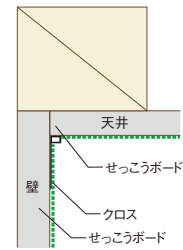

省令準耐火構造の住宅にも対応可能な後付けタイプ。
クロス縁を切る事でクロスのシワ・浮きを軽減。

クロス見切 C-3T

クロス見切 C-3T 製品図

参考納まり図(天井-壁)

参考納まり図(壁-壁)

商品詳細

クロス見切 C-3T 規格

呼称	規格(長さ)	コード	カラー	単品価格	梱包価格	梱包内容	バラ出荷対応
クロス見切 C-3T	2m	C3T2W	ホワイト	¥320/本	¥32,000	100本入	○ 1本単位
クロス見切 C-3T 出隅	30×30mm	C3TDW		¥165/個	¥4,950	30個入	×
クロス見切 C-3T 15R出隅	30×30mm	C3TDRW		¥165/個	¥4,950	30個入	×
クロス見切 C-3T 15R出隅90	30×30mm	C3TDR9W		¥165/個	¥4,950	30個入	×

※出隅は、壁に見切を取付ける際に使用するもので、天井に見切をつける場合には使用できません。

ご発注に関する注意事項  の色が付いた商品はバラ出荷対応いたします。ただし、1オーダーに正梱が含まれている場合についても梱包手数料として、¥2,000別途申し受けます。

目隠し意匠を追加した省令準耐火構造の住宅にも最適な後付けタイプ。

クロス見切 C-3TM

クロス見切 C-3TM 製品図

参考納まり図(天井目透し)

参考納まり図(壁目透し)

商品詳細

クロス見切 C-3TM 規格

呼称	規格(長さ)	コード	カラー	単品価格	梱包価格	梱包内容	バラ出荷対応
クロス見切 C-3TM	2m	C3M2W	ホワイト	¥375/本	¥37,500	100本入	○ 1本単位
クロス見切 C-3TM 出隅	30×30mm	C3MDW		¥185/個	¥5,550	30個入	×
クロス見切 C-3TM 15R出隅	30×30mm	C3MDRW		¥185/個	¥5,550	30個入	×
クロス見切 C-3TM 入隅	15×15mm	C3MCW		¥185/個	¥5,550	30個入	×

※出隅は、壁に見切を取付ける際に使用するもので、天井に見切をつける場合には使用できません。

ご発注に関する注意事項  の色が付いた商品はバラ出荷対応いたします。ただし、1オーダーに正梱が含まれている場合についても梱包手数料として、¥2,000別途申し受けます。

樹脂製見切 クロス見切 C-3T / C-3TM

材質
PVC

施工説明書

施工説明書