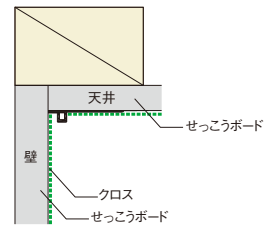

省令準耐火構造の住宅にも対応可能な後付けタイプ。
クロス縁を切る事でクロスのシワ・浮きを軽減。

クロス見切 C-3T

クロス見切 C-3T 製品図

参考納まり図(天井-壁)

参考納まり図(壁-壁)

商品詳細

クロス見切 C-3T 規格

呼称	規格(長さ)	コード	カラー	単品価格	梱包価格	梱包内容	バラ出荷対応
クロス見切 C-3T	2m	C3T2W	ホワイト	¥320/本	¥32,000	100本入	○ 1本単位
クロス見切 C-3T 出隅	30×30mm	C3TDW		¥165/個	¥4,950	30個入	×
クロス見切 C-3T 15R出隅	30×30mm	C3TDRW		¥165/個	¥4,950	30個入	×
クロス見切 C-3T 15R出隅90	30×30mm	C3TDR9W		¥165/個	¥4,950	30個入	×

※出隅は、壁に見切を取付ける際に使用するもので、天井に見切をつける場合には使用できません。

ご発注に関する注意事項  の色が付いた商品はバラ出荷対応いたします。ただし、1オーダーに正梱が含まれている場合についても梱包手数料として、¥2,000別途申し受けます。

目隠し意匠を追加した省令準耐火構造の住宅にも最適な後付けタイプ。

クロス見切 C-3TM

クロス見切 C-3TM 製品図

参考納まり図(天井目透し)

参考納まり図(壁目透し)

商品詳細

クロス見切 C-3TM 規格

呼称	規格(長さ)	コード	カラー	単品価格	梱包価格	梱包内容	バラ出荷対応
クロス見切 C-3TM	2m	C3M2W	ホワイト	¥375/本	¥37,500	100本入	○ 1本単位
クロス見切 C-3TM 出隅	30×30mm	C3MDW		¥185/個	¥5,550	30個入	×
クロス見切 C-3TM 15R出隅	30×30mm	C3MDRW		¥185/個	¥5,550	30個入	×
クロス見切 C-3TM 入隅	15×15mm	C3MCW		¥185/個	¥5,550	30個入	×

※出隅は、壁に見切を取付ける際に使用するもので、天井に見切をつける場合には使用できません。

ご発注に関する注意事項  の色が付いた商品はバラ出荷対応いたします。ただし、1オーダーに正梱が含まれている場合についても梱包手数料として、¥2,000別途申し受けます。

樹脂製見切 クロス見切 C-3T / C-3TM

材質
PVC

施工説明書

施工説明書