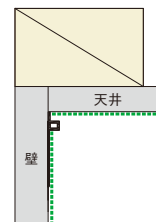

省令準耐火構造の住宅にも対応可能な後付けタイプ。
クロス縁を切る事でクロスのシワ・浮きを軽減。

クロス見切 C-3T

クロス見切 C-3T 製品図

参考納まり図(天井-壁)

参考納まり図(壁-壁)

商品詳細

クロス見切 C-3T 規格

呼称	規格(長さ)	コード	カラー	単品価格	梱包価格	梱包内容	バラ出荷対応
クロス見切 C-3T	2m	C3T2W	ホワイト	¥320/本	¥32,000	100本入	○ 1本単位
クロス見切 C-3T 出隅	30×30mm	C3TDW		¥165/個	¥4,950	30個入	×
クロス見切 C-3T 15R出隅	30×30mm	C3TDRW		¥165/個	¥4,950	30個入	×
クロス見切 C-3T 15R出隅90	30×30mm	C3TDR9W		¥165/個	¥4,950	30個入	×

※出隅は、壁に見切を取付ける際に使用するもので、天井に見切をつける場合には使用できません。

ご発注に関する注意事項  の色が付いた商品はバラ出荷対応いたします。ただし、1オーダーに正梱が含まれている場合についても梱包手数料として、¥2,000別途申し受けます。

目隠し意匠を追加した省令準耐火構造の住宅にも最適な後付けタイプ。

クロス見切 C-3TM

クロス見切 C-3TM 製品図

参考納まり図(天井目透し)

参考納まり図(壁目透し)

商品詳細

クロス見切 C-3TM 規格

呼称	規格(長さ)	コード	カラー	単品価格	梱包価格	梱包内容	バラ出荷対応
クロス見切 C-3TM	2m	C3M2W	ホワイト	¥375/本	¥37,500	100本入	○ 1本単位
クロス見切 C-3TM 出隅	30×30mm	C3MDW		¥185/個	¥5,550	30個入	×
クロス見切 C-3TM 15R出隅	30×30mm	C3MDRW		¥185/個	¥5,550	30個入	×
クロス見切 C-3TM 入隅	15×15mm	C3MCW		¥185/個	¥5,550	30個入	×