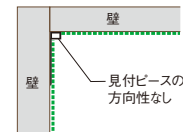

省令準耐火構造の住宅にも対応可能な後付けタイプ。
クロス縁を切る事でクロスのシワ・浮きを軽減。

クロス見切 C-3T

クロス見切 C-3T 製品図

参考納まり図(天井-壁)

参考納まり図(壁-壁)

商品詳細

クロス見切 C-3T 規格

呼称	規格(長さ)	コード	カラー	単品価格	梱包価格	梱包内容	バラ出荷対応
クロス見切 C-3T	2m	C3T2W	ホワイト	¥320/本	¥32,000	100本入	○ 1本単位
クロス見切 C-3T 出隅	30×30mm	C3TDW		¥165/個	¥4,950	30個入	×
クロス見切 C-3T 15R出隅	30×30mm	C3TDRW		¥165/個	¥4,950	30個入	×
クロス見切 C-3T 15R出隅90	30×30mm	C3TDR9W		¥165/個	¥4,950	30個入	×

※出隅は、壁に見切を取付ける際に使用するもので、天井に見切をつける場合には使用できません。

ご発注に関する注意事項  の色が付いた商品はバラ出荷対応いたします。ただし、1オーダーに正梱が含まれている場合についても梱包手数料として、¥2,000別途申し受けます。

目隠し意匠を追加した省令準耐火構造の住宅にも最適な後付けタイプ。

クロス見切 C-3TM

クロス見切 C-3TM 製品図

参考納まり図(天井目透し)

参考納まり図(壁目透し)

商品詳細

クロス見切 C-3TM 規格

呼称	規格(長さ)	コード	カラー	単品価格	梱包価格	梱包内容	バラ出荷対応
クロス見切 C-3TM	2m	C3M2W	ホワイト	¥375/本	¥37,500	100本入	○ 1本単位
クロス見切 C-3TM 出隅	30×30mm	C3MDW		¥185/個	¥5,550	30個入	×
クロス見切 C-3TM 15R出隅	30×30mm	C3MDRW		¥185/個	¥5,550	30個入	×
クロス見切 C-3TM 入隅	15×15mm	C3MCW		¥185/個	¥5,550	30個入	×