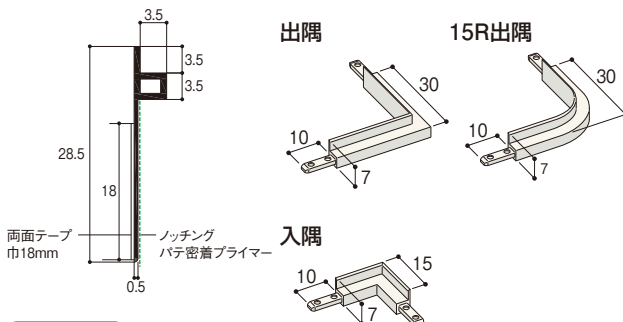

省令準耐火構造の住宅にも対応可能な後付けタイプ。
クロス縁を切る事でクロスのシワ・浮きを軽減。

クロス見切 C-3T

クロス見切 C-3T 製品図

参考納まり図(天井-壁)

参考納まり図(壁-壁)

商品詳細

クロス見切 C-3T 規格

呼称	規格(長さ)	コード	カラー	単品価格	梱包価格	梱包内容	バラ出荷対応
クロス見切 C-3T	2m	C3T2W	ホワイト	¥320/本	¥32,000	100本入	○ 1本単位
クロス見切 C-3T 出隅	30×30mm	C3TDW		¥165/個	¥4,950	30個入	×
クロス見切 C-3T 15R出隅	30×30mm	C3TDRW		¥165/個	¥4,950	30個入	×
クロス見切 C-3T 15R出隅90	30×30mm	C3TDR9W		¥165/個	¥4,950	30個入	×

※出隅は、壁に見切を取付ける際に使用するもので、天井に見切をつける場合には使用できません。

ご発注に関する注意事項  の色が付いた商品はバラ出荷対応いたします。ただし、1オーダーに正梱が含まれている場合についても梱包手数料として、¥2,000別途申し受けます。

目隠し意匠を追加した省令準耐火構造の住宅にも最適な後付けタイプ。

クロス見切 C-3TM

クロス見切 C-3TM 製品図

参考納まり図(天井目透し)

参考納まり図(壁目透し)

商品詳細

クロス見切 C-3TM 規格

呼称	規格(長さ)	コード	カラー	単品価格	梱包価格	梱包内容	バラ出荷対応
クロス見切 C-3TM	2m	C3M2W	ホワイト	¥375/本	¥37,500	100本入	○ 1本単位
クロス見切 C-3TM 出隅	30×30mm	C3MDW		¥185/個	¥5,550	30個入	×
クロス見切 C-3TM 15R出隅	30×30mm	C3MDRW		¥185/個	¥5,550	30個入	×
クロス見切 C-3TM 入隅	15×15mm	C3MCW		¥185/個	¥5,550	30個入	×

※出隅は、壁に見切を取付ける際に使用するもので、天井に見切をつける場合には使用できません。

ご発注に関する注意事項  の色が付いた商品はバラ出荷対応いたします。ただし、1オーダーに正梱が含まれている場合についても梱包手数料として、¥2,000別途申し受けます。

樹脂製見切 クロス見切 C-3T / C-3TM

材質
PVC

施工説明書

施工説明書