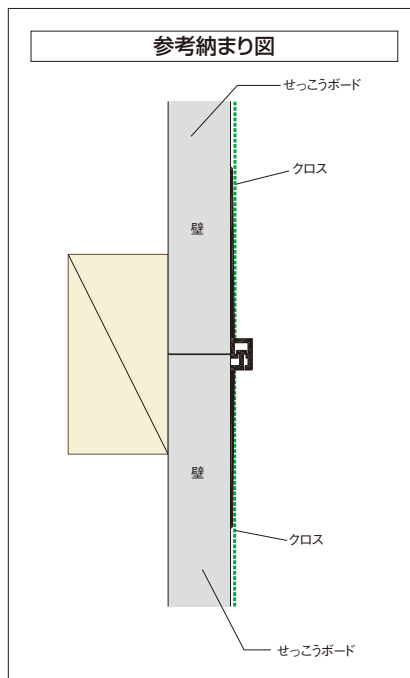

吹抜けや階段廻りのクロストラブル解消。
省令準耐火構造の住宅にも最適。

幕板見切 6T

材質
ABS+ASA

幕板見切 6T 製品図

商品詳細

幕板見切 6T 規格

呼称	規格	コード	カラー	単品価格	梱包価格	梱包内容	バラ出荷対応
幕板見切 6T	2.7m	M6T27W	ホワイト	¥1,630/本	¥81,500	50本入	○ 1本単位
幕板見切 6T 出隅	30×30mm	M6TDW		¥240/個			¥4,800

ご発注に関する注意事項 の色が付いた商品はバラ出荷対応いたします。ただし、1オーダーに正梱が含まれている場合についても梱包手数料として、¥2,000別途申し受けます。

出隅でクロスを貼り分けるための意匠部材

クロス出隅4T

neoV 327-414

クロス出隅4T 製品図

商品詳細

クロス出隅4T 規格

呼称	規格	コード	カラー	単品価格(本)	梱包価格	梱包内容	バラ出荷対応
クロス出隅4T	2.5m	CD4T25W	ホワイト	¥860	¥43,000	50本入	○ 1本単位