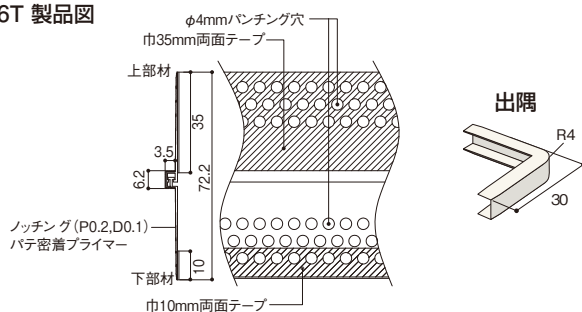

吹抜けや階段廻りのクロストラブル解消。
省令準耐火構造の住宅にも最適。

幕板見切 6T

材質
ABS+ASA

幕板見切 6T 製品図

商品詳細

幕板見切 6T 規格

呼称	規格	コード	カラー	単品価格	梱包価格	梱包内容	バラ出荷対応
幕板見切 6T	2.7m	M6T27W	ホワイト	¥1,630/本	¥81,500	50本入	○ 1本単位
幕板見切 6T 出隅	30×30mm	M6TDW		¥240/個			¥4,800

ご発注に関する注意事項 の色が付いた商品はバラ出荷対応いたします。ただし、1オーダーに正梱が含まれている場合についても梱包手数料として、¥2,000別途申し受けます。

出隅でクロスを貼り分けるための意匠部材

クロス出隅4T

neoV 327-414

クロス出隅4T 製品図

商品詳細

クロス出隅4T 規格

呼称	規格	コード	カラー	単品価格(本)	梱包価格	梱包内容	バラ出荷対応
クロス出隅4T	2.5m	CD4T25W	ホワイト	¥860	¥43,000	50本入	○ 1本単位