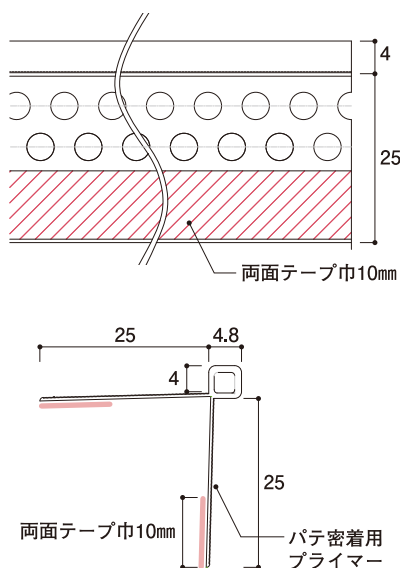

吹抜けや階段廻りのクロストラブル解消。
省令準耐火構造の住宅にも最適。

幕板見切 6T

材質
ABS+ASA

幕板見切 6T 製品図

商品詳細

幕板見切 6T 規格

呼称	規格	コード	カラー	単品価格	梱包価格	梱包内容	バラ出荷対応
幕板見切 6T	2.7m	M6T27W	ホワイト	¥1,630/本	¥81,500	50本入	○ 1本単位
幕板見切 6T 出隅	30×30mm	M6TDW		¥240/個			¥4,800

ご発注に関する注意事項 の色が付いた商品はバラ出荷対応いたします。ただし、1オーダーに正梱が含まれている場合についても梱包手数料として、¥2,000別途申し受けます。

出隅でクロスを貼り分けるための意匠部材

クロス出隅4T

neoV 327-414

クロス出隅4T 製品図

商品詳細

クロス出隅4T 規格

呼称	規格	コード	カラー	単品価格(本)	梱包価格	梱包内容	バラ出荷対応
クロス出隅4T	2.5m	CD4T25W	ホワイト	¥860	¥43,000	50本入	○ 1本単位