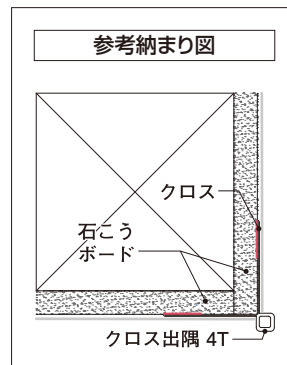

吹抜けや階段廻りのクロストラブル解消。
省令準耐火構造の住宅にも最適。

幕板見切 6T

材質
ABS+ASA

幕板見切 6T 製品図

商品詳細

幕板見切 6T 規格

呼称	規格	コード	カラー	単品価格	梱包価格	梱包内容	バラ出荷対応
幕板見切 6T	2.7m	M6T27W	ホワイト	¥1,630/本	¥81,500	50本入	○ 1本単位
幕板見切 6T 出隅	30×30mm	M6TDW		¥240/個			¥4,800

ご発注に関する注意事項 の色が付いた商品はバラ出荷対応いたします。ただし、1オーダーに正梱が含まれている場合についても梱包手数料として、¥2,000別途申し受けます。

出隅でクロスを貼り分けるための意匠部材

クロス出隅4T

neoV 327-414

クロス出隅4T 製品図

商品詳細

クロス出隅4T 規格

呼称	規格	コード	カラー	単品価格(本)	梱包価格	梱包内容	バラ出荷対応
クロス出隅4T	2.5m	CD4T25W	ホワイト	¥860	¥43,000	50本入	○ 1本単位