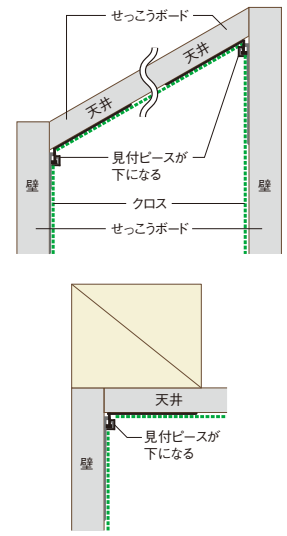

樹脂製見切
フリー勾配スライド見切3T / クロス押さえ見切14

見切

天井勾配に自在に対応する後付けタイプ(対応角度45°~150°)
省令準耐火構造の住宅にも対応可能。

フリー勾配スライド見切 3T

材質
ABS+ASAフリー勾配スライド見切 3T
製品図

参考納まり図(天井-壁)

商品詳細

フリー勾配スライド見切 3T 規格

呼称	規格	コード	カラー	単品価格(本)	梱包価格	梱包内容	バラ出荷対応
フリー勾配スライド見切 3T	2m	FC3T2W	ホワイト	¥860	¥43,000	50本入	○ 1本単位

※ご発注に関する注意事項 の色が付いた商品はバラ出荷対応いたします。ただし、1オーダーに正梱が含まれている場合についても梱包手数料として、¥2,000別途申し受けます。

クロスをめくれや隙間を防ぐ後付け簡単施工
カバー脱着式、リフォーム用としても使える

クロス押さえ見切14

neoV32

※入隅・ジョイントカバー使用例(別途、出隅カバーもご用意しております)

クロス押さえ見切14
製品図

参考納まり図

商品詳細

クロス貼り配慮型見切 規格

呼称	規格	コード	カラー	単品価格(本)	梱包価格	梱包内容	バラ出荷対応
クロス押さえ見切14	1.82m	CM14	ホワイト	¥670	¥67,000	100本入(付属部材ジョイントカバー50個・入隅カバー50個・出隅カバー10個)	×