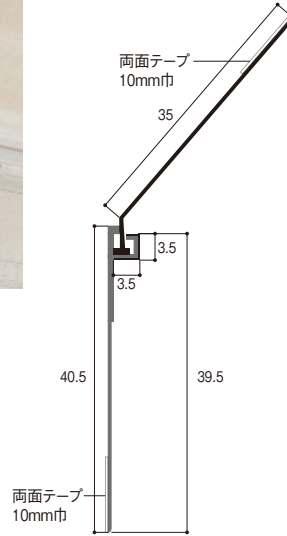

樹脂製見切
フリー勾配スライド見切3T / クロス押さえ見切14

見切

天井勾配に自在に対応する後付けタイプ(対応角度45°~150°)
省令準耐火構造の住宅にも対応可能。

フリー勾配スライド見切 3T

材質
ABS+ASAフリー勾配スライド見切 3T
製品図

参考納まり図(天井-壁)

商品詳細

フリー勾配スライド見切 3T 規格

呼称	規格	コード	カラー	単品価格(本)	梱包価格	梱包内容	バラ出荷対応
フリー勾配スライド見切 3T	2m	FC3T2W	ホワイト	¥860	¥43,000	50本入	○ 1本単位

※ご発注に関する注意事項 の色が付いた商品はバラ出荷対応いたします。ただし、1オーダーに正梱が含まれている場合についても梱包手数料として、¥2,000別途申し受けます。

クロスをめくれや隙間を防ぐ後付け簡単施工
カバー脱着式、リフォーム用としても使える

クロス押さえ見切14

neoV32

※入隅・ジョイントカバー使用例(別途、出隅カバーもご用意しております)

クロス押さえ見切14
製品図

参考納まり図

商品詳細

クロス貼り配慮型見切 規格

呼称	規格	コード	カラー	単品価格(本)	梱包価格	梱包内容	バラ出荷対応
クロス押さえ見切14	1.82m	CM14	ホワイト	¥670	¥67,000	100本入(付属部材ジョイントカバー50個・入隅カバー50個・出隅カバー10個)	×

別売部材 クロス押さえ見切14用別売部品 規格

呼称	規格	コード	カラー	単品価格(個)	梱包価格	梱包内容	バラ出荷対応
ジョイントカバー	18mm	CM14J	ホワイト	¥230	¥4,600	20個入 (4個入り小袋×5)	4個単位
入隅カバー	18×18mm	CM14C					
出隅カバー		CM14D					

●入隅カバー

※ご発注に関する注意事項 の色が付いた商品はバラ出荷対応いたします。ただし、1オーダーに正梱が含まれている場合についても梱包手数料として、¥2,000別途申し受けます。