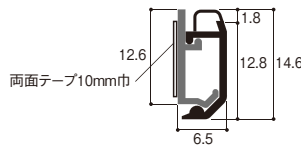

呼称	規格	コード	カラー	単品価格(本)	梱包価格	梱包内容	バラ出荷対応
フリー勾配スライド見切 3T	2m	FC3T2W	ホワイト	¥860	¥43,000	50本入	○ 1本単位

※ご発注に関する注意事項 の色が付いた商品はバラ出荷対応いたします。ただし、1オーダーに正梱が含まれている場合についても梱包手数料として、¥2,000別途申し受けます。

クロスをめくれや隙間を防ぐ後付け簡単施工
カバー脱着式、リフォーム用としても使える

クロス押さえ見切14

neoV32

※入隅・ジョイントカバー使用例(別途、出隅カバーもご用意しております)

クロス押さえ見切14
製品図

参考納まり図

商品詳細

クロス貼り配慮型見切 規格

呼称	規格	コード	カラー	単品価格(本)	梱包価格	梱包内容	バラ出荷対応
クロス押さえ見切14	1.82m	CM14	ホワイト	¥670	¥67,000	100本入(付属部材ジョイントカバー50個・入隅カバー50個・出隅カバー10個)	×

別売部材 クロス押さえ見切14用別売部品 規格

呼称	規格	コード	カラー	単品価格(個)	梱包価格	梱包内容	バラ出荷対応
ジョイントカバー	18mm	CM14J	ホワイト	¥230	¥4,600	20個入 (4個入り小袋×5)	4個単位
入隅カバー	18×18mm	CM14C					
出隅カバー		CM14D					

●入隅カバー

※ご発注に関する注意事項 の色が付いた商品はバラ出荷対応いたします。ただし、1オーダーに正梱が含まれている場合についても梱包手数料として、¥2,000別途申し受けます。