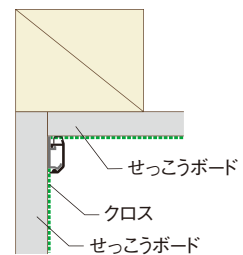

クロス押さえ見切14

neoV32

※入隅・ジョイントカバー使用例(別途、出隅カバーもご用意しております)

クロス押さえ見切14
製品図

参考納まり図

商品詳細

クロス貼り配慮型見切 規格

呼称	規格	コード	カラー	単品価格(本)	梱包価格	梱包内容	バラ出荷対応
クロス押さえ見切14	1.82m	CM14	ホワイト	¥670	¥67,000	100本入(付属部材ジョイントカバー50個・入隅カバー50個・出隅カバー10個)	×

別売部材 クロス押さえ見切14用別売部品 規格

呼称	規格	コード	カラー	単品価格(個)	梱包価格	梱包内容	バラ出荷対応
ジョイントカバー	18mm	CM14J	ホワイト	¥230	¥4,600	20個入 (4個入り小袋×5)	4個単位
入隅カバー	18×18mm	CM14C					
出隅カバー		CM14D					

●入隅カバー

※ご発注に関する注意事項 の色が付いた商品はバラ出荷対応いたします。ただし、1オーダーに正梱が含まれている場合についても梱包手数料として、¥2,000別途申し受けます。