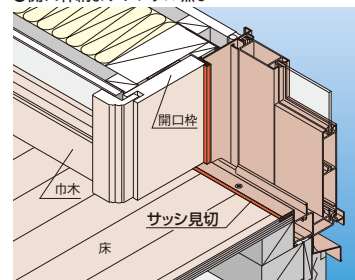

アルミサッシの結露水をストップして、内装仕上げ材の汚れを防ぎます。

●両面テープ付きで、アングル無し部分の施工も可能です。

見切

サッシ用樹脂製見切

サッシ見切2型 / サッシ見切SPN

サッシ見切2型

- カラーは4色。サッシと同系色で目立ちません。
- 「アングル無しサッシ」に最適。
- ※アングル付きサッシにも使用可能です。

K ブラック

●サッシ見切2型

●アングル付サッシ納まり

●サッシ見切SPN

■参考納まり図(サッシ見切2型)

サッシ見切 規格

呼称	規格長さ	コード	色番	単品価格(本)	梱包価格	梱包内容	バラ出荷
サッシ見切2型	2.12m	SUT2□	K D W G	¥625	¥31,250	50本入	×
サッシ見切SPN	2.40m	SUTS24□	W	¥695	¥34,750		

ご発注に関する注意事項 ※コードNo.中の□にはカラー記号をご指定ください。

納まり例

●和風納まり・アングル無し

●開口枠納まり・アングル付き

●開口枠納まり・アングル無し

材質
PVC

耐震制震 床基礎の気密断熱 遮熱透湿防水 開口仕立設備 換気システム 換気器具材 スパンドレル 浴室水廻り 点検口枠 易脱着下地材 内装建材 養生保安 外装建材 左官資材 乾式二重床 システム昇降 床仕上げ材 その他