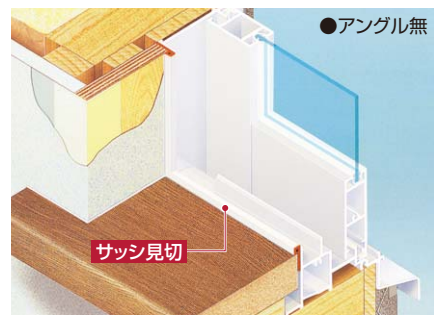

アルミサッシの結露水をストップして、内装仕上げ材の汚れを防ぎます。

●両面テープ付きで、アングル無し部分の施工も可能です。

見切

サッシ用樹脂製見切

サッシ見切2型 / サッシ見切SPN

サッシ見切2型

- カラーは4色。サッシと同系色で目立ちません。
- 「アングル無しサッシ」に最適。
- ※アングル付きサッシにも使用可能です。

K ブラック

D ダークグレイ

W ホワイト

G グレー

サッシ見切SPN

- 掃出しサッシに対応した長さ2.4m品。
- 集合住宅等の「アングル巾15mmのサッシ」に最適。

W ホワイト

商品詳細

製品図

●サッシ見切2型

●アングル付サッシ納まり

●サッシ見切SPN

■参考納まり図(サッシ見切2型)

サッシ見切 規格

呼称	規格長さ	コード	色番	単品価格(本)	梱包価格	梱包内容	バラ出荷
サッシ見切2型	2.12m	SUT2□	K D W G	¥625	¥31,250	50本入	×
サッシ見切SPN	2.40m	SUTS24□	W	¥695	¥34,750		

ご発注に関する注意事項 ※コードNo.中の□にはカラー記号をご指定ください。