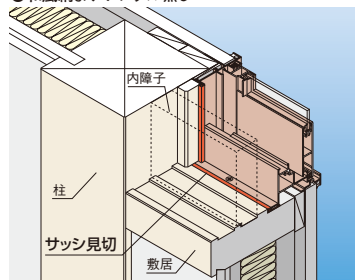

●サッシ見切2型

●アングル付サッシ納まり

●サッシ見切SPN

■参考納まり図(サッシ見切2型)

サッシ見切 規格

呼称	規格長さ	コード	色番	単品価格(本)	梱包価格	梱包内容	バラ出荷
サッシ見切2型	2.12m	SUT2□	K D W G	¥625	¥31,250	50本入	×
サッシ見切SPN	2.40m	SUTS24□	W	¥695	¥34,750		

ご発注に関する注意事項 ※コードNo.中の□にはカラー記号をご指定ください。

納まり例

●和風納まり・アングル無し

●開口枠納まり・アングル付き

●開口枠納まり・アングル無し

材質
PVC

耐震制震 床基礎の気密断熱 遮熱透湿防水 開口仕立設備 換気システム 換気器具材 スパンドレル 浴室水廻り 点検口枠 易脱着下地材 内装建材 養生保安 外装建材 左官資材 乾式二重床 システム昇降 床仕上げ材 その他