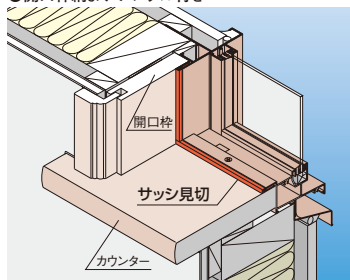

●サッシ見切2型

●アングル付サッシ納まり

●サッシ見切SPN

■参考納まり図(サッシ見切2型)

サッシ見切 規格

呼称	規格長さ	コード	色番	単品価格(本)	梱包価格	梱包内容	バラ出荷
サッシ見切2型	2.12m	SUT2□	K D W G	¥625	¥31,250	50本入	×
サッシ見切SPN	2.40m	SUTS24□	W	¥695	¥34,750		

ご発注に関する注意事項 ※コードNo.中の□にはカラー記号をご指定ください。

納まり例

●和風納まり・アングル無し

●開口枠納まり・アングル付き

●開口枠納まり・アングル無し

材質
PVC

耐震制震 床基礎の気密断熱 遮熱透湿防水 開口仕立設備 換気システム 換気器具材 スパンドレル 浴室水廻り 点検口枠 易脱着下地材 内装建材 養生保安 外装建材 左官資材 乾式二重床 システム昇降 床仕上げ材 その他