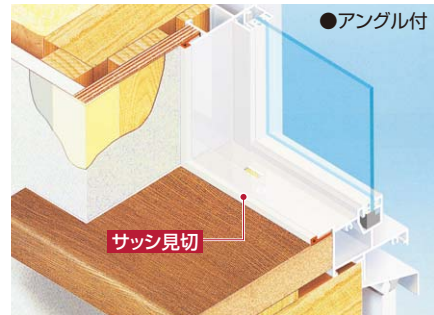

アルミサッシの結露水をストップして、内装仕上げ材の汚れを防ぎます。

●両面テープ付きで、アングル無し部分の施工も可能です。

見切

サッシ用樹脂製見切

サッシ見切2型 / サッシ見切SPN

サッシ見切2型

- カラーは4色。サッシと同系色で目立ちません。
- 「アングル無しサッシ」に最適。
- ※アングル付きサッシにも使用可能です。

K ブラック

D ダークグレイ

W ホワイト

G グレー

サッシ見切SPN

- 掃出しサッシに対応した長さ2.4m品。
- 集合住宅等の「アングル巾15mmのサッシ」に最適。

W ホワイト

商品詳細

製品図

●サッシ見切2型

●アングル付サッシ納まり

●サッシ見切SPN

■参考納まり図(サッシ見切2型)

サッシ見切 規格

呼称	規格長さ	コード	色番	単品価格(本)	梱包価格	梱包内容	バラ出荷
サッシ見切2型	2.12m	SUT2□	K D W G	¥625	¥31,250	50本入	×
サッシ見切SPN	2.40m	SUTS24□	W	¥695	¥34,750		

ご発注に関する注意事項 ※コードNo.中の□にはカラー記号をご指定ください。