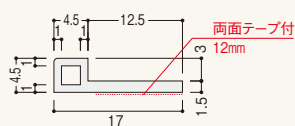

D ダークグレイ

W ホワイト

G グレー

サッシ見切SPN

- 掃出しサッシに対応した長さ2.4m品。
- 集合住宅等の「アングル巾15mmのサッシ」に最適。

W ホワイト

商品詳細

製品図

●サッシ見切2型

●アングル付サッシ納まり

●サッシ見切SPN

■参考納まり図(サッシ見切2型)

サッシ見切 規格

呼称	規格長さ	コード	色番	単品価格(本)	梱包価格	梱包内容	バラ出荷
サッシ見切2型	2.12m	SUT2□	K D W G	¥625	¥31,250	50本入	×
サッシ見切SPN	2.40m	SUTS24□	W	¥695	¥34,750		

ご発注に関する注意事項 ※コードNo.中の□にはカラー記号をご指定ください。