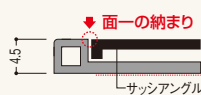

D ダークグレイ

W ホワイト

G グレー

サッシ見切SPN

- 掃出しサッシに対応した長さ2.4m品。
- 集合住宅等の「アングル巾15mmのサッシ」に最適。

W ホワイト

商品詳細

製品図

●サッシ見切2型

●アングル付サッシ納まり

●サッシ見切SPN

■参考納まり図(サッシ見切2型)

サッシ見切 規格

呼称	規格長さ	コード	色番	単品価格(本)	梱包価格	梱包内容	バラ出荷
サッシ見切2型	2.12m	SUT2□	K D W G	¥625	¥31,250	50本入	×
サッシ見切SPN	2.40m	SUTS24□	W	¥695	¥34,750		

ご発注に関する注意事項 ※コードNo.中の□にはカラー記号をご指定ください。