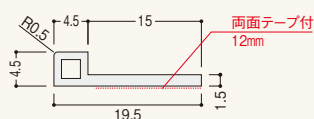

D ダークグレイ

W ホワイト

G グレー

サッシ見切SPN

- 掃出しサッシに対応した長さ2.4m品。
- 集合住宅等の「アングル巾15mmのサッシ」に最適。

W ホワイト

商品詳細

製品図

●サッシ見切2型

●アングル付サッシ納まり

●サッシ見切SPN

■参考納まり図(サッシ見切2型)

サッシ見切 規格

呼称	規格長さ	コード	色番	単品価格(本)	梱包価格	梱包内容	バラ出荷
サッシ見切2型	2.12m	SUT2□	K D W G	¥625	¥31,250	50本入	×
サッシ見切SPN	2.40m	SUTS24□	W	¥695	¥34,750		

ご発注に関する注意事項 ※コードNo.中の□にはカラー記号をご指定ください。