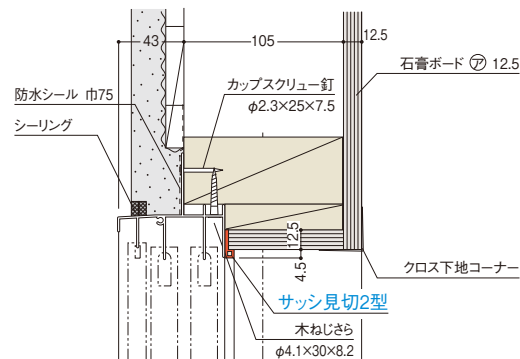

●サッシ見切2型

●アングル付サッシ納まり

●サッシ見切SPN

■参考納まり図(サッシ見切2型)

サッシ見切 規格

呼称	規格長さ	コード	色番	単品価格(本)	梱包価格	梱包内容	バラ出荷
サッシ見切2型	2.12m	SUT2□	K D W G	¥625	¥31,250	50本入	×
サッシ見切SPN	2.40m	SUTS24□	W	¥695	¥34,750		

ご発注に関する注意事項 ※コードNo.中の□にはカラー記号をご指定ください。

納まり例

●和風納まり・アングル無し

●開口枠納まり・アングル付き

●開口枠納まり・アングル無し

材質
PVC

耐震制震 床基礎の気密断熱 遮熱透湿防水 開口仕立設備 換気システム 換気器具材 スパンドレル 浴室水廻り 点検口枠 易脱着下地材 内装建材 養生保安 外装建材 左官資材 乾式二重床 システム昇降 床仕上げ材 その他