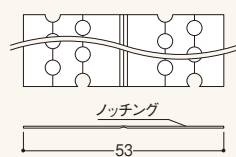

1 エココーナーテープ(巻物タイプ)

●エココーナーテープ 53

●エココーナーテープ 63T(53T)

商品詳細

1 エココーナーテープ 製品図

●エココーナーテープ 53

●エココーナーテープ 53T

●エココーナーテープ 63T

材質
RPET

エココーナーテープ 規格

★は 限定在庫品 です。ご発注前に在庫有無の確認をお願いいたします。

呼 称	規格	コード	カラー	単品価格	梱包価格	梱包内容	バラ 出荷
	長さ						
エココーナーテープ	53	50m	—	¥6,400 / 巻	¥38,400	6巻入	×
	53T			¥7,400 / 巻			
	63T			¥9,100 / 巻			

⚠ 注意 施工時のご注意

- ボードの汚れやホコリを除去してから製品を施工してください。
- パテやクロスを施工する際は、メーカーの使用方法に準じ作業してください。