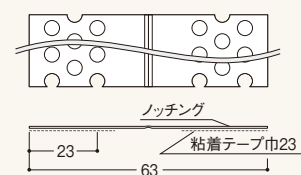

1 エココーナーテープ(巻物タイプ)

●エココーナーテープ 53

●エココーナーテープ 63T(53T)

商品詳細

1 エココーナーテープ 製品図

●エココーナーテープ 53

●エココーナーテープ 53T

●エココーナーテープ 63T

材質
RPET

エココーナーテープ 規格

★は 限定在庫品 です。ご発注前に在庫有無の確認をお願いいたします。

呼 称	規格	コード	カラー	単品価格	梱包価格	梱包内容	バラ 出荷
	長さ						
エココーナーテープ	53	50m	—	¥6,400 / 巻	¥38,400	6巻入	×
	53T			¥7,400 / 巻			
	63T			¥9,100 / 巻			

⚠ 注意 施工時のご注意

- ボードの汚れやホコリを除去してから製品を施工してください。
- パテやクロスを施工する際は、メーカーの使用方法に準じ作業してください。