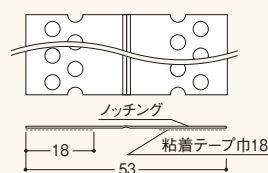

1 エココーナーテープ(巻物タイプ)

●エココーナーテープ 53

●エココーナーテープ 63T(53T)

商品詳細

1 エココーナーテープ 製品図

●エココーナーテープ 53

●エココーナーテープ 53T

●エココーナーテープ 63T

材質
RPET

エココーナーテープ 規格

★は 限定在庫品 です。ご発注前に在庫有無の確認をお願いいたします。

呼 称	規格	コード	カラー	単品価格	梱包価格	梱包内容	バラ 出荷
	長さ						
エココーナーテープ	53	50m	—	¥6,400 / 巻	¥38,400	6巻入	×
	53T			¥7,400 / 巻			
	63T			¥9,100 / 巻			

⚠ 注意 施工時のご注意

- ボードの汚れやホコリを除去してから製品を施工してください。
- パテやクロスを施工する際は、メーカーの使用方法に準じ作業してください。