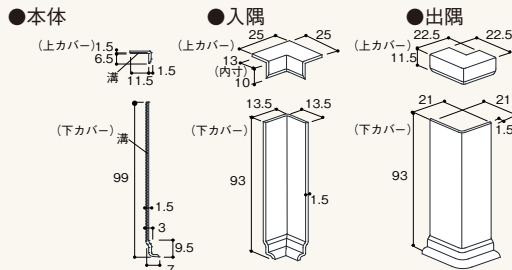

既存の幅木を取り替えず、幅木カバーを貼り付けるだけで、 きれいな幅木に生まれ変わる!

- 既存の幅木の上に覆いかぶせるだけなので、施工が簡単。
- 裏面長さ方向に切断用の溝があるのでカットしやすく、幅方向は1mm単位で寸法調整可能。
- 下端がL形状なので、既存幅木と重ね貼りリフォーム床材との隙間を隠せる。
- オール樹脂製で水分に強く、塗装やシート貼りのような剥がれの心配なし。
- リフォームに最適。

リフォームカバー工法

樹脂製カバー 幅木カバー

耐震制震 床基礎の気密断熱 遮熱透湿防水 開口住設備 換気システム 換気器材 スパンドレル 浴室水廻り 点検口枠 易見下地材 内装建材 養生保安 外装建材 左官資材 乾式工床 石膏ボード 床仕上げ材 その他

幅木カバー

商品カラーバリエーション

商品詳細

幅木カバー製品図

参考納まり図

幅木カバー 規格

呼称	規格	コード	色番	単品価格	梱包価格	梱包内容	バラ出荷対応
幅木カバー	2,200mm	HBC2□	WBG WB WDB FW	¥1,730/本	¥51,900	30本入 (上カバー30本、下カバー30本、施工説明書)	○ 1本単位

別売部材

呼称	規格	コード	色番	単品価格	梱包価格	梱包内容	バラ出荷対応
入隅	13.5×13.5mm	HBCC□	WBG WB WDB FW	¥1,490/セット	¥1,490	1セット(4個入) (上カバー4個、下カバー4個)	×
出隅	21×21mm	HBCD□	WBG WB WDB FW	¥1,360/セット	¥1,360	1セット(2個入) (上カバー2個、下カバー2個)	×
両面テープ	巾5mm×20m	CVT520	—	¥440/巻	¥105,600	240巻	○ 1巻単位
接着剤PX2000	333ml	PX2	—	¥2,060/本	¥20,600	10本入	○ 1本単位
コーキング材リペアカラー	200g	CRC□	YBG B DB W	¥5,300/本	¥106,000	20本入	○ 1本単位