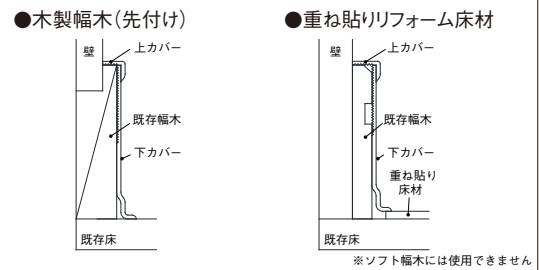

既存の幅木を取り替えず、幅木カバーを貼り付けるだけで、 きれいな幅木に生まれ変わる!

- 既存の幅木の上に覆いかぶせるだけなので、施工が簡単。
- 裏面長さ方向に切断用の溝があるのでカットしやすく、幅方向は1mm単位で寸法調整可能。
- 下端がL形状なので、既存幅木と重ね貼りリフォーム床材との隙間を隠せる。
- オール樹脂製で水分に強く、塗装やシート貼りのような剥がれの心配なし。
- リフォームに最適。

リフォームカバー工法

樹脂製カバー 幅木カバー

耐震制震 床基礎の気密断熱 遮熱透湿防水 開口住設備 換気システム 換気器材 スパンドレル 浴室水廻り 点検口枠 易見下地材 内装建材 養生保安 外装建材 左官資材 乾式工床 石膏ボード 床仕上げ材 その他

幅木カバー

商品カラーバリエーション

商品詳細

幅木カバー製品図

参考納まり図

幅木カバー 規格

呼称	規格	コード	色番	単品価格	梱包価格	梱包内容	バラ出荷対応
幅木カバー	2,200mm	HBC2□	WBG WB WDB FW	¥1,730/本	¥51,900	30本入 (上カバー30本、下カバー30本、施工説明書)	○ 1本単位

別売部材

呼称	規格	コード	色番	単品価格	梱包価格	梱包内容	バラ出荷対応
入隅	13.5×13.5mm	HBCC□	WBG WB WDB FW	¥1,490/セット	¥1,490	1セット(4個入) (上カバー4個、下カバー4個)	×
出隅	21×21mm	HBCD□	WBG WB WDB FW	¥1,360/セット	¥1,360	1セット(2個入) (上カバー2個、下カバー2個)	×
両面テープ	巾5mm×20m	CVT520	—	¥440/巻	¥105,600	240巻	○ 1巻単位
接着剤PX2000	333ml	PX2	—	¥2,060/本	¥20,600	10本入	○ 1本単位
コーキング材リペアカラー	200g	CRC□	YBG B DB W	¥5,300/本	¥106,000	20本入	○ 1本単位