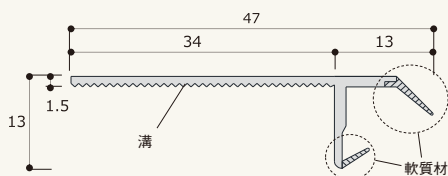

## 畳寄せカバーを挿し込み固定するだけで、畳の色あせをスッポリ覆い隠す!

- 畳からフローリングへのリフォームに最適。
- 畳寄せとフローリングとの間に挿し込み固定するだけなので、施工が簡単。
- 切断用の溝付きでカットしやすい。1mm単位で寸法調整可能。
- フローリングと畳寄せの見切材となり、また釘頭も隠せる。
- 畳寄せの色あせ・ささくれを覆い隠し、見た目もスッキリ。
- 樹脂製なので清掃しやすく、水分や湿気にも強い。

畳寄せカバー

商品カラーバリエーション

商品詳細

製品図

- 畳寄せカバー

参考納まり図

規格

呼称	規格	コード	色番	単品価格	梱包価格	梱包内容(同梱)	バラ出荷対応
畳寄せカバー	2,000mm	TYC2□	WBG WB WDB FW	¥1,180/本	¥35,400	30本入 (施工説明書)	○ 1本単位