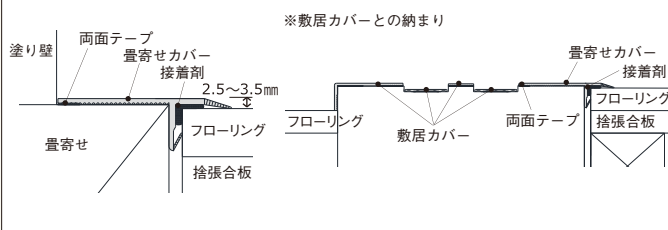

## 畳寄せカバーを挿し込み固定するだけで、畳の色あせをスッポリ覆い隠す!

- 畳からフローリングへのリフォームに最適。
- 畳寄せとフローリングとの間に挿し込み固定するだけなので、施工が簡単。
- 切断用の溝付きでカットしやすい。1mm単位で寸法調整可能。
- フローリングと畳寄せの見切材となり、また釘頭も隠せる。
- 畳寄せの色あせ・ささくれを覆い隠し、見た目もスッキリ。
- 樹脂製なので清掃しやすく、水分や湿気にも強い。

畳寄せカバー

商品カラーバリエーション

商品詳細

製品図

- 畳寄せカバー

参考納まり図

規格

呼称	規格	コード	色番	単品価格	梱包価格	梱包内容(同梱)	バラ出荷対応
畳寄せカバー	2,000mm	TYC2□	WBG WB WDB FW	¥1,180/本	¥35,400	30本入 (施工説明書)	○ 1本単位