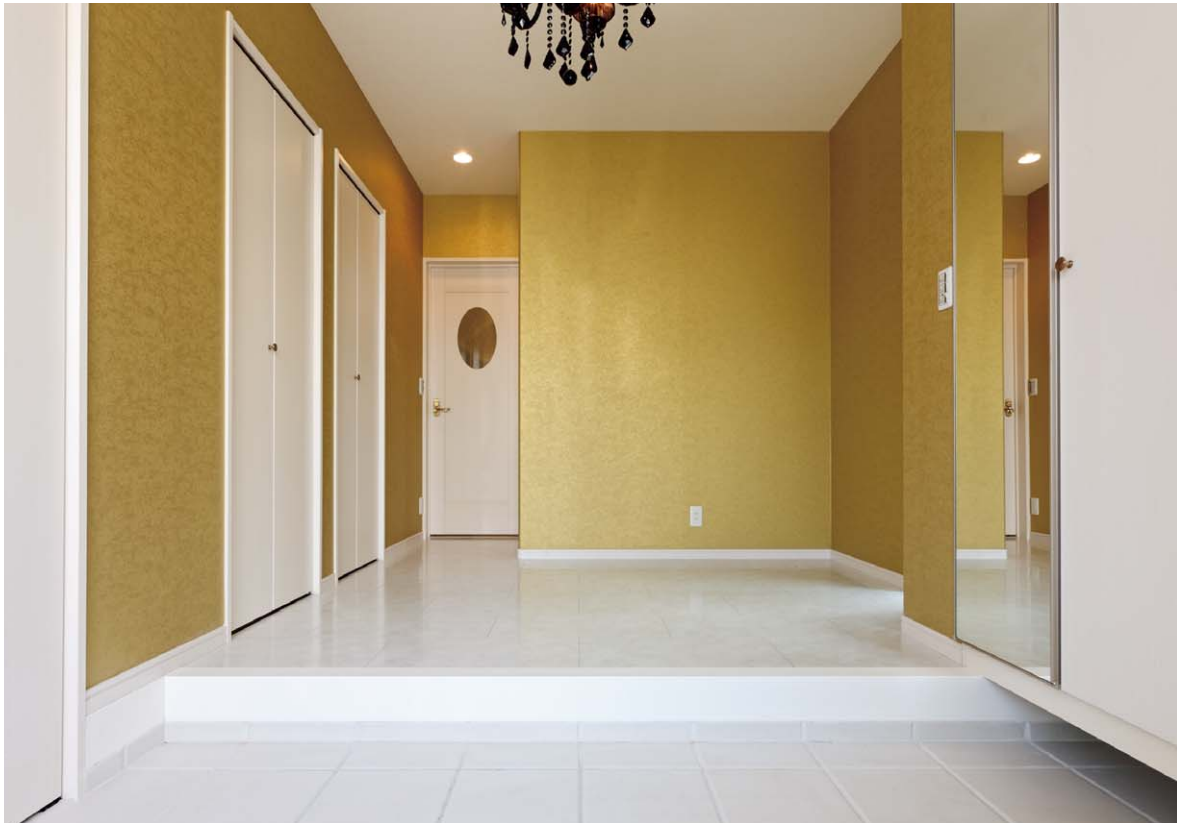

アクリル人工大理石 ケンジユール®

上がり框・玄関巾木

カウンター