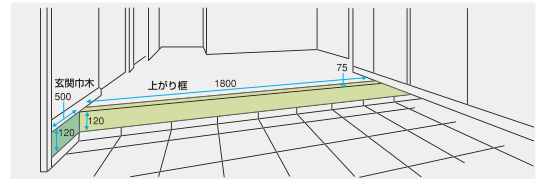

アクリル人工大理石 ケンジユール®

上がり框・玄関巾木

カウンター