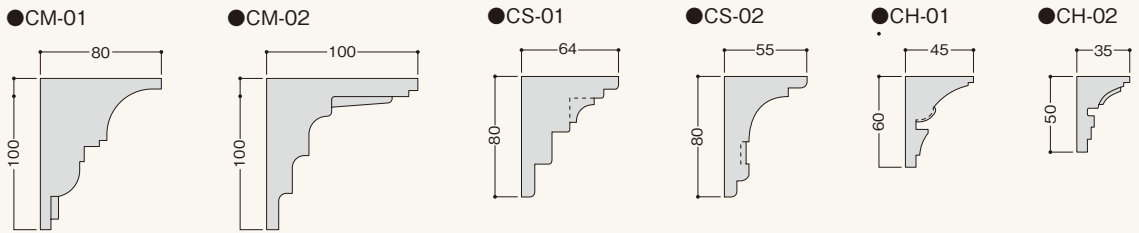

硬質発泡ウレタン樹脂採用。シンプルでモダンなデザインは、室内全体の印象を優雅に創り上げます。

廻り縁

樹脂製化粧廻り縁

大型廻り縁 クラシカル

クラシカル

■商品・カラーバリエーション

W アーバンホワイト

- CM-01W
- CM-02W
- CS-01W
- CS-02W
- CH-01W
- CH-02W

商品詳細

クラシカル 製品図

クラシカル 規格 **受注生産品**

呼称	規格(奥行×見付×長さ)	コード	カラー	単品価格(本)	梱包価格	梱包内容	バラ出荷
クラシカル	CM-01	80×100×2,000mm	CM01W	¥23,000	¥92,000	4本入 (タッチアップ塗料(補修用) 1缶、 ジョイント部材4個付属)	×
	CM-02	100×100×2,000mm	CM02W	¥23,000	¥92,000		
	CS-01	64×80×2,000mm	CS01W	¥17,600	¥70,400		
	CS-02	55×80×2,000mm	CS02W	¥17,600	¥70,400		
	CH-01	45×60×2,000mm	CH01W	¥15,800	¥63,200	4本入 (タッチアップ塗料(補修用) 1缶付属)	
	CH-02	35×50×2,000mm	CH02W	¥15,100	¥60,400		