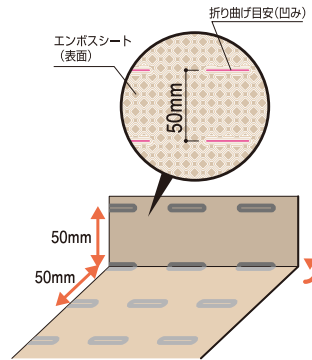

養生材

養生板

エコフルガード® / エコフルガードM® (シグマ)

耐震制震 床基礎の気密断熱 遮熱透湿防水 開口仕設備 換気システム 換気器材 スパンドレル 浴室水廻り 点検口枠 易昇下地材 内装建材 養生保安 外装建材 左官資材 乾式二重床 コーティング 床仕上げ材 その他

折り曲げる位置で710mm~910mm幅まで対応。廊下でも施工がカット要らずに!

- 取扱い中に柱や壁に当たっても傷の心配がなく、しかも丈夫で複数回の現場転用ができ経済的です。
- 他の養生材との組合せの必要がなく「エコフルガード」のみで納まります。
- 表面は防水性エンボスシートで滑りにくく、かつ汚れにくくなっています。
- 折りたたみタイプですので持ち運び・取扱いが簡単です。

エコフルガード

長手方向にも50mm間隔で折り曲げることができます。

エコフルガードΣ

コンパクトな四つ折りタイプです。