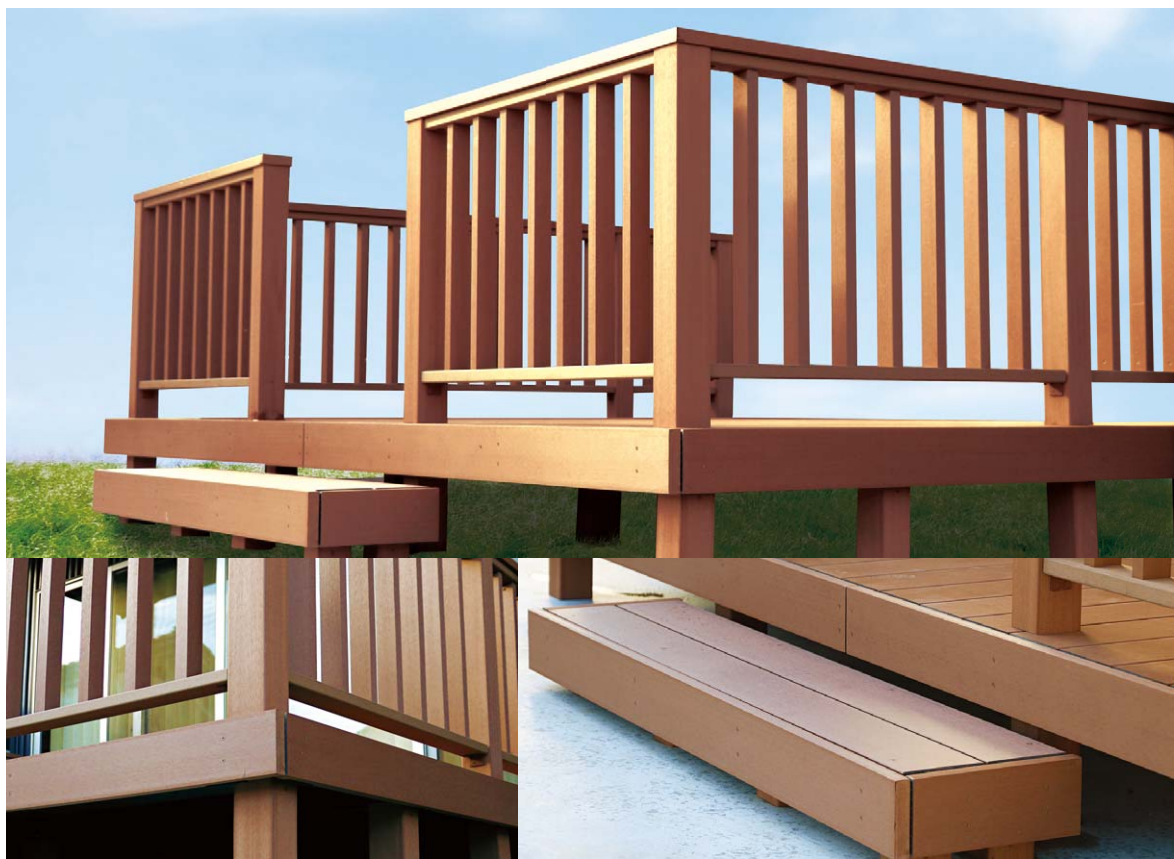

ウッドデッキ

ウッドデッキ

プラスツッド®
ノンフライエデツッキ®

耐震制震 床基礎の気密断熱 遮熱遮湿防水 開口住居設備 換気システム 換気器具材 スハドレル 浴室水廻り 点検口枠 防鼠下地材 内装建材 養生保安 外装建材 左官資材 乾式二重床 石膏ボード 床仕上げ材 その他

天然木のようなナチュラルなデザイン

- オール木材のように見える本物感をめざしました。
- 変色が少なく、長期間美しさを保ちます。
- シロアリの食害による強度低下がほとんどない。
- 天然木に比べて菌類による腐朽に強い。
- いやな静電気が起こりにくい。
- 定期的な塗装が不要でお手入れが簡単。
- 木材のようなとげやささくれもなく、お子様にも安心。

GOOD DESIGN AWARD
2016年度受賞

ふくいWOODバイオマス
センターの取り組みとして受賞

間伐材の地産地消によって森林保護、省資源、地域活性に貢献するため、人工建材への木粉活用、旅館では燃料として切削チップを活用、学びの場として工場見学を実施等、複数の業種が協調しています。地域のものづくりや森づくりを通して、1次産業から3次産業までを立体的に構築した6次産業型のビジネスモデルです。