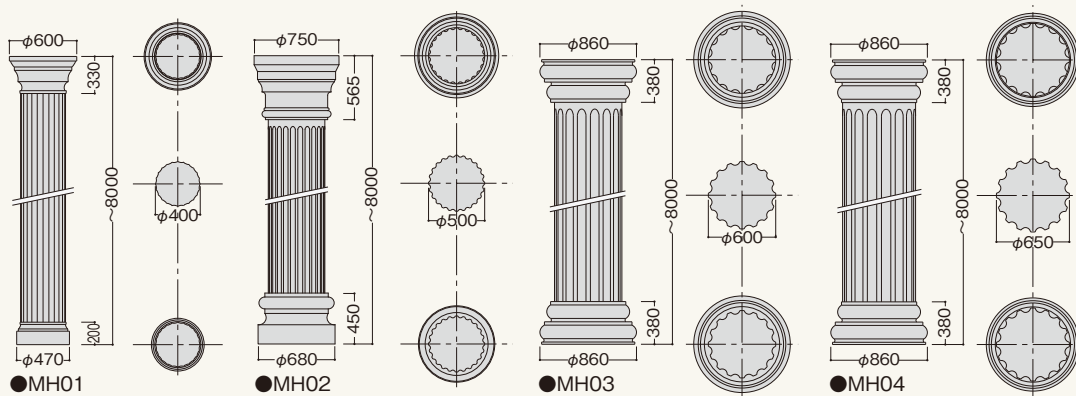

シンプルでシャープなラインを強調したタイプ。
ダイナミックでモダンな表情をつくります。

- ボリューム感と縦溝(フルーティング)のある円柱が
スケールの大きな古典主義建築のファサードを華麗に演出します。

外装
建材

FRP系
外装材

運賃別途

エクラート化粧柱 ストレートAタイプ

FRP製外装装饰材料
エクラート®
化粧柱
ストレートAタイプ

耐震制震 床下基礎の 気密断熱 湿熱透湿防水 開口住居備 換気システム 換気器具材 スハドレル 浴室水廻り 点検口枠 防鼠下枠 内装建材 養生保安 外装建材 左官資材 乾式二重床 石膏ボード 床仕上げ材 その他

商品詳細

エクラート化粧柱 ストレートAタイプ 製品図

エクラート化粧柱 ストレートAタイプ製品寸法 規格 **受注生産品**

呼称	外径寸法	L寸法
MH01	400φ	~8000
MH02	500φ	
MH03	600φ	
MH04	650φ	

●FRP層のみ…「飾り」としての化粧柱
ご発注に関する注意事項 **※別途運賃申し受けます。運賃・納期につきましては、最寄の営業所までお問い合わせください。**
ご発注後の変更・キャンセル等は受けかねますので、ご了承下さい。