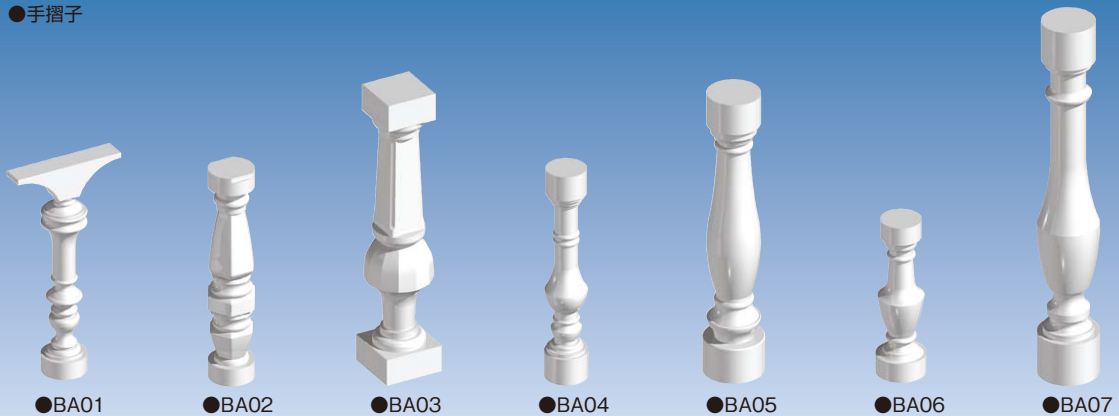

ベランダや屋上を、個性豊かに演出。  
手摺周辺パーツの組合せもできます。

●ベランダや屋上バルコニーを個性豊かに演出するデザインパーツとして、手摺子を中心に豊富な組合せバリエーションを取り揃えています。

FRP系  
外装材

FRP製外装飾材

# エクラート® 手摺・手摺子・親柱

耐震制震 床基礎の気密断熱 遮熱透湿防水 開口仕立備 換気システム 換気器材 スハドレル 浴室水廻り 点検口枠 易昇下地材 内装建材 養生保安 外装建材 左官資材 乾式工床 システム昇 床仕上げ材 その他

エクラート 手摺子

●手摺子

エクラート 手摺・手摺子・親柱

受注生産品