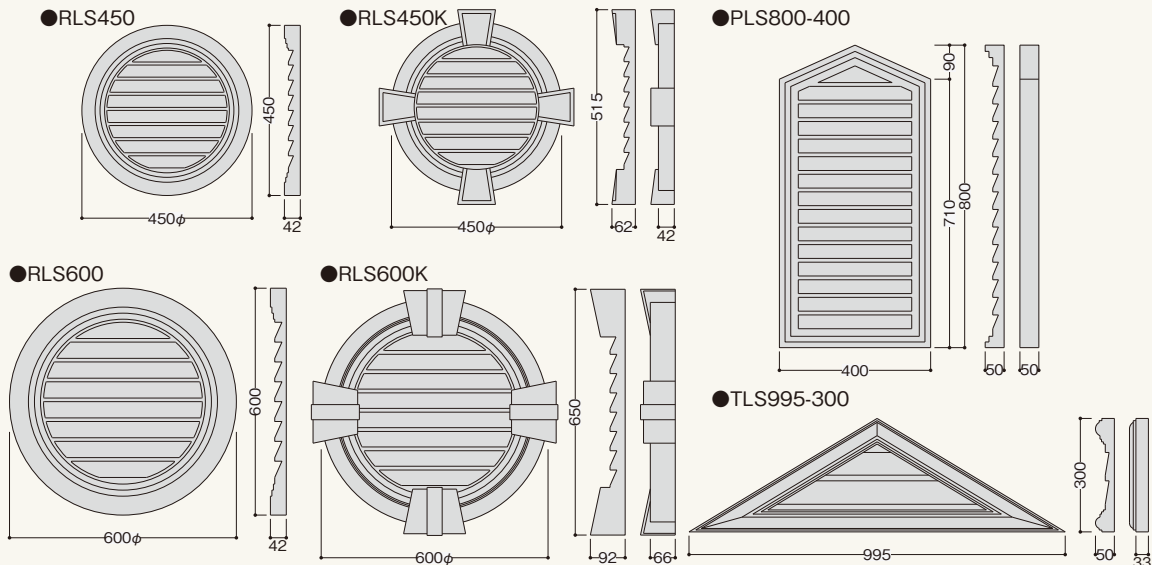

耐候性に優れた仕上げが施されており、  
屋外でも変色・白化などの劣化が少ない仕様。

クラシカルEXA ルーバー・サンバースト

商品詳細

1 ルーバー(Louvers)

クラシカルEXA ルーバー 製品図

2 サンバースト(Sunbursts)

クラシカルEXA サンバースト 製品図

クラシカルEXA ルーバー・サンバースト 規格 受注生産品

呼称	規格	コード	カラー	単品価格(個)	
1 クラシカルEXA ルーバー	RLS450	450φ×42mm	ホワイト	<span style="color: red;">RLS450</span>	¥20,000
	RLS450K	450φ×62mm		<span style="color: red;">RLS450K</span>	¥23,800
	RLS600	600φ×42mm		<span style="color: red;">RLS600</span>	¥24,500
	RLS600K	600φ×92mm		<span style="color: red;">RLS600K</span>	¥32,100
	PLS800-400	800×50×400mm		<span style="color: red;">PLS8004</span>	¥29,500
	TLS995-300	300×50×995mm		<span style="color: red;">TLS9953</span>	¥22,900
2 クラシカルEXA サンバースト	SS910-230	230×42×910mm	ホワイト	<span style="color: red;">SS91023</span>	¥26,700
	SS920-255	255×50×920mm		<span style="color: red;">SS92025</span>	¥27,600
	SS1415-320	320×45×1,415mm		<span style="color: red;">SS14153</span>	¥35,500