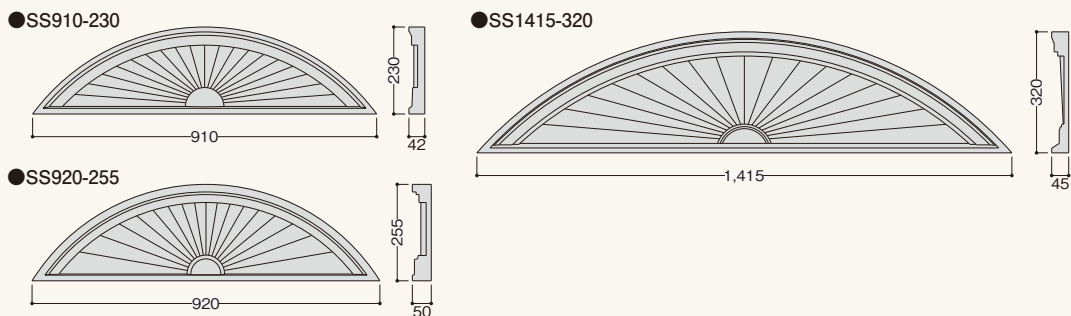

耐候性に優れた仕上げが施されており、  
屋外でも変色・白化などの劣化が少ない仕様。

クラシカルEXA ルーバー・サンバースト

商品詳細

1 ルーバー(Louvers)

クラシカルEXA ルーバー 製品図

2 サンバースト(Sunbursts)

クラシカルEXA サンバースト 製品図

クラシカルEXA ルーバー・サンバースト 規格 受注生産品

呼称	規格	コード	カラー	単品価格(個)	
1 クラシカルEXA ルーバー	RLS450	450φ×42mm	ホワイト	<span style="color: red;">RLS450</span>	¥20,000
	RLS450K	450φ×62mm		<span style="color: red;">RLS450K</span>	¥23,800
	RLS600	600φ×42mm		<span style="color: red;">RLS600</span>	¥24,500
	RLS600K	600φ×92mm		<span style="color: red;">RLS600K</span>	¥32,100
	PLS800-400	800×50×400mm		<span style="color: red;">PLS8004</span>	¥29,500
	TLS995-300	300×50×995mm		<span style="color: red;">TLS9953</span>	¥22,900
2 クラシカルEXA サンバースト	SS910-230	230×42×910mm	ホワイト	<span style="color: red;">SS91023</span>	¥26,700
	SS920-255	255×50×920mm		<span style="color: red;">SS92025</span>	¥27,600
	SS1415-320	320×45×1,415mm		<span style="color: red;">SS14153</span>	¥35,500