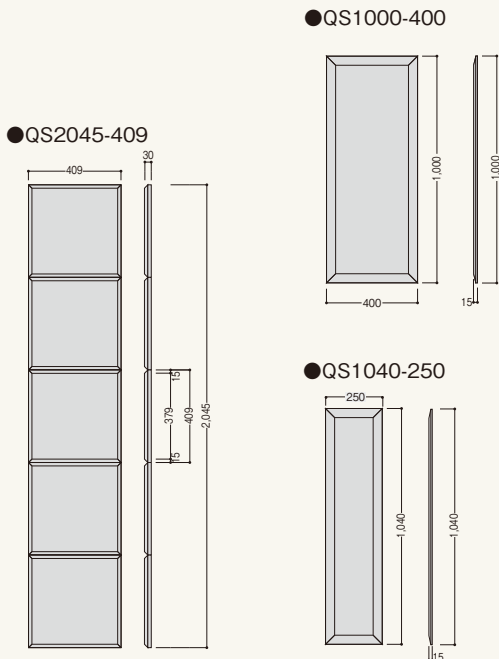

外装
建
材

ウレタン系
外装材

クラシカルEXA クオイン・壁付け柱

発泡ウレタン製外装装飾材

耐衝撃 床下基礎の 気密断熱 湿気透過防止 開口佳見補 換気システム 換気器具材 スパンドレル 浴室水廻り 占検口枠 防鼠下材 内装建材 養生保安 外装建材 左官資材 乾式二重床 石膏ボード 床仕上げ材 その他

クラシカルEXA クオイン・壁付け柱

商品詳細

1 クオイン(Quoin)

クラシカルEXA クオイン 製品図

2 壁付け柱(Pillars)

クラシカルEXA 壁付け柱 製品図

クラシカルEXA クオイン・壁付け柱 規格 受注生産品

	呼称	規格	コード	カラー	単品価格(本)
1	クラシカルEXA クオイン	QS2045-409	409×30×2,045mm	QS20454	¥46,600
	クラシカルEXA クオイン	QS1000-400	400×15×1,000mm	QS10004	¥23,500
	クラシカルEXA クオイン	QS1040-250	250×15×1,040mm	QS10402	¥17,900
2	クラシカルEXA 壁付け柱	PIS180FL	(2,770)×60×180mm	PIS18FL	¥47,700
	クラシカルEXA 壁付け柱	PIS180F	(2,555)×60×180mm	PIS18F	¥46,900
	クラシカルEXA 壁付け柱	PIS127	(2,700)×70×127mm	PIS127	¥38,900
	クラシカルEXA 壁付け柱	PIS180P	(2,540)×60×180mm	PIS180P	¥46,900
	クラシカルEXA 壁付け柱	PIS160	(2,255)×60×160mm	PIS160	¥38,000