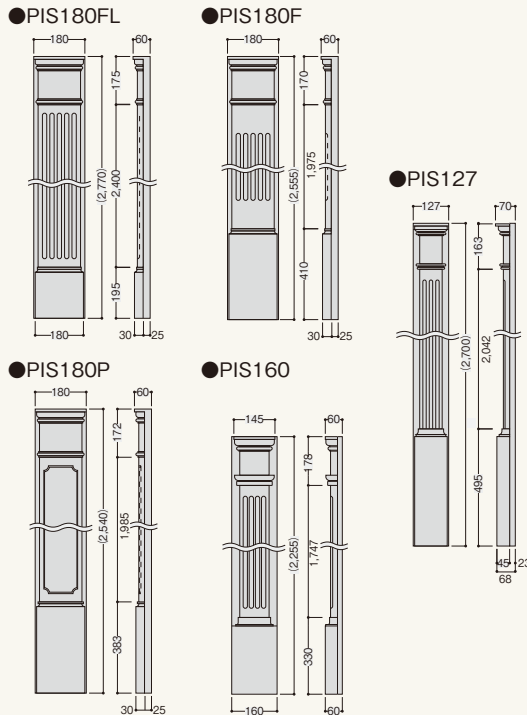

外装
建
材

ウレタン系
外装材

クラシカルEXA クオイン・壁付け柱

発泡ウレタン製外装装飾材

耐衝撃 床下基礎の 気密断熱 湿気透過防止 開口佳見補 換気システム 換気器具材 スパンドレル 浴室水廻り 占検口枠 防鼠下材 内装建材 養生保安 外装建材 左官資材 乾式二重床 石膏ボード 床仕上げ材 その他

クラシカルEXA クオイン・壁付け柱

商品詳細

1 クオイン(Quoin)

クラシカルEXA クオイン 製品図

2 壁付け柱(Pillars)

クラシカルEXA 壁付け柱 製品図

クラシカルEXA クオイン・壁付け柱 規格 受注生産品

	呼称	規格	コード	カラー	単品価格(本)
1	クラシカルEXA クオイン	QS2045-409	409×30×2,045mm	QS20454	¥46,600
	クラシカルEXA クオイン	QS1000-400	400×15×1,000mm	QS10004	¥23,500
	クラシカルEXA クオイン	QS1040-250	250×15×1,040mm	QS10402	¥17,900
2	クラシカルEXA 壁付け柱	PIS180FL	(2,770)×60×180mm	PIS18FL	¥47,700
	クラシカルEXA 壁付け柱	PIS180F	(2,555)×60×180mm	PIS18F	¥46,900
	クラシカルEXA 壁付け柱	PIS127	(2,700)×70×127mm	PIS127	¥38,900
	クラシカルEXA 壁付け柱	PIS180P	(2,540)×60×180mm	PIS180P	¥46,900
	クラシカルEXA 壁付け柱	PIS160	(2,255)×60×160mm	PIS160	¥38,000

※1 ビス頭の処理及びフレ・欠け部分の補修に使用します。補修後タッチアップ塗料で仕上げます。(パテ100gでビス穴処理約100ヶ所分)

※2 製品の施工に使用します。廻り縁5mあたり1本必要です。コニシ(株)ボンドエフレックス(1液性弾性エポキシ樹脂接着剤)

ご発注に関する注意事項

- デリバリー・発注ロットについて
- 製品はすべて受注生産品となっております。(ご注文は1本から承ります。)
 - 納期は、弊社までお問い合わせください。
 - クラシカルEXAをご発注の際は、1オーダーに正柱が含まれている場合についても梱包手数料として、¥2,000別途申し受けます。受注生産品につきましては、ご注文後の変更・キャンセル等は受けかねますので、ご了承ください。

注意

- 壁付け柱は長さに多少余裕を設けてあります。現場で必要な長さにごカットの上で使用ください。

受注生産品

材質
EPU

●掲載価格には消費税は含まれておりません。 ●商品の色は、印刷と実物の色調とでは多少異なる場合がありますのでご了承ください。 ●離島配送の際は別途運賃を申し受けます。対象地域につきましては弊社ホームページまたは最寄りの営業所にご確認ください。