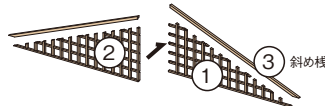

入母屋部の壁面全体を格子で覆うことで、住宅を格調高く演出する装飾部材。

- 形状は入母屋部にマッチする外枠付き柵格子です。 ●色柄は、ピニー色(木目柄)と黒色です。
- 腐らず、色褪せの少ない、耐候性樹脂を使用しています。
- 製品幅1,500~10,000mm、勾配3~6寸という幅広い範囲で対応可能です。
- 納期は受注後、2週間です。
- 各分割型の取付順および嵌合方法は下記のようになっています。

樹脂系耐候性外装材

樹脂製外装装飾材

大型柵格子

大型柵格子

■カラーバリエーション

P ピニー

K ブラック

※○記号は取付け順となっています。

●分割なしの場合

●2分割の場合

●3分割の場合

●4分割の場合

●6分割の場合

●8分割の場合

●斜め棧

●格子

■左右嵌合部

■上下嵌合部

⚠注意 取付け時のご注意

- 分割型の場合、合いじゃくり嵌合による格子の取付け順をご確認ください。

受注生産品

材質
EPS