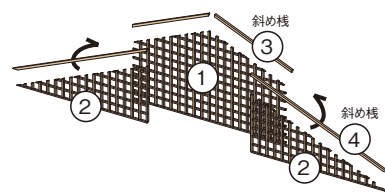

入母屋部の壁面全体を格子で覆うことで、住宅を格調高く演出する装飾部材。

- 形状は入母屋部にマッチする外枠付き柵格子です。 ●色柄は、ピニー色(木目柄)と黒色です。
- 腐らず、色褪せの少ない、耐候性樹脂を使用しています。
- 製品幅1,500~10,000mm、勾配3~6寸という幅広い範囲で対応可能です。
- 納期は受注後、2週間です。
- 各分割型の取付順および嵌合方法は下記のようになっています。

樹脂系耐候性外装材

樹脂製外装装飾材

大型柵格子

大型柵格子

■カラーバリエーション

P ピニー

K ブラック

※○記号は取付け順となっています。

●分割なしの場合

●2分割の場合

●3分割の場合

●4分割の場合

●6分割の場合

●8分割の場合

●斜め棧

●格子

■左右嵌合部

■上下嵌合部

⚠注意 取付け時のご注意

- 分割型の場合、合いじゃくり嵌合による格子の取付け順をご確認ください。

受注生産品

材質
EPS