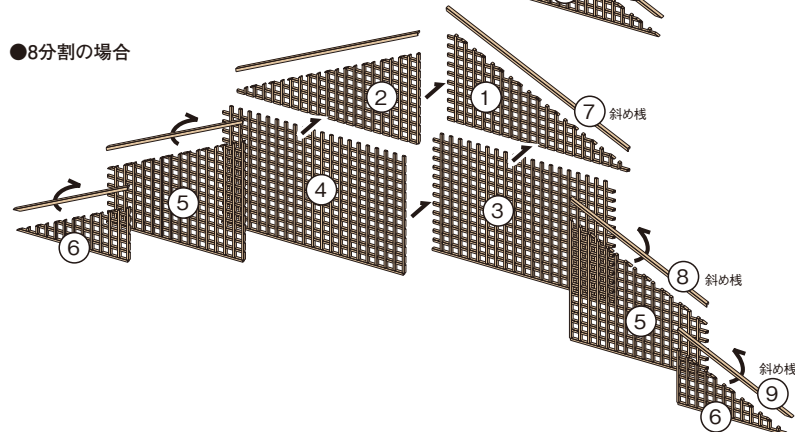

入母屋部の壁面全体を格子で覆うことで、住宅を格調高く演出する装飾部材。

- 形状は入母屋部にマッチする外枠付き柵格子です。 ●色柄は、ピニー色(木目柄)と黒色です。
- 腐らず、色褪せの少ない、耐候性樹脂を使用しています。
- 製品幅1,500~10,000mm、勾配3~6寸という幅広い範囲で対応可能です。
- 納期は受注後、2週間です。
- 各分割型の取付順および嵌合方法は下記のようになっています。

●分割なしの場合

●2分割の場合

●3分割の場合

●4分割の場合

●6分割の場合

●8分割の場合

●斜め棧

●格子

■左右嵌合部

■上下嵌合部

⚠注意 取付け時のご注意

- 分割型の場合、合いじゃくり嵌合による格子の取付け順をご確認ください。

受注生産品

材質
EPS