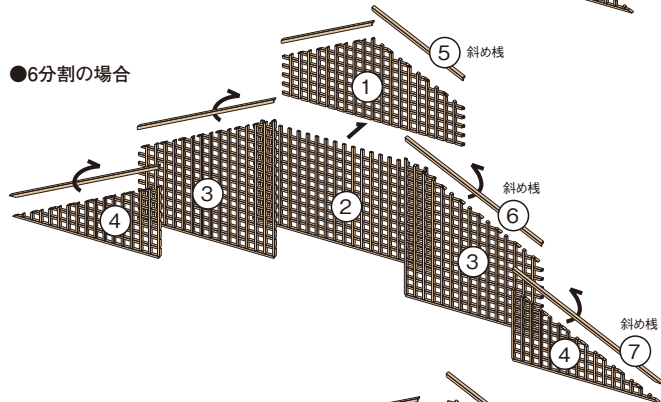

入母屋部の壁面全体を格子で覆うことで、住宅を格調高く演出する装飾部材。

- 形状は入母屋部にマッチする外枠付き柵格子です。 ●色柄は、ピニー色(木目柄)と黒色です。
- 腐らず、色褪せの少ない、耐候性樹脂を使用しています。
- 製品幅1,500~10,000mm、勾配3~6寸という幅広い範囲で対応可能です。
- 納期は受注後、2週間です。
- 各分割型の取付順および嵌合方法は下記のようになっています。

●分割なしの場合

●2分割の場合

●3分割の場合

●4分割の場合

●6分割の場合

●8分割の場合

●斜め棧

●格子

■左右嵌合部

■上下嵌合部

⚠注意 取付け時のご注意

- 分割型の場合、合いじゃくり嵌合による格子の取付け順をご確認ください。

受注生産品

材質
EPS