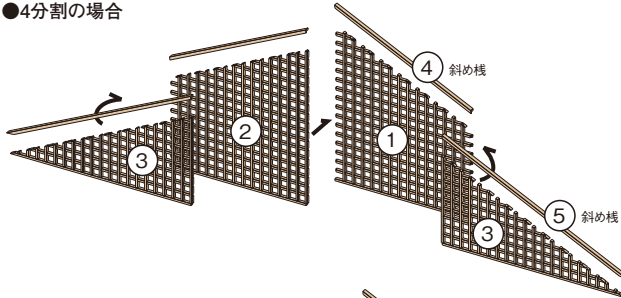

入母屋部の壁面全体を格子で覆うことで、住宅を格調高く演出する装飾部材。

- 形状は入母屋部にマッチする外枠付き柵格子です。 ●色柄は、ピニー色(木目柄)と黒色です。
- 腐らず、色褪せの少ない、耐候性樹脂を使用しています。
- 製品幅1,500~10,000mm、勾配3~6寸という幅広い範囲で対応可能です。
- 納期は受注後、2週間です。
- 各分割型の取付順および嵌合方法は下記のようになっています。

●分割なしの場合

●2分割の場合

●3分割の場合

●4分割の場合

●6分割の場合

●8分割の場合

●斜め棧

●格子

■左右嵌合部

■上下嵌合部

⚠注意 取付け時のご注意

- 分割型の場合、合いじゃくり嵌合による格子の取付け順をご確認ください。

受注生産品

材質
EPS