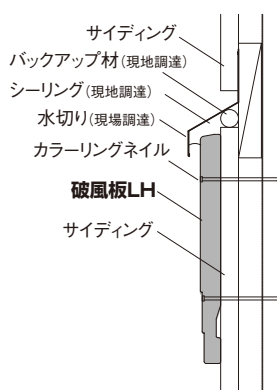

商品詳細

破風板LH 製品図

注意

- 幕板としても使用できますが、積雪地・寒冷地該当地域では、必ず製品上端に水切りを設けてください。(参考納まり図参照)
- 保証内容・保証期間・免責事項等ならびに積雪地・寒冷地該当地域については、最寄りの営業所へお問い合わせ下さい。

参考納まり図 ※幕板として使用する場合

破風板LH 規格

★は 限定在庫品 です。ご注文前に在庫有無の確認をお願いいたします。

呼称	規格	コード	色番	単品価格(本)	梱包価格	梱包内容	バラ出荷
破風板	LH180	LH18□	WY BY	¥6,100	¥12,200	2本入	○ 1本単位 (注意※1)
	LH210	LH21□	KY EY★	¥6,600	¥13,200	(カラーリングネイル(φ2.4×65mm)20本×2 バックアップ材2個)	
	LH240	LH24□	GY	¥7,300	¥14,600		

※コードNo.の末尾□には、カラー記号をご指示ください。
※1 2本以上の発注の場合のみバラ出荷対応致します。ただし、3本梱包の複数出荷は不可となります。

別売部材 破風板LH用部材 規格

★は 限定在庫品 です。ご注文前に在庫有無の確認をお願いいたします。

呼称	規格	コード	色番	単品価格	梱包価格	梱包内容	バラ出荷
破風板	LH180出隅	LH18D□	WY BY	¥3,500/個	¥7,000	2個入	×
	LH210出隅	LH21D□	KY EY★	¥3,700/個	¥7,400		
	LH240出隅	LH24D□	GY	¥4,200/個	¥8,400		
	LH180シーリングレス出隅	L18SD□	WY BY	¥4,000/個	¥8,000	2個入(専用パッキン(180mm)4本)	
	LH210シーリングレス出隅	L21SD□	KY EY★	¥4,300/個	¥8,600	2個入(専用パッキン(210mm)4本)	
	LH240シーリングレス出隅	L24SD□	GY	¥4,800/個	¥9,600	2個入(専用パッキン(240mm)4本)	
シーリングレスパッキン340	340mm	SP34□	W K	¥990/セット	¥990	1セット入(5本)	
破風納めフリータイプ LHE750	750×750mm	LHE75□	WY BY KY EY★ GY	¥17,600/枚	¥35,200	2枚入(カラーリングネイル(φ2.4×65mm)20本、 シーラー(40g)1缶)	