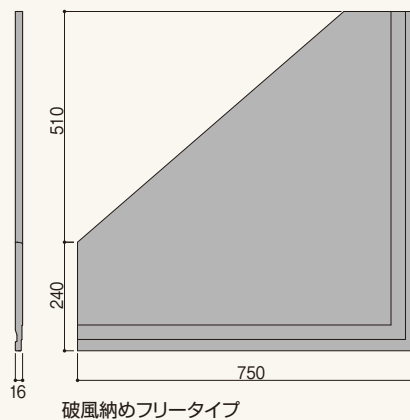

商品詳細

破風板LH 製品図

注意

- 幕板としても使用できますが、積雪地・寒冷地該当地域では、必ず製品上端に水切りを設けてください。(参考納まり図参照)
- 保証内容・保証期間・免責事項等ならびに積雪地・寒冷地該当地域については、最寄りの営業所へお問い合わせ下さい。

参考納まり図 ※幕板として使用する場合

破風板LH 規格

★は 限定在庫品 です。ご注文前に在庫有無の確認をお願いいたします。

呼称	規格	コード	色番	単品価格(本)	梱包価格	梱包内容	バラ出荷
破風板	LH180	LH18□	WY BY	¥6,100	¥12,200	2本入	○ 1本単位 (注意※1)
	LH210	LH21□	KY EY★	¥6,600	¥13,200	(カラーリングネイル(φ2.4×65mm)20本×2 バックアップ材2個)	
	LH240	LH24□	GY	¥7,300	¥14,600		