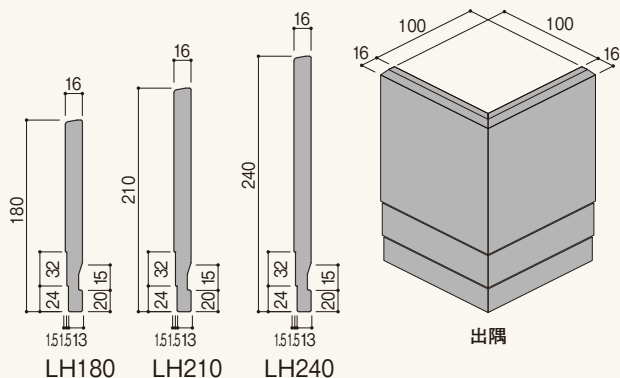

商品詳細

破風板LH 製品図

注意

- 幕板としても使用できますが、積雪地・寒冷地該当地域では、必ず製品上端に水切りを設けてください。(参考納まり図参照)
- 保証内容・保証期間・免責事項等ならびに積雪地・寒冷地該当地域については、最寄りの営業所へお問い合わせ下さい。

参考納まり図 ※幕板として使用する場合

破風板LH 規格

★は 限定在庫品 です。ご注文前に在庫有無の確認をお願いいたします。

呼称	規格	コード	色番	単品価格(本)	梱包価格	梱包内容	バラ出荷
破風板	LH180	LH18□	WY BY	¥6,100	¥12,200	2本入	○ 1本単位 (注意※1)
	LH210	LH21□	KY EY★	¥6,600	¥13,200	(カラーリングネイル(φ2.4×65mm)20本×2 バックアップ材2個)	
	LH240	LH24□	GY	¥7,300	¥14,600		

※コードNo.の末尾□には、カラー記号をご指示ください。
※1 2本以上の発注の場合のみバラ出荷対応致します。ただし、3本梱包の複数出荷は不可となります。

別売部材 破風板LH用部材 規格

★は 限定在庫品 です。ご注文前に在庫有無の確認をお願いいたします。

呼称	規格	コード	色番	単品価格	梱包価格	梱包内容	バラ出荷
破風板	LH180出隅	LH18D□	WY BY	¥3,500/個	¥7,000	2個入	×
	LH210出隅	LH21D□	KY EY★	¥3,700/個	¥7,400		
	LH240出隅	LH24D□	GY	¥4,200/個	¥8,400		
	LH180シーリングレス出隅	L18SD□	WY BY	¥4,000/個	¥8,000	2個入(専用パッキン(180mm)4本)	
	LH210シーリングレス出隅	L21SD□	KY EY★	¥4,300/個	¥8,600	2個入(専用パッキン(210mm)4本)	
	LH240シーリングレス出隅	L24SD□	GY	¥4,800/個	¥9,600	2個入(専用パッキン(240mm)4本)	
シーリングレスパッキン340	340mm	SP34□	W K	¥990/セット	¥990	1セット入(5本)	
破風納めフリータイプ LHE750	750×750mm	LHE75□	WY BY KY EY★ GY	¥17,600/枚	¥35,200	2枚入(カラーリングネイル(φ2.4×65mm)20本、 シーラー(40g)1缶)	