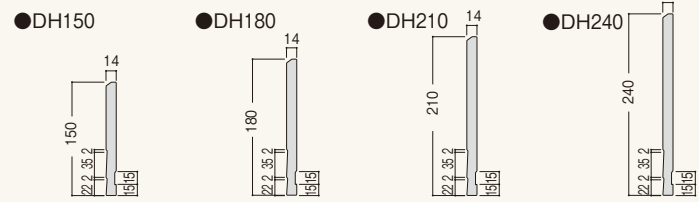

2 破風板DH カラー品

■商品・カラーバリエーション

[WS] ホワイトS [BS] ブラウンS [KS] ブラックS

商品詳細

破風板DH 製品図

別売部材

破風板DH用部材

破風板DH 規格

呼称	規格	コード	色番	単品価格(本)	梱包価格	梱包内容	バラ出荷
1 破風板 無塗装品 (シーラー品)	DH150	DH15	無塗装	¥4,300	¥8,600	2本入 (リングネイル(φ2.4×65mm)40本 バックアップ材3個)	○ 1本単位 (注意※1)
	DH180	DH18		¥5,100	¥10,200		
	DH210	DH21		¥5,300	¥10,600		
	DH240	DH24		¥5,700	¥11,400		
2 破風板 カラー品	DH150	DH15□	WS	¥5,000	¥10,000	2本入 (カラーリングネイル(φ2.4×65mm)40本 バックアップ材3個)	○ 1本単位 (注意※1)
	DH180	DH18□	BS	¥5,300	¥10,600		
	DH210	DH21□	KS	¥5,700	¥11,400		
	DH240	DH24□		¥6,100	¥12,200		