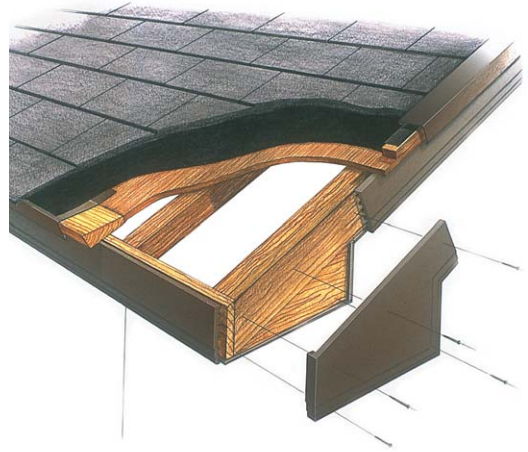

破風板の意匠ラインを生かして美しくフィット。

- 破風板のラインをすっきり仕舞う破風納め。
- ご希望サイズを1枚からお作りします。

窯業系不燃性
外装材

窯業系不燃外装飾材

セミックス®

破風納め

HE・TE

耐震制震 床基礎の気密断熱 遮熱透湿防水 開口仕立設備 換気システム 換気器具 スハドレル 浴室水廻り 点検口枠 易昇下地材 内装建材 養生保安 外装建材 左官資材 乾式工床 ショウルーム 床仕上げ材 その他

1 破風納め HE・TE 無塗装品(シーラー品)

2 破風納め HE・TE カラー品

■商品・カラーバリエーション

W ホワイト B ブラウン K ブラック

受注生産品

不燃認定番号
NM-3744

材質

繊維混入セメント
けい酸カルシウム板