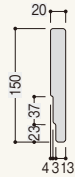

2 まくいた F150-180-210
(写真はF180)

商品詳細

まくいたF・R 製品図

●F110

●F150

●F180

●F210

●R180

まくいたF・R 規格

呼称	規格	コード	色番	単品価格(本)	梱包価格	梱包内容	バラ出荷
まくいた 無塗装品 (シーラー品)	1 F110	F110	無塗装	¥6,500	¥13,000	2本入(リングネイル(φ2.4×65mm)20本×2、バックアップ材4個)	×
	F150	F150		¥8,300	¥16,600		
	2 F180	F180		¥9,200	¥18,400	2本入(リングネイル(φ2.4×65mm)20本×2、バックアップ材4個)	
	F210	F210		¥9,600	¥19,200		
	3 R180	R18		¥7,400	¥14,800	2本入(リングネイル(φ2.4×65mm)20本×2、バックアップ材3個)	

別売部材 まくいたF・R専用部材

●出隅

F

●入隅

R

F

R

まくいたF・R専用部材 規格 ★は受注生産品です。