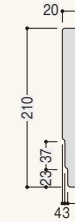

2 まくいた F150-180-210
(写真はF180)

商品詳細

まくいたF・R 製品図

●F110

●F150

●F180

●F210

●R180

まくいたF・R 規格

呼称	規格	コード	色番	単品価格(本)	梱包価格	梱包内容	バラ出荷
まくいた 無塗装品 (シーラー品)	1 F110	F110	無塗装	¥6,500	¥13,000	2本入(リングネイル(φ2.4×65mm)20本×2、バックアップ材4個)	×
	F150	F150		¥8,300	¥16,600		
	2 F180	F180		¥9,200	¥18,400	2本入(リングネイル(φ2.4×65mm)20本×2、バックアップ材4個)	
	F210	F210		¥9,600	¥19,200		
	3 R180	R18		¥7,400	¥14,800	2本入(リングネイル(φ2.4×65mm)20本×2、バックアップ材3個)	

別売部材 まくいたF・R専用部材

●出隅

F

●入隅

R

F

R

まくいたF・R専用部材 規格 ★は受注生産品です。