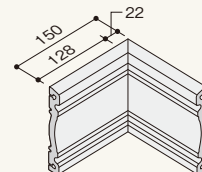

別売部材 まくいたF・R専用部材

●出隅

F

●入隅

R

F

R

まくいたF・R専用部材 規格 ★は受注生産品です。