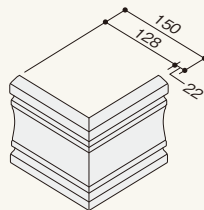

壁面・窓廻りを引き締める、シャープなストライプライン。

外装
建材

窯業系不燃性
外装材

窯業系不燃外装飾材
セミックス®

まくいたF・R

無塗装品(シーラー品)まくいたF・R

商品詳細

まくいたF・R 製品図

●F110

●F150

●F180

●F210

●R180

まくいたF・R 規格

呼称	規格	コード	色番	単品価格(本)	梱包価格	梱包内容	バラ出荷
まくいた 無塗装品 (シーラー品)	1 F110	F110	無塗装	¥6,500	¥13,000	2本入(リングネイル(φ2.4×65mm)20本×2、バックアップ材4個)	×
	F150	F150		¥8,300	¥16,600		
	2 F180	F180		¥9,200	¥18,400	2本入(リングネイル(φ2.4×65mm)20本×2、バックアップ材4個)	
	F210	F210		¥9,600	¥19,200		
	3 R180	R18		¥7,400	¥14,800	2本入(リングネイル(φ2.4×65mm)20本×2、バックアップ材3個)	

別売部材 まくいたF・R専用部材

●出隅

F

●入隅

R

F

R

まくいたF・R専用部材 規格 ★は受注生産品です。

呼称	規格	コード	色番	単品価格(個)	梱包価格	梱包内容	バラ出荷	
まくいた 無塗装品 (シーラー品)	150× 150mm	F110出隅	F110D	無塗装	¥5,000	¥10,000	2個入	×
		F150出隅	F150D					
		F180出隅	F180D					
		F210出隅	F210D					
		R180出隅	R180D					
	150× 150mm	F110入隅	★F110N	★F115N	¥5,000	¥10,000	2個入	
		F150入隅	★F150N					
		F180入隅	★F180N					
		F210入隅	★F210N					
		R180入隅	★R180N					

⚠ 注意 メンテナンス時のご注意

- ●シーラー品を塗装なしに使用する事は、お止めください。弊社推奨塗料にて、必ず現場塗装を行ってください。
- ●定期的なメンテナンスが必要です。変色、褪色、汚れなどが目立つ前に、弊社推奨適正塗料(P.367参照)にて塗り直してください。

ご発注に関する注意事項 受注生産品につきましては、ご発注後の変更・キャンセル等は受けかねますので、ご了承ください。

●掲載価格には消費税は含まれておりません。 ●商品の色は、印刷と実物の色調とは多少異なる場合がありますのでご了承ください。
●離島配送の際は別途運賃を申し受けます。対象地域につきましては弊社ホームページまたは最寄りの営業所にご確認ください。

火災安全
住宅性能表示制度

不燃

不燃認定番号
NM-3744

積雪地・寒冷地
水切施工必要
※P370のマップをご参照ください。

材質

繊維混入セメント
けい酸カルシウム板

関連情報

別売部材

セミックス別売部材 P.366
タッチアップ 塗料
シーラー CS-1