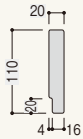

壁面・窓廻りを引き締める、シャープなストライプライン。

外装
建材

窯業系不燃性
外装材

窯業系不燃外装飾材
セミックス®

まくいたF・R

無塗装品(シーラー品)まくいたF・R

1 まくいた F110

3 まくいた R180

2 まくいた F150-180-210
(写真はF180)

商品詳細

まくいたF・R 製品図

●F110

●F150

●F180

●F210

●R180