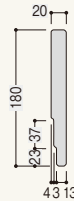

2 まくいた F150-180-210
(写真はF180)

商品詳細

まくいたF・R 製品図

●F110

●F150

●F180

●F210

●R180

まくいたF・R 規格

呼称	規格	コード	色番	単品価格(本)	梱包価格	梱包内容	バラ出荷
まくいた 無塗装品 (シーラー品)	1 F110	F110	無塗装	¥6,500	¥13,000	2本入(リングネイル(φ2.4×65mm)20本×2、バックアップ材4個)	×
	F150	F150		¥8,300	¥16,600		
	2 F180	F180		¥9,200	¥18,400	2本入(リングネイル(φ2.4×65mm)20本×2、バックアップ材4個)	
	F210	F210		¥9,600	¥19,200		
	3 R180	R18		¥7,400	¥14,800	2本入(リングネイル(φ2.4×65mm)20本×2、バックアップ材3個)	

別売部材 まくいたF・R専用部材

●出隅

F

●入隅

R

F

R

まくいたF・R専用部材 規格 ★は受注生産品です。