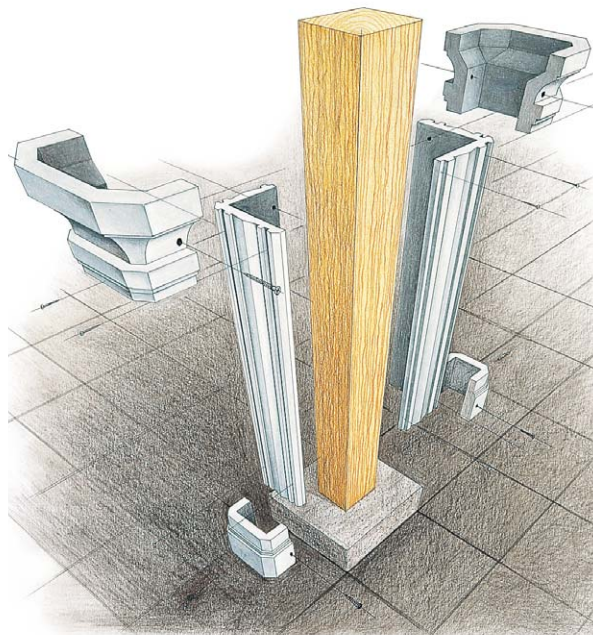

簡単に切断できる後付けタイプです。  
120角柱対応の4型も用意しています。

窯業系不燃性  
外装材

窯業系不燃外装飾材

セミツクス®

ポーチ柱エントラム®

ポーチ柱エントラム

■1型施工イメージ

1 ポーチ柱エントラム 無塗装品(シーラー品)

■商品・バリエーション

●1型

●3型

金具留め

●4型

金具留め

2 ポーチ柱エントラム カラー品

■商品・カラーバリエーション