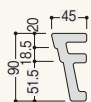

●R1245

商品詳細

1 セラジエルカ A 製品図

●A4520 ●A6030 ●A9045

2 セラジエルカ B 製品図

●B9045

3 セラジエルカ R 製品図

●R1245

セラジエルカA・B・R 規格

呼称	規格	コード	色番	単品価格(本)	梱包価格	梱包内容	バラ 出荷	
セラジエルカ 無塗装品 (シーラー品)	3,000mm	A4520	A4520	[無塗装]	¥5,300	¥21,200 (リングネイル(φ2.4×65mm)20本×2)	×	
		A6030	A6030		¥7,200			¥28,800
		A9045	A9045		¥11,000			¥44,000
		B9045	B9045		¥11,000			¥44,000
		R1245	R1245		¥13,000			¥26,000