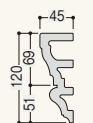

●A6030

●A9045

セラジエルカA6030

セラジエルカA9045

セラジエルカR1245

2 セラジエルカ B

●B9045

3 セラジエルカ R

●R1245

商品詳細

1 セラジエルカ A 製品図

●A4520 ●A6030 ●A9045

2 セラジエルカ B 製品図

●B9045

3 セラジエルカ R 製品図

●R1245

セラジエルカA・B・R 規格

呼称	規格	コード	色番	単品価格(本)	梱包価格	梱包内容	バラ 出荷	
セラジエルカ 無塗装品 (シーラー品)	3,000mm	A4520	A4520	[無塗装]	¥5,300	¥21,200 (リングネイル(φ2.4×65mm)20本×2)	×	
		A6030	A6030		¥7,200			¥28,800
		A9045	A9045		¥11,000			¥44,000
		B9045	B9045		¥11,000			¥44,000
		R1245	R1245		¥13,000			¥26,000