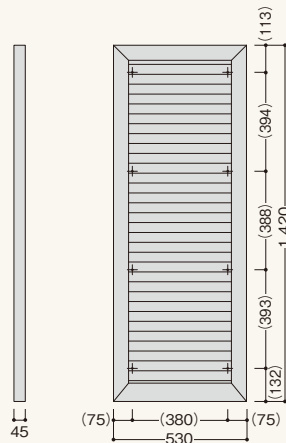

窓飾りルーバーパネル LV 製品図

●LV509

●LV514

窓飾りルーバーパネル LV 規格 受注生産品

呼称	規格	コード	色番	単品価格(枚)	梱包価格	梱包内容
窓飾りルーバーパネル 無塗装品(シーラー品)	LV509	530×970mm	LV509	¥36,200	¥36,200	1枚入 皿木ネジ(φ6.2×100mm)6本、 パッキン(2000mm)2本
	LV514	530×1,420mm	LV514			