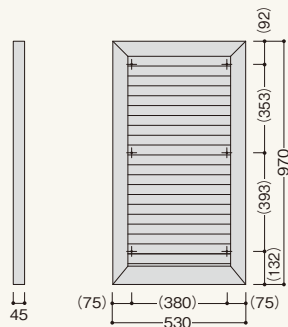

窓飾りルーバーパネル LV 製品図

●LV509

●LV514

窓飾りルーバーパネル LV 規格 受注生産品

呼称	規格	コード	色番	単品価格(枚)	梱包価格	梱包内容
窓飾りルーバーパネル 無塗装品(シーラー品)	LV509	530×970mm	LV509	¥36,200	¥36,200	1枚入 皿木ネジ(φ6.2×100mm)6本、 パッキン(2000mm)2本
	LV514	530×1,420mm	LV514			