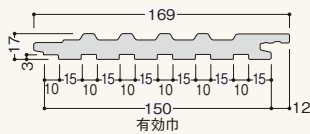

天井に風格のリブ模様でゆとりの演出。

外装  
建材

窯業系不燃性  
外装材

不燃リブパネル

窯業系不燃外装飾材  
セミツクス®  
不燃リブパネル

耐震制震 床下基礎の 気密断熱 湿熱透湿防水 開口住居備 換気システム 換気器具材 スハドレル 浴室水廻り 点検口枠 易昇下地材 内装建材 養生保安 外装建材 左官資材 乾式二重床 引手受身 床仕上げ材 その他

商品詳細

不燃リブパネル 製品図

不燃リブパネル 規格

| 呼称                 | 規格      | コード | 色番  | 単品価格(本) | 梱包価格    | 梱包内容 | バラ<br>出荷 |
|--------------------|---------|-----|-----|---------|---------|------|----------|
| 不燃リブパネル無塗装品(シーラー品) | 3,000mm | PNL | 無塗装 | ¥10,300 | ¥41,200 | 4本入  | ×        |