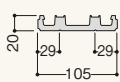

ビス施工と接着+金具施工が選択可能。

付柱YF105平・120平

商品・カラーバリエーション

●写真は付柱YF105平

B ブラウン

W ホワイト

商品詳細

付柱YF平 製品図

1 付柱YF105平

2 付柱YF120平

参考納まり図

●ビス施工

※ビス止め部は以下のように木下地を確保してください。

●接着金具施工(別売の接着剤・金具使用)

※() 寸法は、YF105平時の寸法を示します。

付柱YF105平・120平 規格