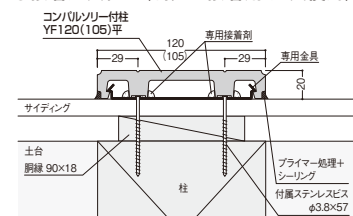

1 付柱YF105平

2 付柱YF120平

参考納まり図

●ビス施工

※ビス止め部は以下のように木下地を確保してください。

●接着金具施工(別売の接着剤・金具使用)

※() 寸法は、YF105平時の寸法を示します。

付柱YF105平・120平 規格