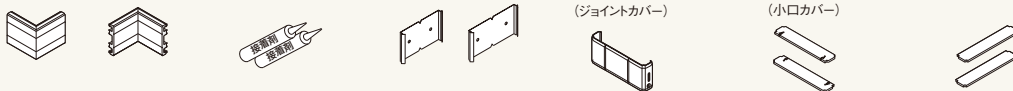

別売部材 付柱YF105平・120平専用部材 製品図

●出隅 ●入隅 ●接着剤 オートンアドハー1000R ●取付金具 ●ジョイントカバーセット ●エンドキャップ

付柱YF105平・120平専用部材 規格

呼称	規格(mm)	コード	色番	単品価格	梱包価格	梱包内容	バラ出荷対応
出隅	105	118×118	CYF10D□	¥3,600/個	¥7,200	2個入	×
	120		CYF12D□	¥4,000/個	¥8,000		
入隅	105	98×98	CYF10N□	¥3,600/個	¥7,200	2個入	
	120		CYF12N□	¥4,000/個	¥8,000		
エンドキャップ	105	-	CYF10E□	¥5,500/セット	¥5,500	1セット入 (左右兼用10枚入)	
	120		CYF12E□	¥5,800/セット	¥5,800		
YF105平ジョイントカバーセット	-	YF10NS□	WB	¥3,300/セット	¥13,200	4セット入 (1セット=ジョイントカバー5個、ステンレスビス12本、小口カバー左右兼用10枚)	○1セット単位
YF120平ジョイントカバーセット	-	YF12NS□	WB	¥3,500/セット	¥14,000		
接着剤オートンアドハー1000R	-	CAR	-	¥6,300/セット	¥6,300	1セット入(320ml×2本)	
YF105平 取付金具	-	CMF10K	-	¥7,500/セット	¥7,500	1セット入(20個入)	×
YF120平 取付金具	-	CMF12K	-	¥8,000/セット	¥8,000	1セット入(20個入)	

ご発注に関する注意事項

- ※接着剤は、1セット(2本)で約8m(本体)が使用量目安です。
- ※取付金具は、1セット(20個)で約15m(本体)が使用量目安です。
- ※コードNo.中の□にはカラー記号をご指定ください。
- □の色が付いた商品はバラ出荷対応いたします。ただし、1オーダーに正梱が含まれている場合についても梱包手数料として、¥2,000別途申し受けます。
- ※エンドキャップの取付は、接着剤(コニシ(株)製「雨どいボンド」同等品)を現場調達してください。
- ※シーリング材は、施工ビス頭補修用としては使用できません。
- ※シーリング1本分の目安:7m/本

注意 施工時のご注意 ●接着+金具施工の際には、別売の「接着剤」・「取付金具」が必要となりますのでご注意ください。

樹脂系耐候性外装材

樹脂製外装裝飾材

コンパルソリー®

付柱YF105平・120平

標準仕様
ジョイントカバー

ビス施工

接着+金具施工

材質

基材:EPVC
表面材:アクリル

関連情報

別売部材

コンパルソリー別売部材 P.391
シーラント(W/B)
タッチアップ塗料
(WS/BS)

400

<https://www.fukuvi.co.jp>

ホームページにて詳しい商品情報や、お役立ちメニューを掲載しております。

外装建材

耐震制震

床基礎の気密断熱

遮熱遮湿防水

開口仕込補

換気システム

換気システム

スハントレル

浴室水廻り

点検口枠

弱風下地材

内装建材

養生保安

外装建材

左官資材

乾式工

重床

リネオ

床仕上げ材

その他