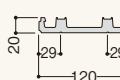

ビス施工と接着+金具施工が選択可能。

付柱YF105平・120平

商品・カラーバリエーション

●写真は付柱YF105平

B ブラウン

W ホワイト

商品詳細

付柱YF平 製品図

1 付柱YF105平

2 付柱YF120平

参考納まり図

●ビス施工

※ビス止め部は以下のように木下地を確保してください。

●接着金具施工(別売の接着剤・金具使用)

※() 寸法は、YF105平時の寸法を示します。

付柱YF105平・120平 規格