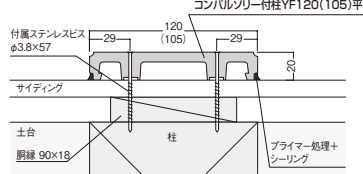

1 付柱YF105平

2 付柱YF120平

参考納まり図

●ビス施工

※ビス止め部は以下のように木下地を確保してください。

●接着金具施工(別売の接着剤・金具使用)

※() 寸法は、YF105平時の寸法を示します。

付柱YF105平・120平 規格

呼称	規格	コード	色番	単品価格(本)	梱包価格	梱包内容	バラ出荷
コンパルソリー付柱YF	105平	3m CF10J□2	W B	¥12,500	¥25,000	2本入 (付属部材:ジョイントカバーセット(ジョイントカバー4個、ジョイントカバー用ビスφ3.0×10mm・10本、小口カバー左右各4枚)ステンレスビスφ3.8×57(25本×2))	×
	120平	3m CF12J□2	W B	¥13,300	¥26,600	2本入 (付属部材:ジョイントカバーセット(ジョイントカバー4個、ジョイントカバー用ビスφ3.0×10mm・10本、小口カバー左右各4枚)ステンレスビスφ3.8×57(25本×2))	×