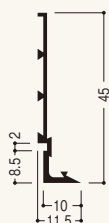

底の水切部分のモルタル仕上げを簡単に美しく。

- 製品にあげられた穴のラス効果で、亀裂やカド欠けを防止します。
- 取り付けが簡単で、仕上がりが美しい。

水切定木

■水切用

●B-10型

●B-15型

●B-20型

●B-25型

商品詳細

水切定木 製品図

●B-10型

●B-15型

●B-20型

●B-25型

すべてパンチング穴あけあり

水切定木 規格

■参考納まり図

●B-10型

材質  
PVC

埋込用  
左官定木・目地

水切定木

樹脂製水切定木