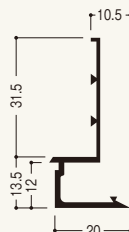

底の水切部分のモルタル仕上げを簡単に美しく。

- 製品にあげられた穴のラス効果で、亀裂やカド欠けを防止します。
- 取り付けが簡単で、仕上がりが美しい。

水切定木

■水切用

●B-10型

●B-15型

●B-20型

●B-25型

商品詳細

水切定木 製品図

●B-10型

●B-15型

●B-20型

●B-25型

すべてパンチング穴あけあり

水切定木 規格

呼称	規格	コード	カラー	単品価格(本)	梱包価格	梱包内容	バラ 出荷
水切定木	1.82m	WB10-W	白	¥495	¥49,500	100本入	×
		WB10-N	ウスネズミ				
	2m	WB15-W	白	¥550	¥55,000		
		WB15-N	ウスネズミ				
2m	2m	WB20-N	ウスネズミ	¥680	¥34,000	50本入	
		WB25-N	ウスネズミ	¥765	¥38,250		

■参考納まり図

●B-10型

材質  
PVC

埋込用  
左官定木・目地

水切定木

樹脂製水切定木