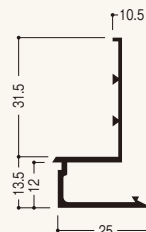

底の水切部分のモルタル仕上げを簡単に美しく。

- 製品にあげられた穴のラス効果で、亀裂やカド欠けを防止します。
- 取り付けが簡単で、仕上がりが美しい。

水切定木

■水切用

●B-10型

●B-15型

●B-20型

●B-25型

商品詳細

水切定木 製品図

●B-10型

●B-15型

●B-20型

●B-25型

すべてパンチング穴あけあり

水切定木 規格

呼称	規格	コード	カラー	単品価格(本)	梱包価格	梱包内容	バラ 出荷
水切定木	1.82m	WB10-W	白	¥495	¥49,500	100本入	×
		WB10-N	ウスネズミ				
	2m	WB15-W	白	¥550	¥55,000		
		WB15-N	ウスネズミ				
2m	2m	WB20-N	ウスネズミ	¥680	¥34,000	50本入	
		WB25-N	ウスネズミ	¥765	¥38,250		

■参考納まり図

●B-10型

材質  
PVC

埋込用  
左官定木・目地

水切定木

樹脂製水切定木