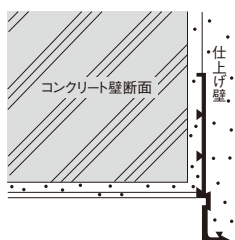

底の水切部分のモルタル仕上げを簡単に美しく。

- 製品にあげられた穴のラス効果で、亀裂やカド欠けを防止します。
- 取り付けが簡単で、仕上がりが美しい。

水切定木

■水切用

●B-10型

●B-15型

●B-20型

●B-25型

商品詳細

水切定木 製品図

●B-10型

●B-15型

●B-20型

●B-25型

すべてパンチング穴あけあり

水切定木 規格

呼称	規格	コード	カラー	単品価格(本)	梱包価格	梱包内容	バラ 出荷
水切定木	1.82m	WB10-W	白	¥495	¥49,500	100本入	×
		WB10-N	ウスネズミ				
	2m	WB15-W	白	¥550	¥55,000		
		WB15-N	ウスネズミ				
2m	2m	WB20-N	ウスネズミ	¥680	¥34,000	50本入	
		WB25-N	ウスネズミ	¥765	¥38,250		

■参考納まり図

●B-10型

材質  
PVC

埋込用  
左官定木・目地

水切定木

樹脂製水切定木