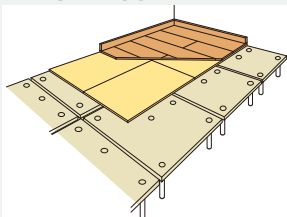

乾式遮音二重床システム
フリーフローアー・シリーズ一覧

パネルリンクタイプ

フリーフローアー
SDG / シニア
スタンダードシステム

住宅・施設向け LL-40/LH-50

➡ P.424

Kシリーズ(合板タイプ)

フリーフローアー
K

住宅・施設向け