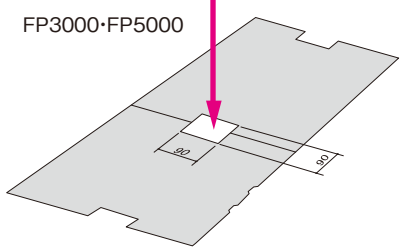

オフィス・OA関連床システム

耐震制震 床基礎の気密断熱 透熱透湿防水 開口仕立備 換気システム 換気器材 スハンドレール 浴室水廻り 点検口枠 易昇下地材 内装建材 養生保安 外装建材 左官資材 乾式二重床 コーティング 床仕上げ材 その他

樹脂製パネル
アウトレット推奨機器

OAフロア FP3000・FP5000

●インナーコンセント	電力用	電話用
	インナーコンセント アルミ:NE37600K 樹脂:NE37800K	インナーコンセント アルミ:NE37601K 樹脂:NE37801K

●インナーコンセント	電力用	電話用	電力・電話用
	インナーコンセント アルミ:NE37650K 樹脂:NE37850K	インナーコンセント アルミ:NE37652K 樹脂:NE37852K	インナーコンセント アルミ:NE37651K 樹脂:NE37851K

●ワイヤリング機器取付プレート+丸型アップコン	電力用	電話用	マイク用
ワイヤリング機器取付用プレート NE64916 			
丸型アップコンセントを取り付ける場合に使用します。 ※床仕上げ高:58mm以上に対応	フリーアクセスフロア用アップコン丸型 シルバー NE71121K	フリーアクセスフロア用アップコン丸型 シルバー NE71125	フリーアクセスフロア用アップコン丸型 シルバー NE71123

●ワイヤリング機器取付プレート+角型アップコン	電力用	電話用	マイク用
ワイヤリング機器取付用プレート NE64916 			
角型アップコンセントを取り付ける場合に使用します。 ※床仕上げ高:58mm以上に対応	フリーアクセスフロア用アップコン角型 NE71221K	フリーアクセスフロア用アップコン角型 NE71225	フリーアクセスフロア用アップコン角型 NE71223

●専用アダプター+角型アップコン	電力用	電話用	テレビ用
HFP-I B-A2 			
角型アップコンセントを取り付ける場合に使用します。 ※床仕上げ高:58mm以上に対応	ワニ型フロアコンセントシリーズ HFC-10AC	ワニ型フロアコンセントシリーズ HFC-10A-TC4 TC6	ワニ型フロアコンセントシリーズ HFC-10A-TV

●コンセントボックス+器具ブロック	電力用	電話用	情報用
CEA70000 			
※床仕上げ高:80mm以上に対応	CEA90505A	CEA90062A	CEA90082A