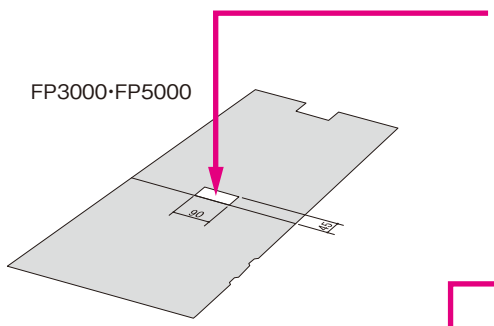

オフィス・OA関連床システム

耐震制震 床基礎の気密断熱 透熱透湿防水 開口仕立備 換気システム 換気器材 スハンドレール 浴室水廻り 点検口枠 易昇下地材 内装建材 養生保安 外装建材 左官資材 乾式二重床 コーティング 床仕上げ材 その他

樹脂製パネル
アウトレット推奨機器

OAフロア FP3000・FP5000

●インナーコンセント	電力用	電話用
	インナーコンセント アルミ:NE37600K 樹脂:NE37800K	インナーコンセント アルミ:NE37601K 樹脂:NE37801K

●インナーコンセント	電力用	電話用	電力・電話用
	インナーコンセント アルミ:NE37650K 樹脂:NE37850K	インナーコンセント アルミ:NE37652K 樹脂:NE37852K	インナーコンセント アルミ:NE37651K 樹脂:NE37851K

●ワイヤリング機器取付プレート+丸型アップコン	電力用	電話用	マイク用
ワイヤリング機器取付用プレート NE64916 			
丸型アップコンセントを取り付ける場合に使用します。 ※床仕上げ高:58mm以上に対応	フリーアクセスフロア用アップコン丸型 シルバー NE71121K	フリーアクセスフロア用アップコン丸型 シルバー NE71125	フリーアクセスフロア用アップコン丸型 シルバー NE71123

●ワイヤリング機器取付プレート+角型アップコン	電力用	電話用	マイク用
ワイヤリング機器取付用プレート NE64916 			
角型アップコンセントを取り付ける場合に使用します。 ※床仕上げ高:58mm以上に対応	フリーアクセスフロア用アップコン角型 NE71221K	フリーアクセスフロア用アップコン角型 NE71225	フリーアクセスフロア用アップコン角型 NE71223

●専用アダプター+角型アップコン	電力用	電話用	テレビ用
HFP-I B-A2 			
角型アップコンセントを取り付ける場合に使用します。 ※床仕上げ高:58mm以上に対応	ワニ型フロアコンセントシリーズ HFC-10AC	ワニ型フロアコンセントシリーズ HFC-10A-TC4 TC6	ワニ型フロアコンセントシリーズ HFC-10A-TV

●コンセントボックス+器具ブロック	電力用	電話用	情報用
CEA70000 			
※床仕上げ高:80mm以上に対応	CEA90505A	CEA90062A	CEA90082A