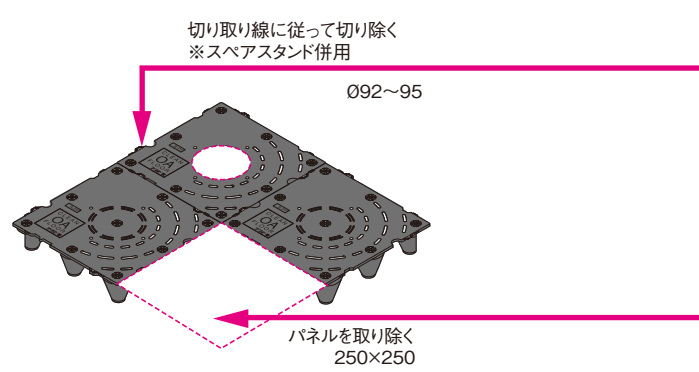

クリーンOAフロア T-50R・T-75PP・T-100R

●角型アップコン	電力用
	ワニ型フロアコンセントシリーズ HFC-10AC

●インナーコンセント角型	電力用
	OAフロア用コンセントボックス HB-9F-250