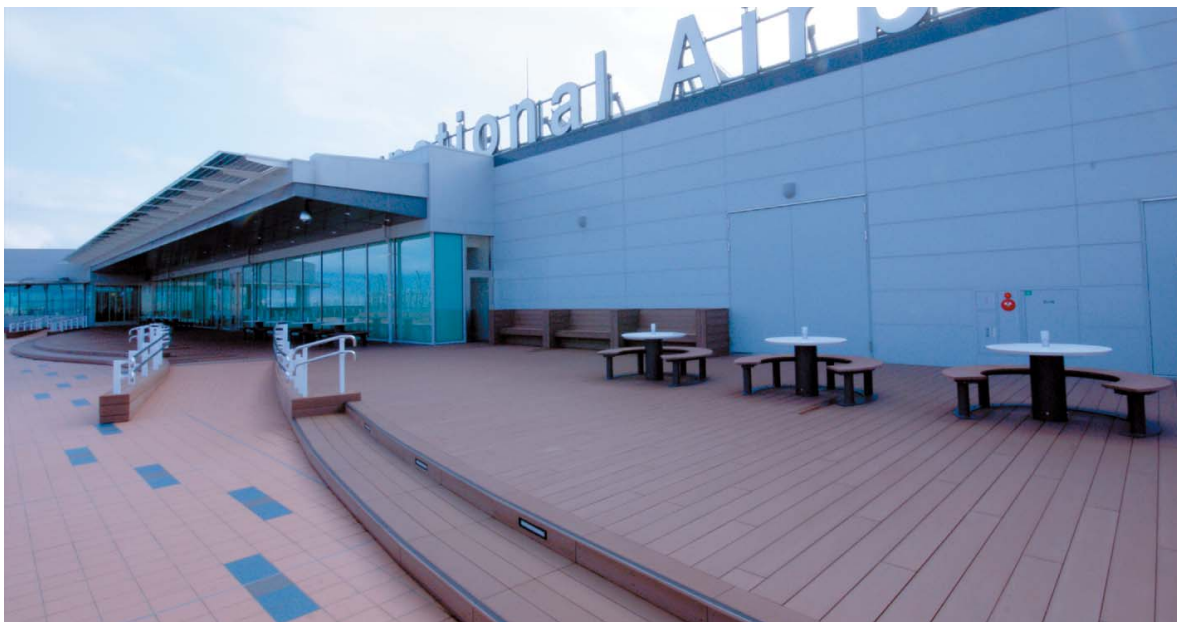

## 自然の風合いと変わらぬ美しさに加え、安全性も備えた人工木材プラスッド

- 木粉が多く入っているので見た目だけでなく、触れた時にも木質感を感じられます。
- 木材のようなささくれやひび割れがなく、水に濡れても滑りにくいいため雨の日も安心です。
- 経年による色変化が少なく、施工時の美しさを長期間保ちます。
- 自己消火性を有しており、火災に対しての安全性が高まります。
- JIS A 5741「木材・プラスチック再生複合材」認定の安心素材です。
- 表面にビスがでない、目地にコインなどが落ちにくい安全設計です。
- 素材の特長を活かした高剛性ルーバーで、最大支持スパンは1500mmです。