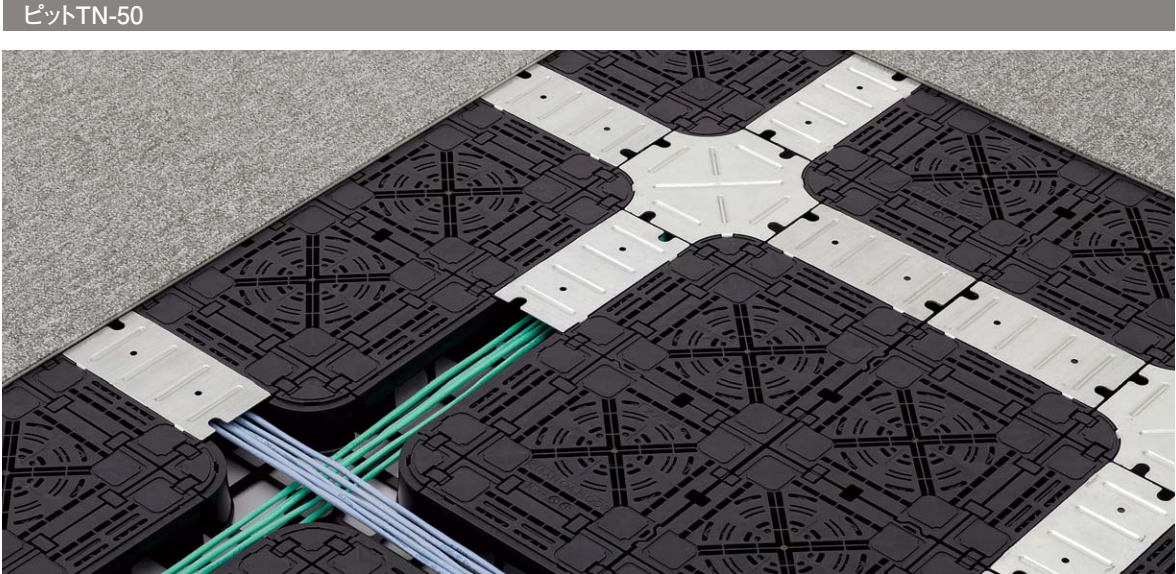

多種多様な配線を溝部分に集約。
 オフィス空間の機能的な配線レイアウトを実現し、
 配線の移設や増設に対しても、容易に対応することができます。

- 配線の点検・確認が簡単**
配線溝カバーにより、配線の点検や確認が簡単です。また、取外しも簡単ですから配線レイアウトも自由自在。
- 大量配線も可能な広いスペース**
配線スペースは、配線容量の多いオフィスでも十分ゆとりをもって対応できます。
- 配線の取り出しが簡単**
溝カバーには通線口がありますので、必要な箇所に電話・LANケーブルOAタップが簡単に取り出せます。
- 床高さはわずか50mm**
大容量の配線を薄型で収納することができ、天井高が気になるリニューアル物件にもおすすめです。

- アップコンセントの設置が可能**
ビットTN-50は各種アップコンセントがピッタリと納まるように設計されています。
- 置敷型インナーコンセントにも対応**
ビットTN-50のフロアベースには、9分割の切込みがあり、多彩なコンセントの対応が可能です。
- 配線溝カバー一体型**
フロアベースと配線溝カバーが一体型ですので、施工がスピーディーで簡単に入れます。
- ジョイントレスで、施工スピードUP**
凹凸形状のツメがフロアベースのズレを防止するため、ジョイント材を用いなくても施工することができます。

- 1 ビットTN-50フロアベース**
基本パネルとして使用。
- 2 TN-50フロアベース**
壁際などのボーダーパネルとして使用。
- 3 スペアスタンド50S**
壁際などの補強支持脚として使用。
- 4 フレックスシートZ**
フロアベースのアンダーシートとして使用。

別売部材 オフィス環境に合わせプランを充実させるオプション部材。

スロープベース50
段差を滑らかにし、台車などの通行をスムーズにします。

■材質:R-PP樹脂
■梱包:4個/1ケース
■寸法

OAフロアスロープ1/8H50・1/12H50
バリアフリーの勾配に対応するスロープです。

■材質:木
■梱包:2個/ケース
■寸法
1/8 H50:50×500×396mm
1/12 H50:50×500×564mm

クリーンOAフロア用スプレー接着剤

ホルムアルデヒド発散等級 F☆☆☆☆

■材質:ラテックス系 ■容量:430ml
■梱包:6本入 ■目安量:30m²/本