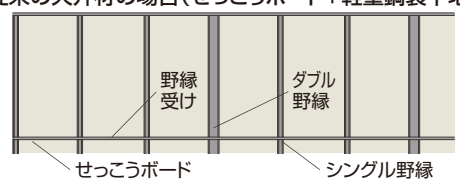

その他

軽量・不燃

天井材として使用するシートは不燃性でありながら、約0.6 kg/m²と非常に軽く、万が一、落下したとしても素材が柔軟で衝撃が少なく安全性が高いです。下地材を含めた天井の重量は2kg/m²以下であり、建築基準法施行令第39条第3号の特定天井に該当しません。

シートの構造(リフォジュール不燃シート SH-1)

選べる工法

躯体から吊り下げる「吊り天井工法」と躯体に直接取り付け「直天井工法」の両方に対応することができます。

デザイン性

最小限まで小型化を図った独自のレールでシートを固定することにより、フラット性が高くシャープで美しい天井面を表現することができます。

省施工

従来の天井材と比べて圧倒的に下地材が少なく、スピーディーに施工を完了します。

リフォジュール 不燃膜天井の場合(シート+レール)

従来の天井材の場合(せっこうボード+軽量鋼製下地材)

●掲載価格には消費税は含まれておりません。 ●商品の色は、印刷と実物の色調とでは多少異なる場合がありますのでご了承ください。 ●離島配送の際は別途運賃を申し受けます。対象地域につきましては弊社ホームページまたは最寄りの営業所にご確認ください。