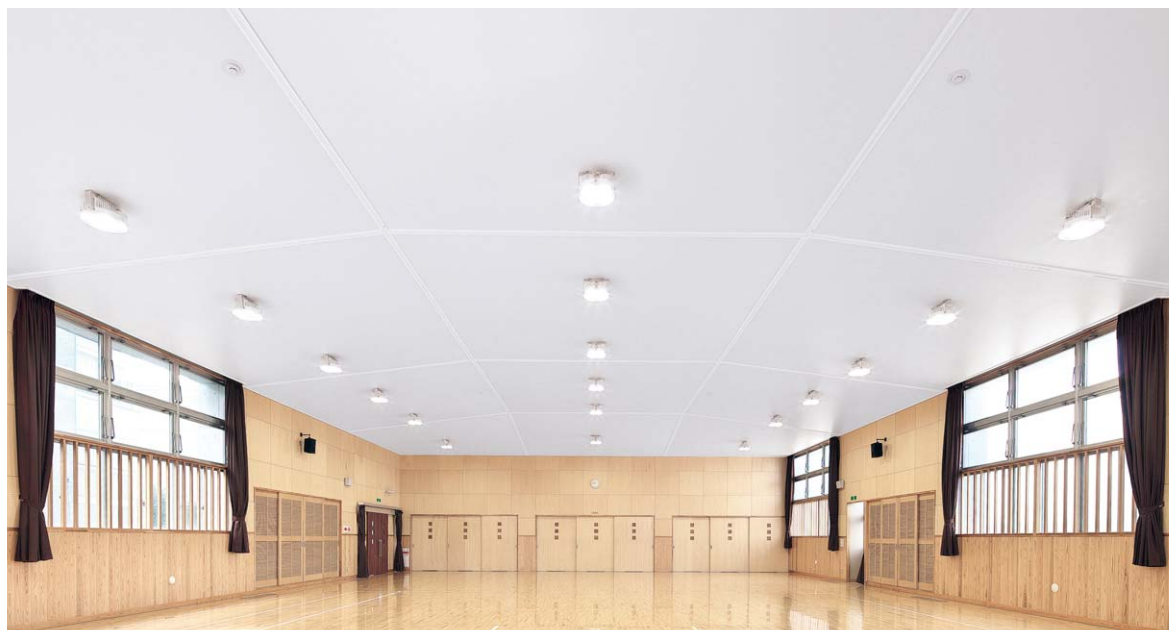

天井システム

軽くて柔らかく燃えない 人に優しい安心・安全な膜天井システム

超軽量で不燃性のガラスクロス製シートで空間を優しく包み込み、小型化された独自のレールでシートにテンションを与えることにより、フラット性が高くシャープな天井面を表現することができます。2015年度グッドデザインベスト100を受賞しました。

天井システム

リフォジュール® 不燃膜天井

耐震制震 床基礎 遮音断熱 遮熱透湿防水 開口住設備 換気システム 換気器材 スパンドレル 浴室水回り 点検口枠 昂昂下材 内装建材 養生保安 外装建材 左官資材 乾式重床 引上り受身 床仕上げ材

その他

軽量・不燃

天井材として使用するシートは不燃性でありながら、約0.6 kg/m²と非常に軽く、万が一、落下したとしても素材が柔軟で衝撃が少なく安全性が高いです。下地材を含めた天井の重量は2kg/m²以下であり、建築基準法施行令第39条第3号の特定天井に該当しません。

シートの構造(リフォジュール不燃シート SH-1)

選べる工法

躯体から吊り下げる「吊り天井工法」と躯体に直接取り付け「直天井工法」の両方に対応することができます。

デザイン性

最小限まで小型化を図った独自のレールでシートを固定することにより、フラット性が高くシャープで美しい天井面を表現することができます。

省施工

従来の天井材と比べて圧倒的に下地材が少なく、スピーディーに施工を完了します。

リフォジュール 不燃膜天井の場合(シート+レール)

従来の天井材の場合(せっこうボード+軽量鋼製下地材)

●掲載価格には消費税は含まれておりません。 ●商品の色は、印刷と実物の色調とでは多少異なる場合がありますのでご了承ください。 ●離島配送の際は別途運賃を申し受けます。対象地域につきましては弊社ホームページまたは最寄りの営業所にご確認ください。