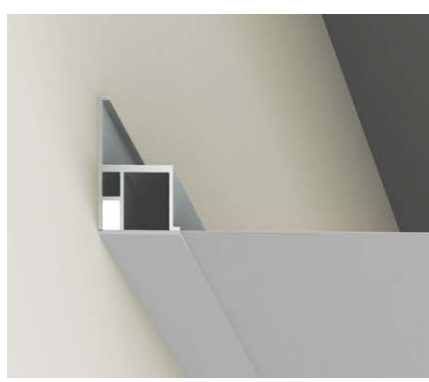

天井システム

軽くて柔らかく燃えない 人に優しい安心・安全な膜天井システム

超軽量で不燃性のガラスクロス製シートで空間を優しく包み込み、小型化された独自のレールでシートにテンションを与えることにより、フラット性が高くシャープな天井面を表現することができます。2015年度グッドデザインベスト100を受賞しました。

天井システム

リフォジュール® 不燃膜天井

耐震制震 床基礎 遮音断熱 遮熱透湿防水 開口住設備 換気システム 換気器材 スパンドレル 浴室水回り 点検口枠 昂昂下材 内装建材 養生保安 外装建材 左官資材 乾式重床 引上り受身 床仕上げ材

その他

軽量・不燃

天井材として使用するシートは不燃性でありながら、約0.6 kg/m²と非常に軽く、万が一、落下したとしても素材が柔軟で衝撃が少なく安全性が高いです。下地材を含めた天井の重量は2kg/m²以下であり、建築基準法施行令第39条第3号の特定天井に該当しません。

シートの構造(リフォジュール不燃シート SH-1)

選べる工法

躯体から吊り下げる「吊り天井工法」と躯体に直接取り付け「直天井工法」の両方に対応することができます。

デザイン性

最小限まで小型化を図った独自のレールでシートを固定することにより、フラット性が高くシャープで美しい天井面を表現することができます。

省施工

従来の天井材と比べて圧倒的に下地材が少なく、スピーディーに施工を完了します。

リフォジュール 不燃膜天井の場合(シート+レール)

従来の天井材の場合(せっこうボード+軽量鋼製下地材)

●掲載価格には消費税は含まれておりません。 ●商品の色は、印刷と実物の色調とでは多少異なる場合がありますのでご了承ください。 ●離島配送の際は別途運賃を申し受けます。対象地域につきましては弊社ホームページまたは最寄りの営業所にご確認ください。