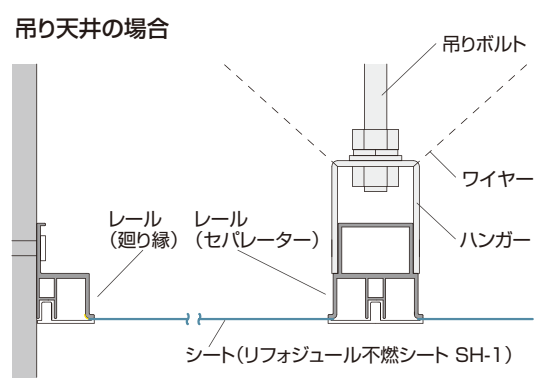

その他

軽量・不燃

天井材として使用するシートは不燃性でありながら、約0.6 kg/m²と非常に軽く、万が一、落下したとしても素材が柔軟で衝撃が少なく安全性が高いです。下地材を含めた天井の重量は2kg/m²以下であり、建築基準法施行令第39条第3号の特定天井に該当しません。

シートの構造(リフォジュール不燃シート SH-1)

選べる工法

躯体から吊り下げる「吊り天井工法」と躯体に直接取り付け「直天井工法」の両方に対応することができます。