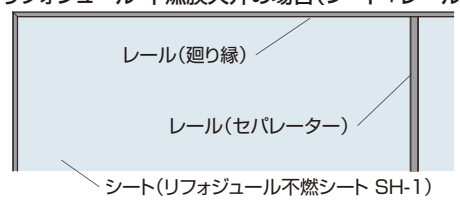

デザイン性

最小限まで小型化を図った独自のレールでシートを固定することにより、フラット性が高くシャープで美しい天井面を表現することができます。

省施工

従来の天井材と比べて圧倒的に下地材が少なく、スピーディーに施工を完了します。

リフォジュール 不燃膜天井の場合(シート+レール)

従来の天井材の場合(せっこうボード+軽量鋼製下地材)

●掲載価格には消費税は含まれておりません。 ●商品の色は、印刷と実物の色調とでは多少異なる場合がありますのでご了承ください。 ●離島配送の際は別途運賃を申し受けます。対象地域につきましては弊社ホームページまたは最寄りの営業所にご確認ください。