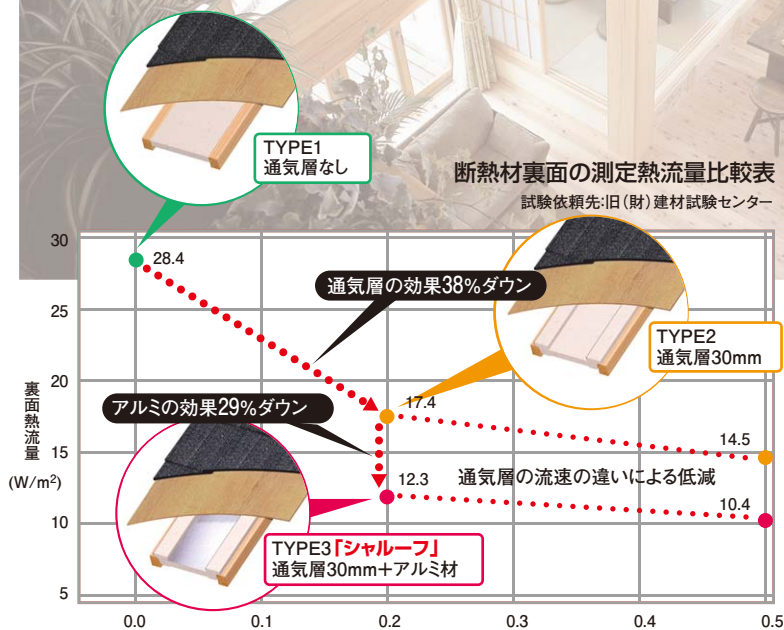

疑問. 夏の小屋裏には日中の熱がこもって夜でも暑い。光熱費をかけずに解消する方法は?

『シャルーフ』効果の3つのポイント

- ① 地球にやさしいノンホル、ノンフロン断熱材による断熱効果
- ② 確実な通気層の確保による排熱効果
- ③ アルミ箔を利用した輻射熱反射効果

解決!

シャルーフなら、夏の強い日差しも冬の冷気も遮断するので、1年中快適にすごせます。冷暖房の負担も少なくて済みます。

施工写真

【試験方法】
試験体屋根面に対して熱放射(800W/m²)し、通気層の風速条件を変えながら、貫流する熱量を裏面側(小屋裏側)で想定しました。