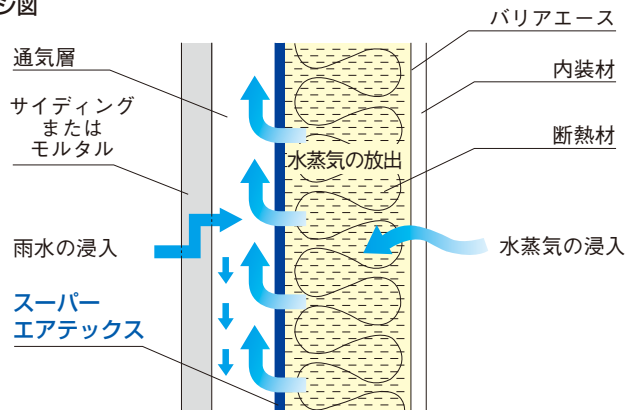

# スーパーエアテックス® 商品特性

耐震制震 床基礎の気密断熱 遮熱透湿防水 開口住設備 換気システム 換気器材 スパンドレル 浴室水廻り 点検口枠 防鼠下地材 内装建材 養生保安 外装建材 左官資材 乾式二重床 システム昇 床仕上げ材 その他

水・冷気の浸入を遮断します

スーパーエアテックスは、雨などの水分が構造材や断熱材に浸入するのを防ぎ、建物の寿命を延ばします。また、冷気の侵入を遮断するとともに室内に温かい空気の流出を防ぎ、住まいの保温性を高めます。

壁体内通気工法イメージ図

劣化軽減  
住宅性能表示制度