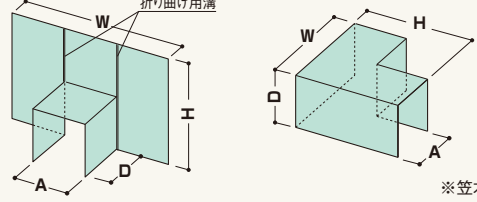

バルコニー用防水部材
ウェザータイト®(バルコニー用)

ウェザータイト バルコニー用/水切りシート

商品詳細

■一体タイプ(対応する笠木巾には一体タイプでカバー)

ウェザータイト(バルコニー用) 製品図

- バルコニー用 角105・120・2×4(一体タイプ) 折り曲げ用溝
- バルコニー用 出入隅105・120・2×4(一体タイプ)

商品名	笠木巾A	対応寸法
ウェザータイト バルコニー用 (一体タイプ)	角105	108mm 在来工法 / 笠木巾105mm用
	角120	123mm 在来工法 / 笠木巾120mm用
	角2×4	112mm 2×4工法用
	出入隅105	108mm 在来工法 / 笠木巾105mm用
	出入隅120	123mm 在来工法 / 笠木巾120mm用
	出入隅2×4	112mm 2×4工法用

一体タイプは透湿防水シートと水切りシートの施工を想定した巾寸法(笠木巾A)としています。

※水切りシートを施工しなくても、ウェザータイト自身に柔軟性があるため、隙間なく施工できます。

■従来品(一体タイプで対応できない笠木巾には従来品を組み合わせる)

ウェザータイト(バルコニー用) 製品図

- バルコニー用 角部材 (従来品)
- バルコニー用 出入隅部材 (従来品)

商品名	対応寸法
ウェザータイトバルコニー用 (従来品)	角部材 出入隅部材
	フリー

ウェザータイト(バルコニー用) 規格

呼称	笠木巾A	規格(巾W×高さH×奥行D)	コード	カラー	単品価格(個)	梱包価格	梱包内容	バラ出荷対応		
ウェザータイト バルコニー用 (一体タイプ)	角105	108mm	310×200×100mm	WTBK105	グリーン 半透明	¥700	¥14,000	20個入	○1個単位	
	角120	123mm	325×200×100mm	WTBK120						
	角2×4	112mm	314×200×100mm	WTBK24						
	出入隅105	108mm	210×210×100mm	WTBD105	グリーン 半透明	¥800	¥16,000	20個入	○1個単位	
		出入隅120	123mm	225×225×100mm						WTBD120
		出入隅2×4	112mm	214×214×100mm						WTBD24
ウェザータイト バルコニー用 (従来品)	角部材	-	200×200×100mm	WTBK	グリーン 半透明	¥385	¥15,400	40個入	○1個単位	
	出入隅部材	-	200×200×100mm	WTBD		¥430	¥8,600	20個入		