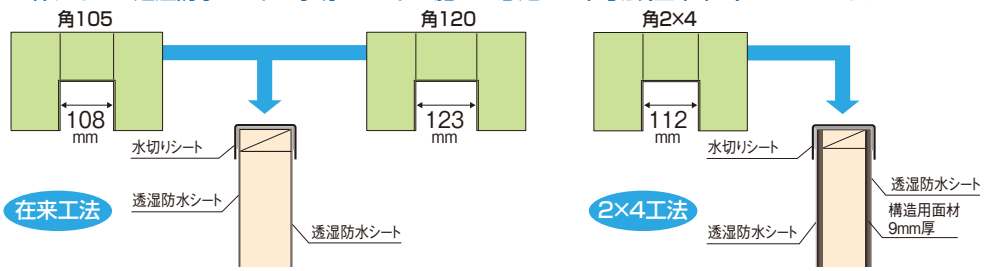

バルコニー用防水部材
ウェザータイト®(バルコニー用)

ウェザータイト バルコニー用/水切りシート

商品詳細

■一体タイプ(対応する笠木巾には一体タイプでカバー)

ウェザータイト(バルコニー用) 製品図

- バルコニー用 角105・120・2×4(一体タイプ) 折り曲げ用溝
- バルコニー用 出入隅105・120・2×4(一体タイプ)

商品名	笠木巾A	対応寸法
ウェザータイト バルコニー用 (一体タイプ)	角105	108mm 在来工法 / 笠木巾105mm用
	角120	123mm 在来工法 / 笠木巾120mm用
	角2×4	112mm 2×4工法用
	出入隅105	108mm 在来工法 / 笠木巾105mm用
	出入隅120	123mm 在来工法 / 笠木巾120mm用
	出入隅2×4	112mm 2×4工法用

一体タイプは透湿防水シートと水切りシートの施工を想定した巾寸法(笠木巾A)としています。

※水切りシートを施工しなくても、ウェザータイト自身に柔軟性があるため、隙間なく施工できます。

■従来品(一体タイプで対応できない笠木巾には従来品を組み合わせる)

ウェザータイト(バルコニー用) 製品図

- バルコニー用 角部材 (従来品)
- バルコニー用 出入隅部材 (従来品)

商品名	対応寸法
ウェザータイトバルコニー用 (従来品)	角部材 出入隅部材
	フリー

ウェザータイト(バルコニー用) 規格

呼称	笠木巾A	規格(巾W×高さH×奥行D)	コード	カラー	単品価格(個)	梱包価格	梱包内容	バラ出荷対応		
ウェザータイト バルコニー用 (一体タイプ)	角105	108mm	310×200×100mm	WTBK105	グリーン 半透明	¥700	¥14,000	20個入	○1個単位	
	角120	123mm	325×200×100mm	WTBK120						
	角2×4	112mm	314×200×100mm	WTBK24						
	出入隅105	108mm	210×210×100mm	WTBD105	グリーン 半透明	¥800	¥16,000	20個入	○1個単位	
		出入隅120	123mm	225×225×100mm						WTBD120
		出入隅2×4	112mm	214×214×100mm						WTBD24
ウェザータイト バルコニー用 (従来品)	角部材	-	200×200×100mm	WTBK	グリーン 半透明	¥385	¥15,400	40個入	○1個単位	
	出入隅部材	-	200×200×100mm	WTBD		¥430	¥8,600	20個入		