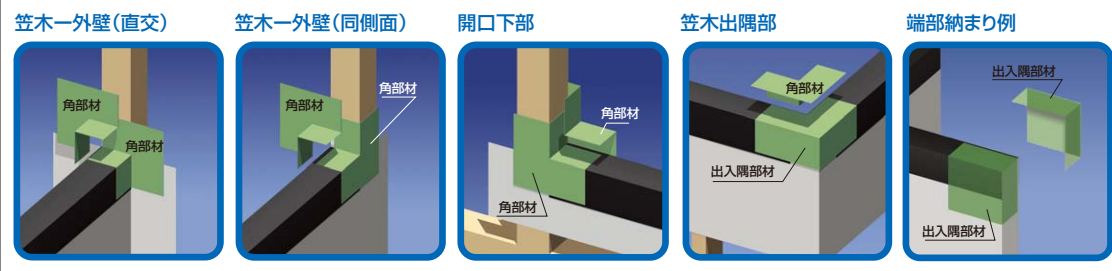

バルコニー用防水部材
ウェザータイト®(バルコニー用)

ウェザータイト バルコニー用/水切りシート

商品詳細

■一体タイプ(対応する笠木巾には一体タイプでカバー)

ウェザータイト(バルコニー用) 製品図

- バルコニー用 角105・120・2×4(一体タイプ) 折り曲げ用溝
- バルコニー用 出入隅105・120・2×4(一体タイプ)

商品名	笠木巾A	対応寸法
ウェザータイト バルコニー用 (一体タイプ)	角105	108mm 在来工法 / 笠木巾105mm用
	角120	123mm 在来工法 / 笠木巾120mm用
	角2×4	112mm 2×4工法用
	出入隅105	108mm 在来工法 / 笠木巾105mm用
	出入隅120	123mm 在来工法 / 笠木巾120mm用
	出入隅2×4	112mm 2×4工法用

一体タイプは透湿防水シートと水切りシートの施工を想定した巾寸法(笠木巾A)としています。

※水切りシートを施工しなくても、ウェザータイト自身に柔軟性があるため、隙間なく施工できます。

■従来品(一体タイプで対応できない笠木巾には従来品を組み合わせる)

ウェザータイト(バルコニー用) 製品図

- バルコニー用 角部材 (従来品)
- バルコニー用 出入隅部材 (従来品)

商品名	対応寸法
ウェザータイトバルコニー用 (従来品)	角部材 出入隅部材
	フリー

ウェザータイト(バルコニー用) 規格

呼称	笠木巾A	規格(巾W×高さH×奥行D)	コード	カラー	単品価格(個)	梱包価格	梱包内容	バラ出荷対応		
ウェザータイト バルコニー用 (一体タイプ)	角105	108mm	310×200×100mm	WTBK105	グリーン 半透明	¥700	¥14,000	20個入	○1個単位	
	角120	123mm	325×200×100mm	WTBK120						
	角2×4	112mm	314×200×100mm	WTBK24						
	出入隅105	108mm	210×210×100mm	WTBD105	グリーン 半透明	¥800	¥16,000	20個入	○1個単位	
		出入隅120	123mm	225×225×100mm						WTBD120
		出入隅2×4	112mm	214×214×100mm						WTBD24
ウェザータイト バルコニー用 (従来品)	角部材	-	200×200×100mm	WTBK	グリーン 半透明	¥385	¥15,400	40個入	○1個単位	
	出入隅部材	-	200×200×100mm	WTBD		¥430	¥8,600	20個入		