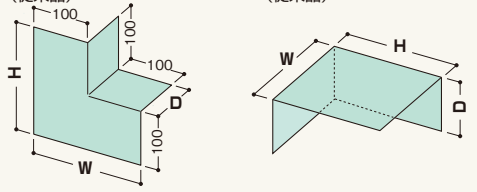

バルコニー用防水部材
ウェザータイト®(バルコニー用)

ウェザータイト バルコニー用/水切りシート

商品詳細

■一体タイプ(対応する笠木巾には一体タイプでカバー)

ウェザータイト(バルコニー用) 製品図

- バルコニー用 角105・120・2×4(一体タイプ) 折り曲げ用溝
- バルコニー用 出入隅105・120・2×4(一体タイプ)

商品名	笠木巾A	対応寸法
ウェザータイト バルコニー用 (一体タイプ)	角105	108mm 在来工法 / 笠木巾105mm用
	角120	123mm 在来工法 / 笠木巾120mm用
	角2×4	112mm 2×4工法用
	出入隅105	108mm 在来工法 / 笠木巾105mm用
	出入隅120	123mm 在来工法 / 笠木巾120mm用
	出入隅2×4	112mm 2×4工法用

一体タイプは透湿防水シートと水切りシートの施工を想定した巾寸法(笠木巾A)としています。

※水切りシートを施工しなくても、ウェザータイト自身に柔軟性があるため、隙間なく施工できます。

■従来品(一体タイプで対応できない笠木巾には従来品を組み合わせる)

ウェザータイト(バルコニー用) 製品図

- バルコニー用 角部材 (従来品)
- バルコニー用 出入隅部材 (従来品)

商品名	対応寸法
ウェザータイトバルコニー用 (従来品)	角部材 出入隅部材
	フリー

ウェザータイト(バルコニー用) 規格

呼称	笠木巾A	規格(巾W×高さH×奥行D)	コード	カラー	単品価格(個)	梱包価格	梱包内容	バラ出荷対応		
ウェザータイト バルコニー用 (一体タイプ)	角105	108mm	310×200×100mm	WTBK105	グリーン 半透明	¥700	¥14,000	20個入	○1個単位	
	角120	123mm	325×200×100mm	WTBK120						
	角2×4	112mm	314×200×100mm	WTBK24						
	出入隅105	108mm	210×210×100mm	WTBD105	グリーン 半透明	¥800	¥16,000	20個入	○1個単位	
		出入隅120	123mm	225×225×100mm						WTBD120
		出入隅2×4	112mm	214×214×100mm						WTBD24
ウェザータイト バルコニー用 (従来品)	角部材	-	200×200×100mm	WTBK	グリーン 半透明	¥385	¥15,400	40個入	○1個単位	
	出入隅部材	-	200×200×100mm	WTBD		¥430	¥8,600	20個入		